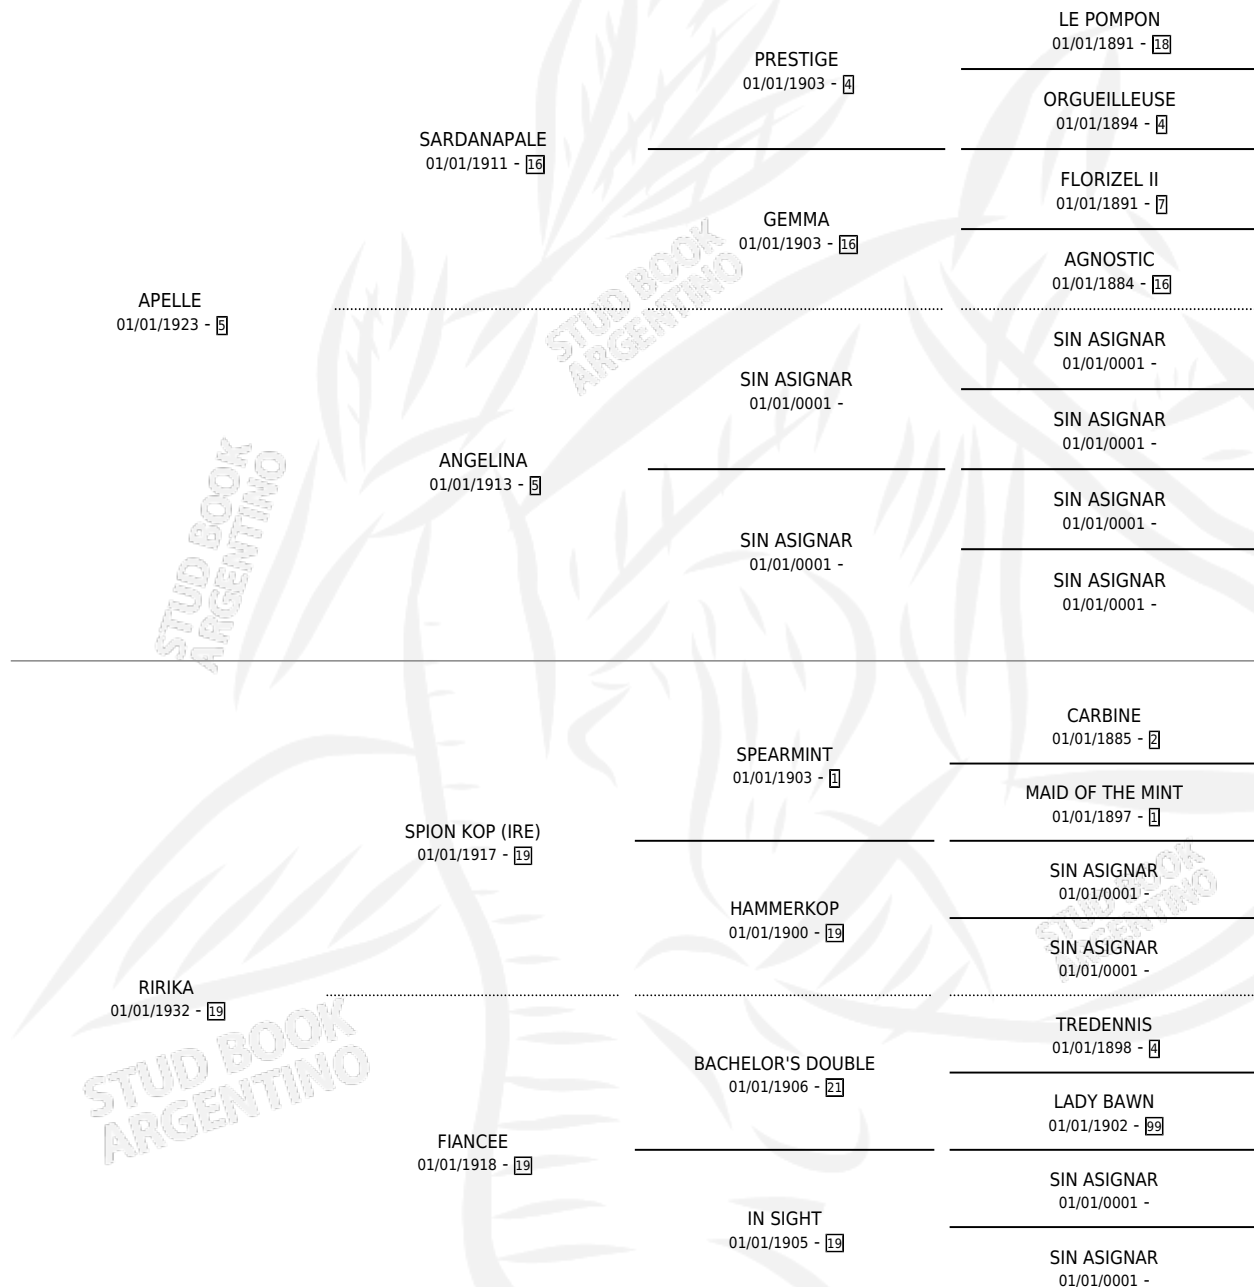

RIKI

por **APELLE** y **RIRIKA** por **SPION KOP (IRE)**

Argentina · Hembra · Alazan · SP · 01/01/1937
Familia 19 · Volumen 16

ESTADO

| | |
|------------------------------|---|
| TIPIFICACIÓN SANGUÍNEA | X |
| TIPIFICACIÓN POR ADN | X |
| PASAPORTE | X |
| IDENTIFICACIÓN POR MICROCHIP | X |
| REPRODUCTOR | X |

Lugar de nacimiento: Campo particular

Criador: Sin dato

~

HIJOS

| | MACHOS | HEMBRAS |
|-----------------|--------|---------|
| 3 NACIERON | 0 | 3 |
| SIN ACTUACIONES | | |

PEDIGREE

RIKI

Datos oficiales del Stud Book Argentino