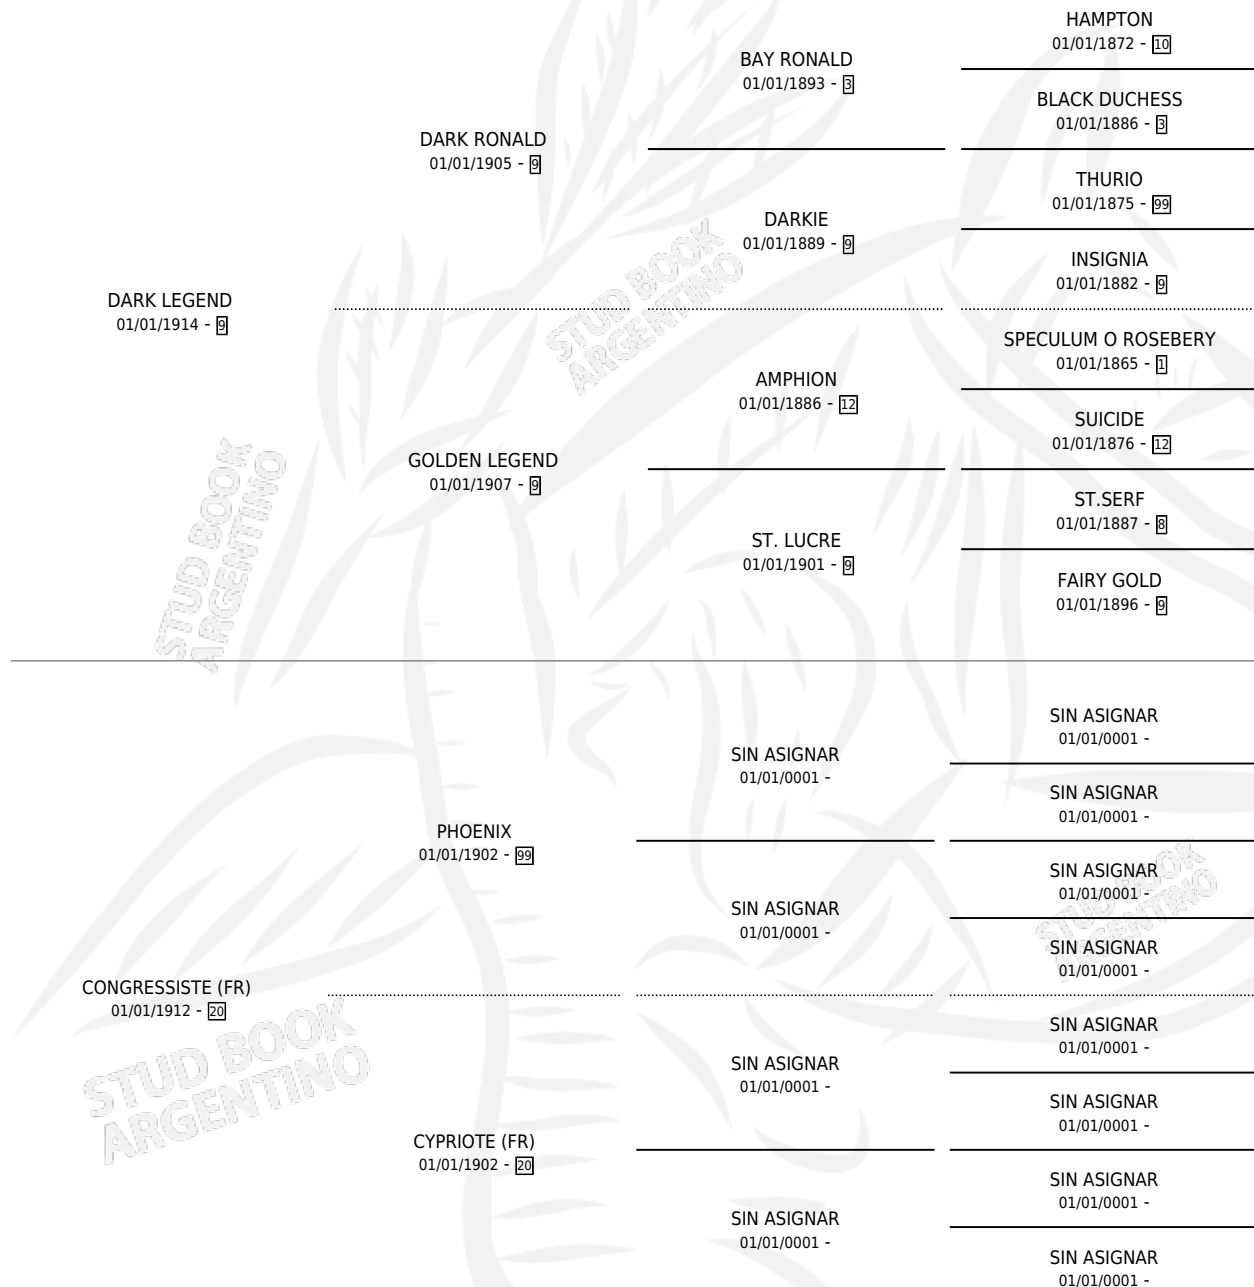

EVELYN'S LEGEND

por **DARK LEGEND** y **CONGRESSISTE (FR)** por **PHOENIX**

Argentina · Hembra · Zaino · · 01/01/1923
Familia 20-d · Volumen 11

ESTADO

TIPIFICACIÓN SANGUÍNEA	X
TIPIFICACIÓN POR ADN	X
PASAPORTE	X
IDENTIFICACIÓN POR MICROCHIP	X
REPRODUCTOR	X

Lugar de nacimiento: Campo particular

Criador: Sin dato

~

HIJOS

	MACHOS	HEMBRAS
4 NACIERON	0	4
SIN ACTUACIONES		

PEDIGREE

EVELYN'S LEGEND

Datos oficiales del Stud Book Argentino