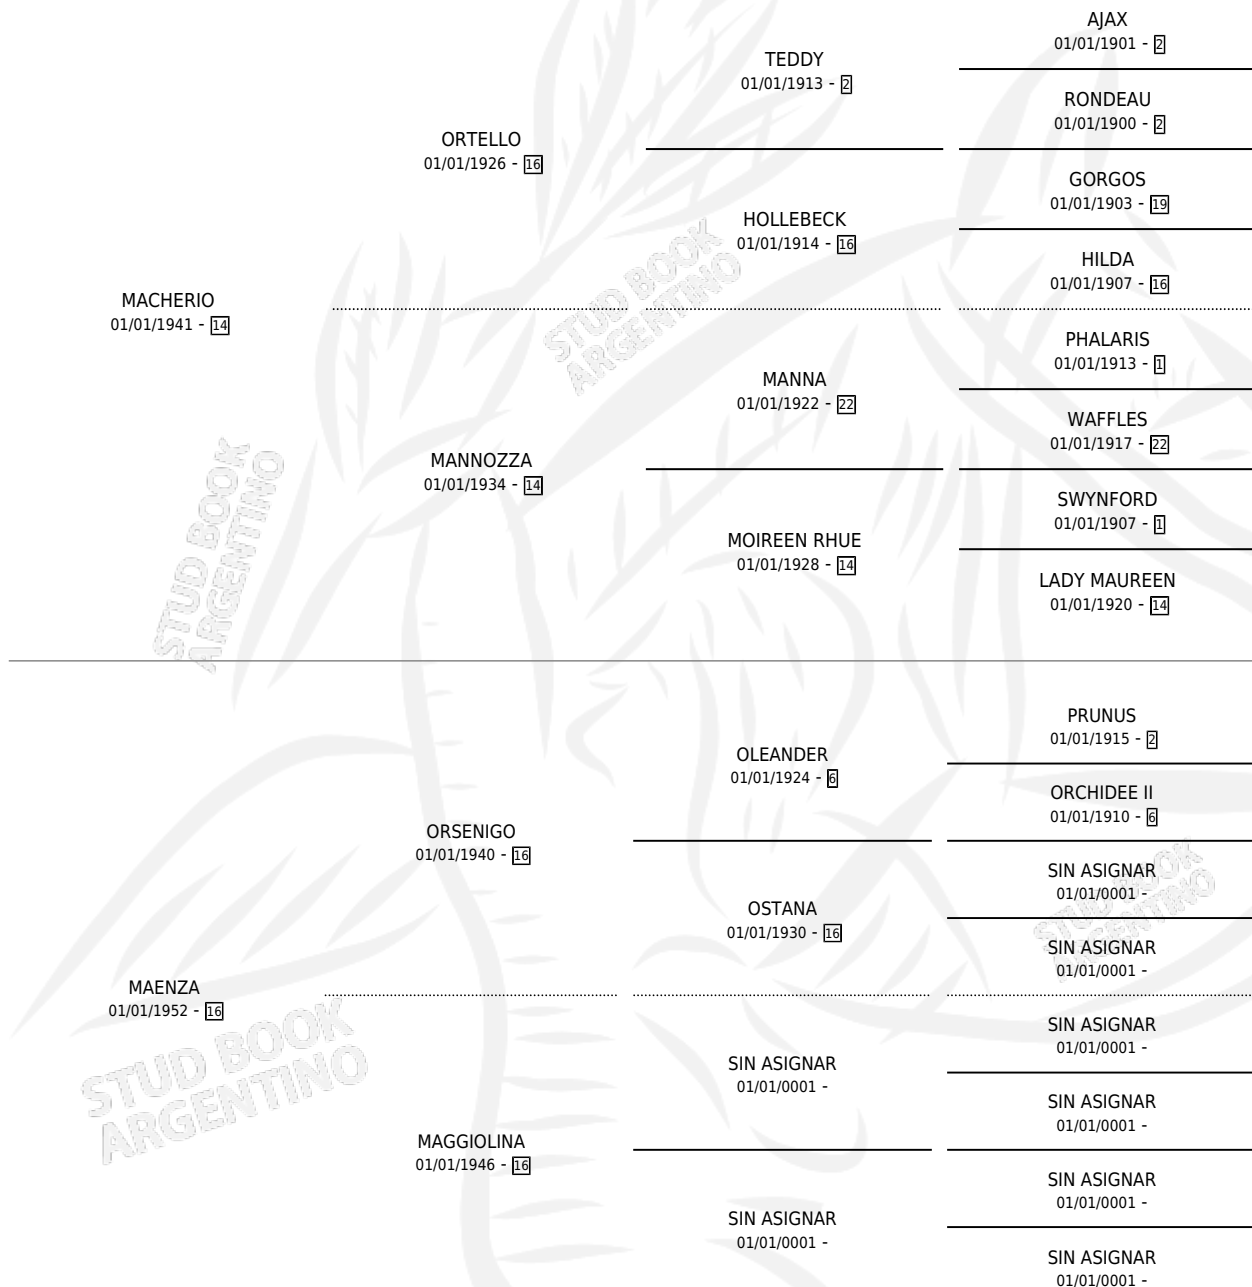

Lugar de nacimiento: Campo particular

Criador: Sin dato

~

HIJOS

	MACHOS	HEMBRAS
1 NACIERON	1	0

SIN ACTUACIONES

PEDIGREE

MANERA