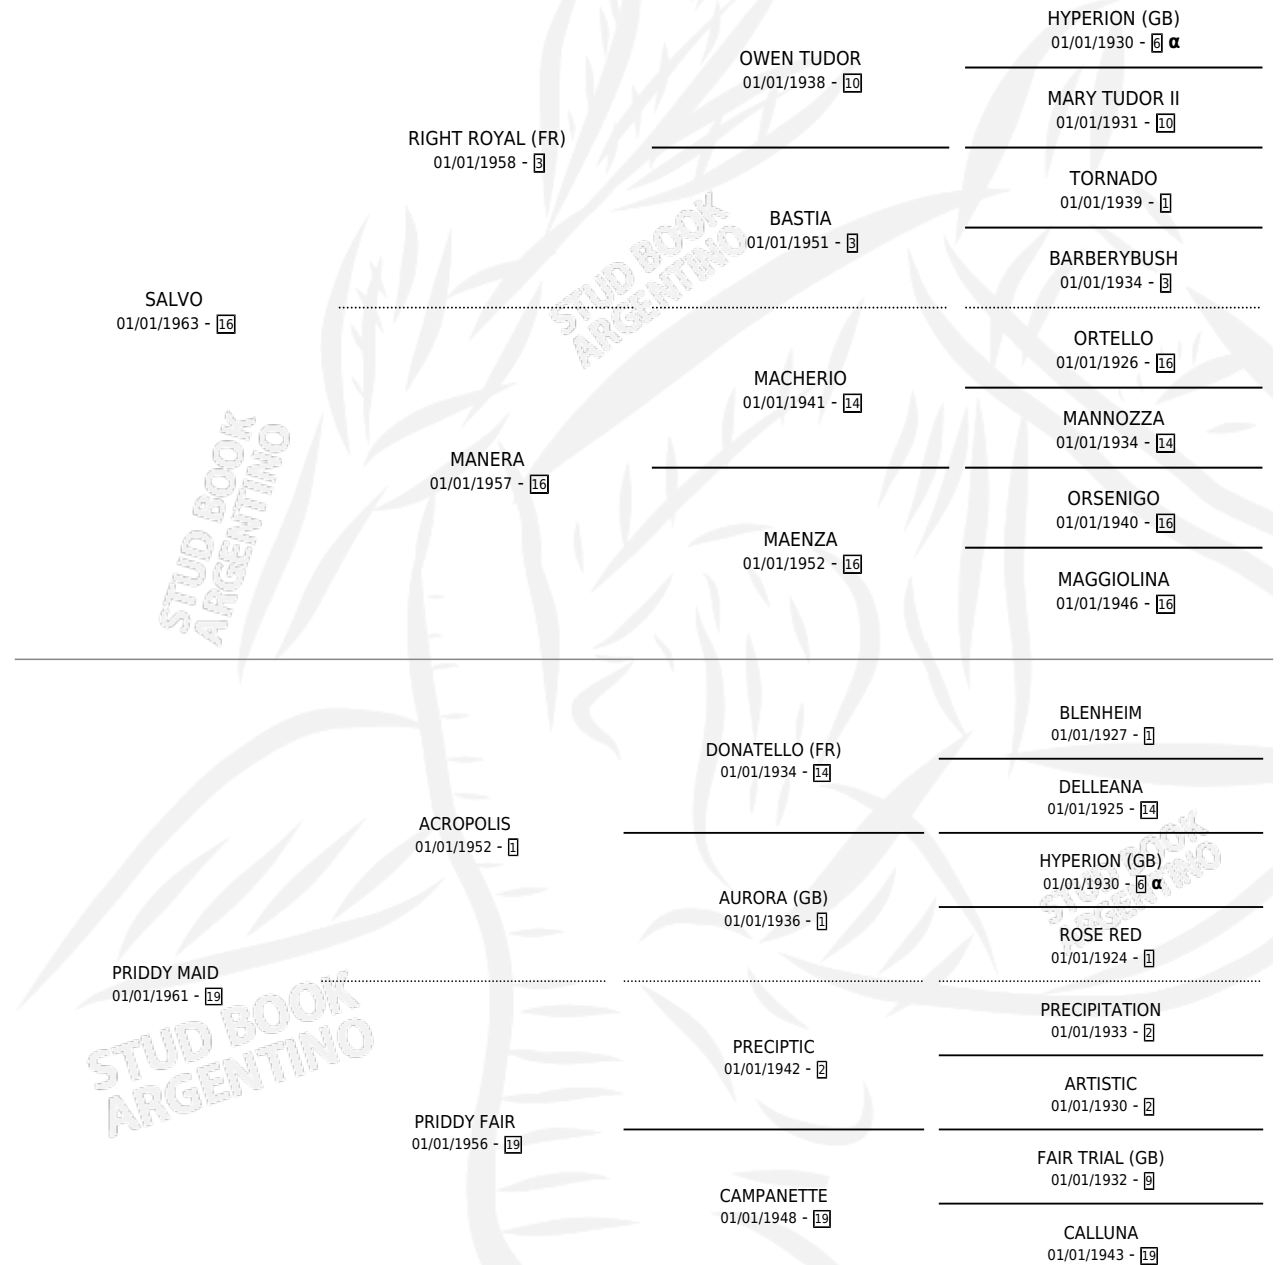

SHELLSHOCK

por SALVO y PRIDDY MAID por ACROPOLIS

Argentina · Hembra · Alazan · SP · 01/01/1970
Familia 19-b · Volumen 27

ESTADO

TIPIFICACIÓN SANGUÍNEA	X
TIPIFICACIÓN POR ADN	X
PASAPORTE	X
IDENTIFICACIÓN POR MICROCHIP	X
REPRODUCTOR	X

Lugar de nacimiento: Campo particular

Criador: Sin dato

~

HIJOS

	MACHOS	HEMBRAS
1 NACIERON	1	0
SIN ACTUACIONES		

PEDIGREE

INBREEDING : α