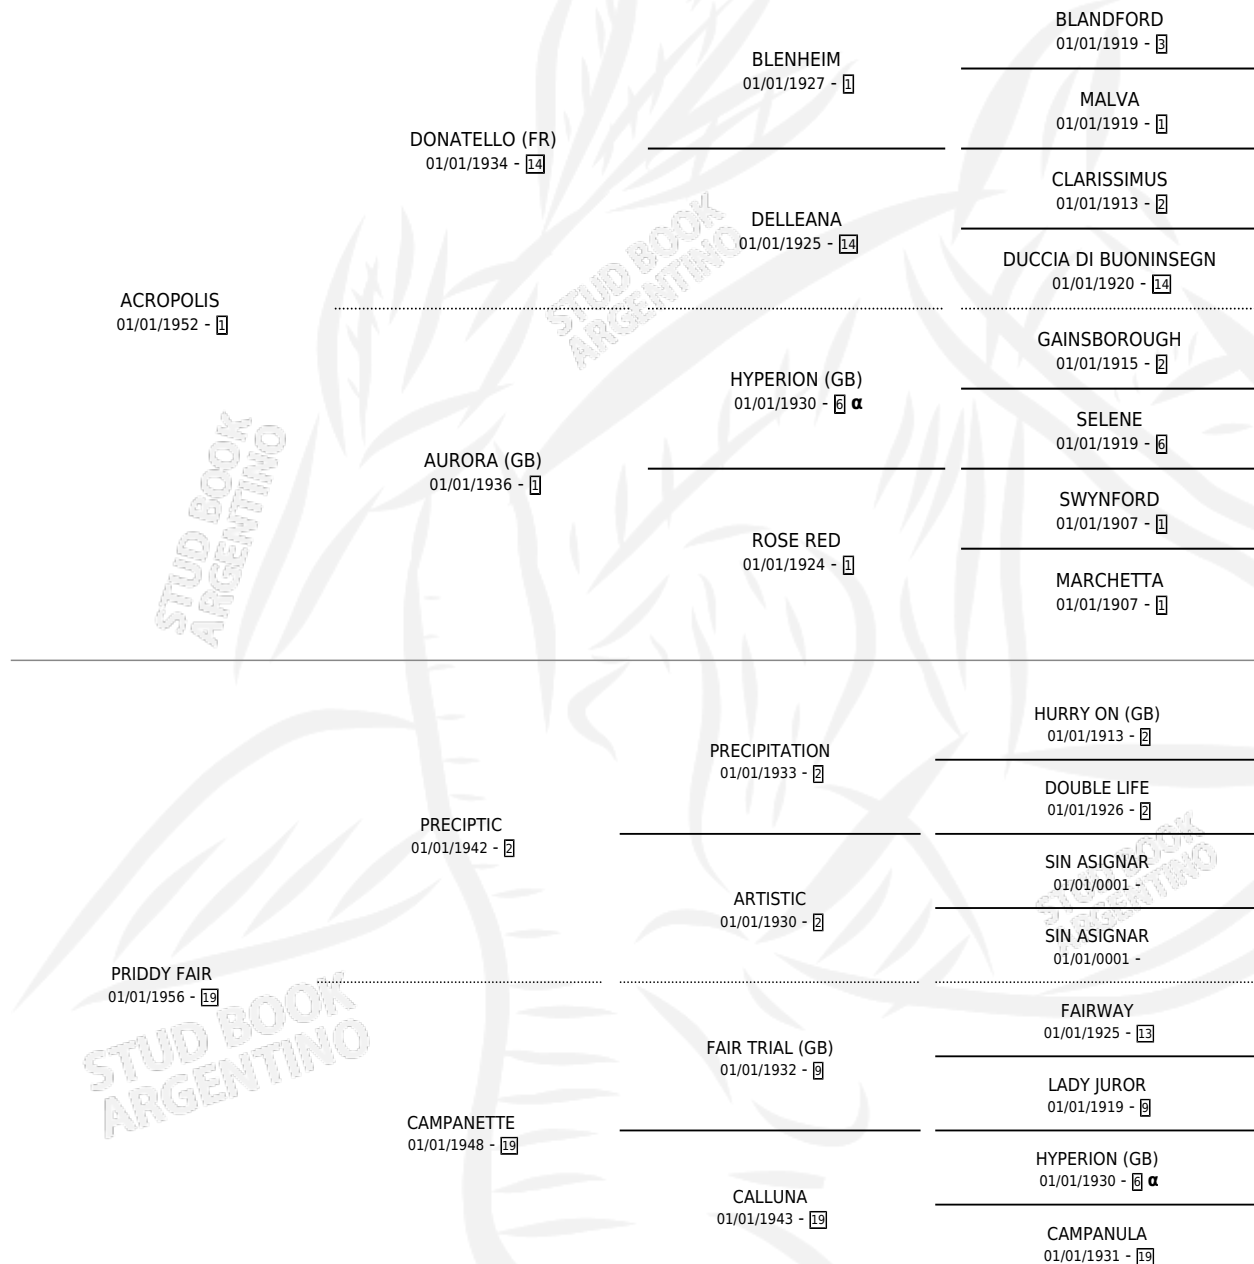

PRIDDY MAID

por ACROPOLIS y PRIDDY FAIR por PRECIPTIC

Argentina · Hembra · Alazan · · 01/01/1961
Familia 19-b · Volumen 24

ESTADO

TIPIFICACIÓN SANGUÍNEA	X
TIPIFICACIÓN POR ADN	X
PASAPORTE	X
IDENTIFICACIÓN POR MICROCHIP	X
REPRODUCTOR	X

Lugar de nacimiento: Campo particular

Criador: Sin dato

~

HIJOS

	MACHOS	HEMBRAS
1 NACIERON	0	1
SIN ACTUACIONES		

PEDIGREE

INBREEDING : α