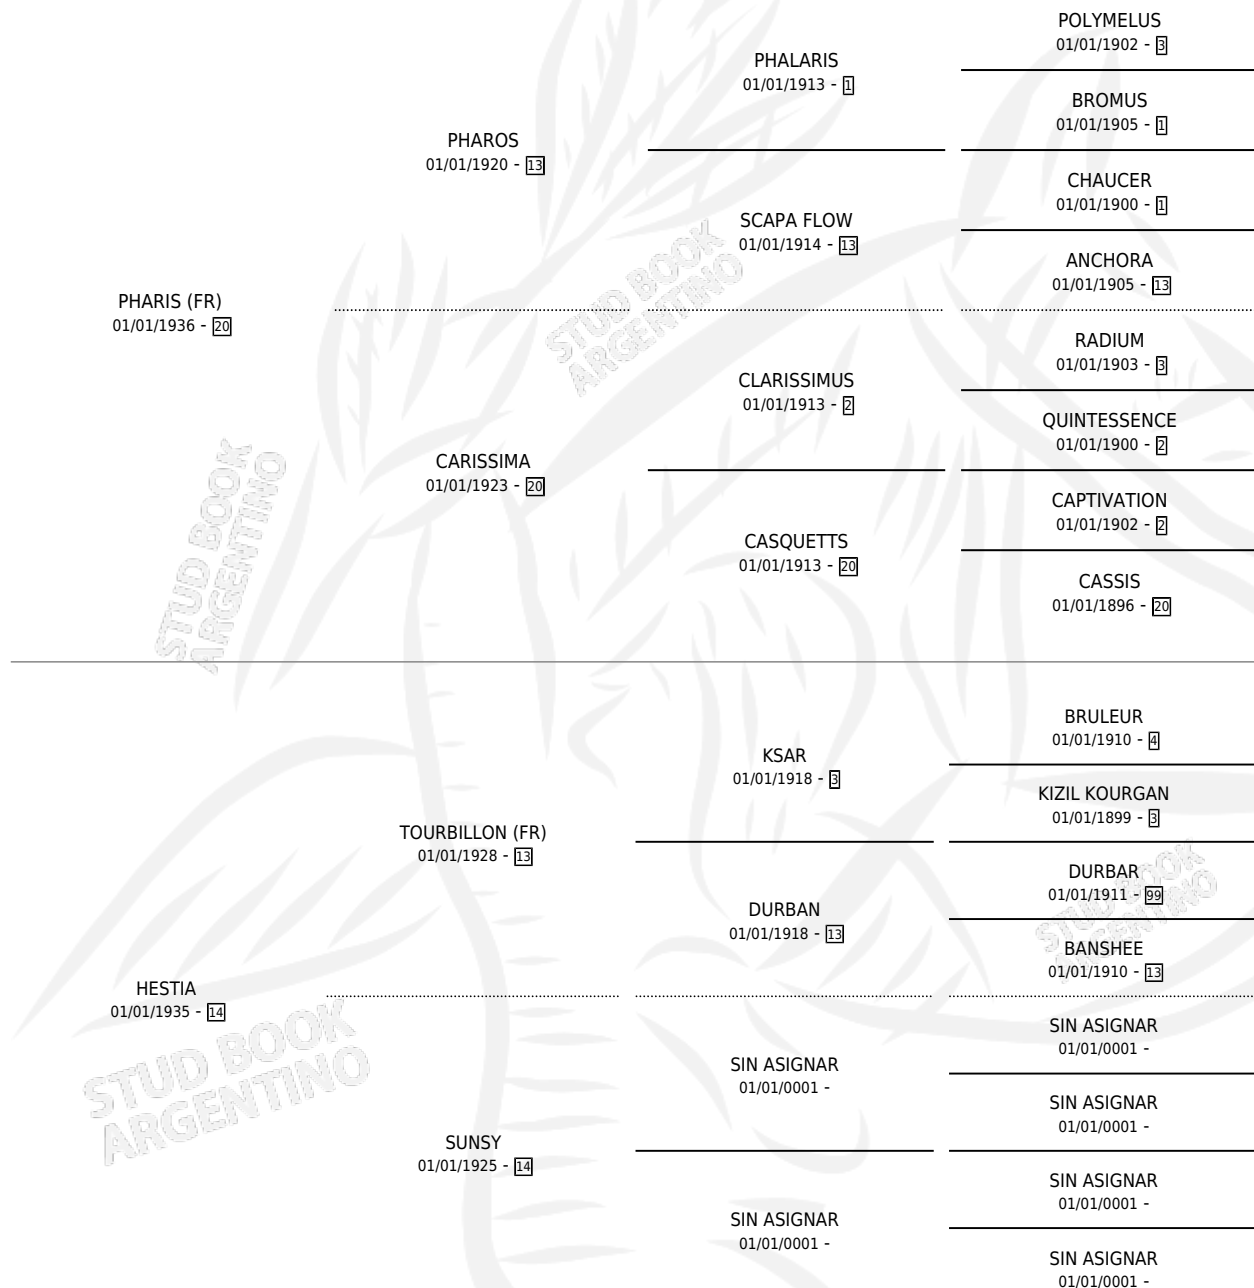

Lugar de nacimiento: Campo particular

Criador: Sin dato

~

HIJOS

	MACHOS	HEMBRAS
2 NACIERON	0	2
SIN ACTUACIONES		

PEDIGREE

PALENCIA

Datos oficiales del Stud Book Argentino