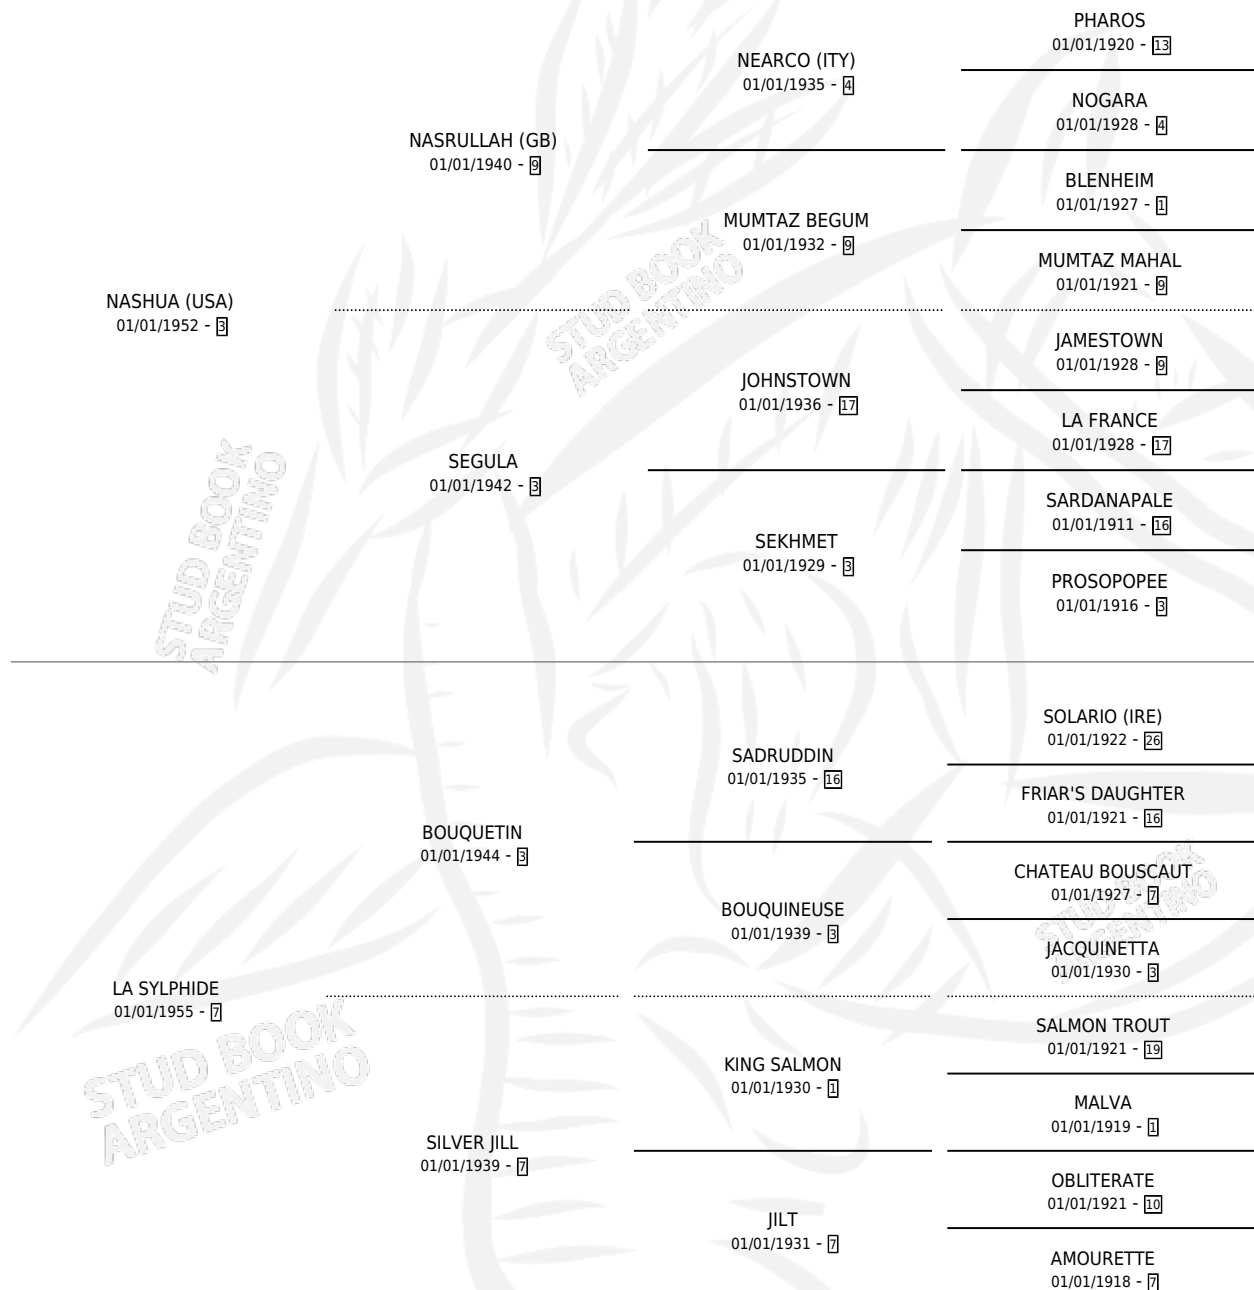

YA ES HORA

por NASHUA (USA) y LA SYLPHIDE por BOUQUETIN

Argentina · Hembra · Zaino · SP · 01/01/1961
Familia 7 · Volumen 24

ESTADO

TIPIFICACIÓN SANGUÍNEA	X
TIPIFICACIÓN POR ADN	X
PASAPORTE	X
IDENTIFICACIÓN POR MICROCHIP	X
REPRODUCTOR	X

Lugar de nacimiento: Campo particular

Criador: Sin dato

~

HIJOS

	MACHOS	HEMBRAS
3 NACIERON	1	2
2 CORRIERON	1	1
2 GANARON	1	1
0 GANADORES CL	0 GANADORES GR	0 GANADORES G1

PEDIGREE

YA ES HORA

Datos oficiales del Stud Book Argentino