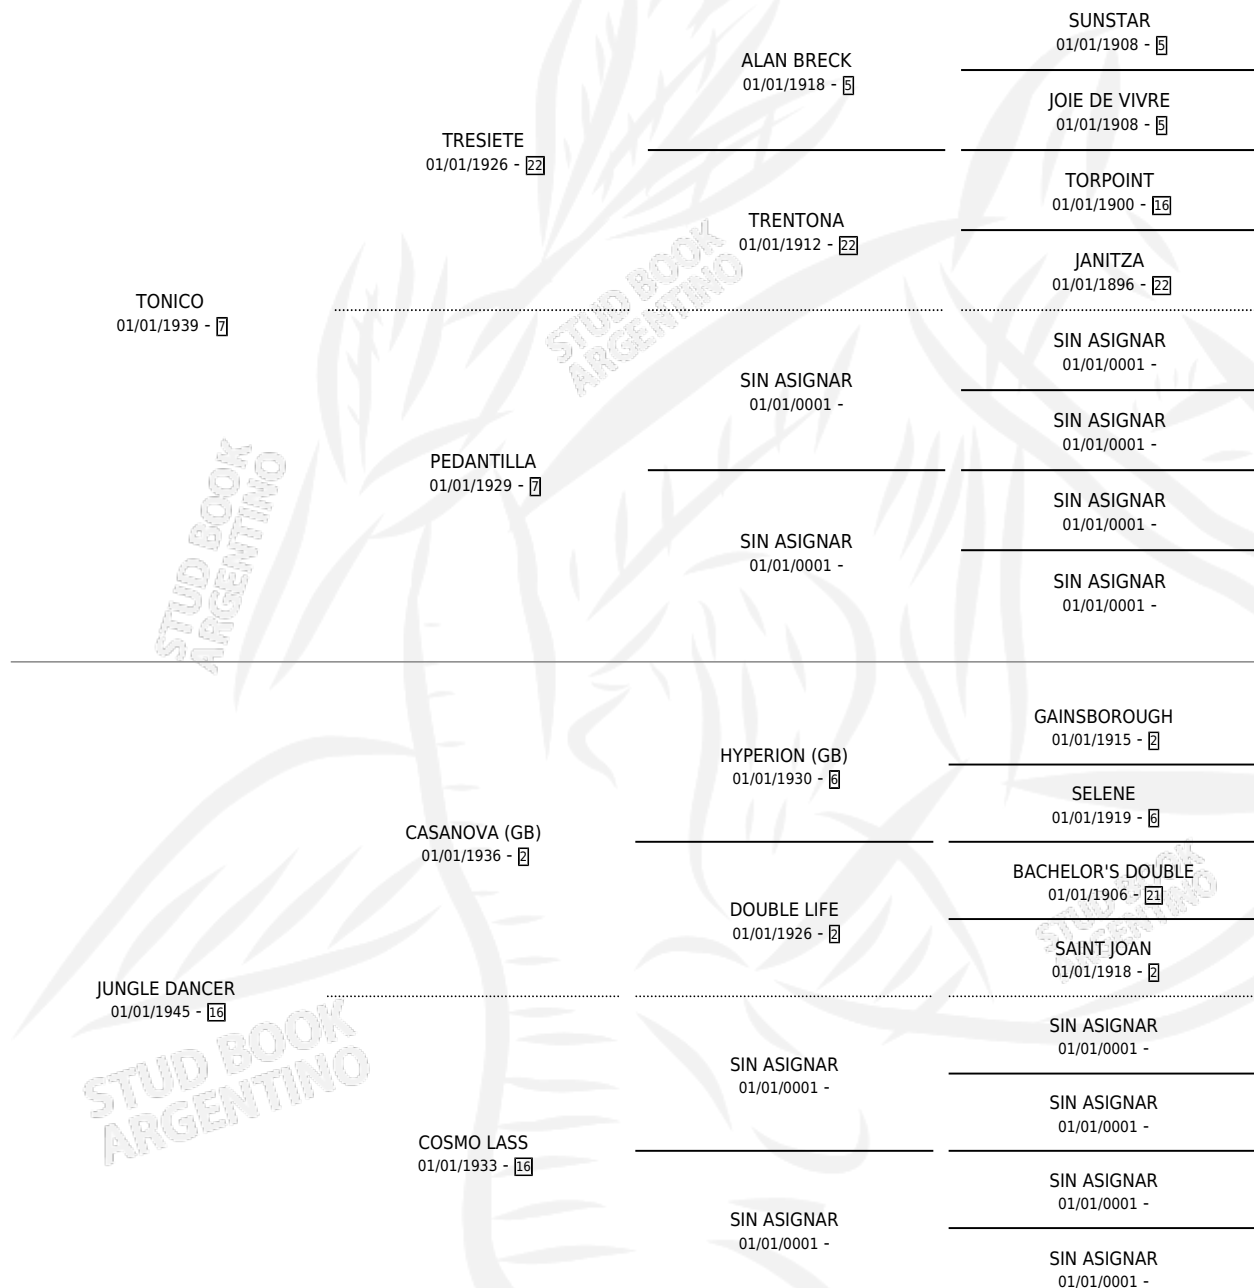

LA MARAVILLA

por **TONICO** y **JUNGLE DANCER** por **CASANOVA (GB)**

Argentina · Hembra · Alazan · SP · 01/01/1952
Familia 16 · Volumen 21

ESTADO

TIPIFICACIÓN SANGUÍNEA	X
TIPIFICACIÓN POR ADN	X
PASAPORTE	X
IDENTIFICACIÓN POR MICROCHIP	X
REPRODUCTOR	X

Lugar de nacimiento: Campo particular

Criador: Sin dato

~

HIJOS

	MACHOS	HEMBRAS
4 NACIERON	2	2
SIN ACTUACIONES		

PEDIGREE

LA MARAVILLA

Datos oficiales del Stud Book Argentino