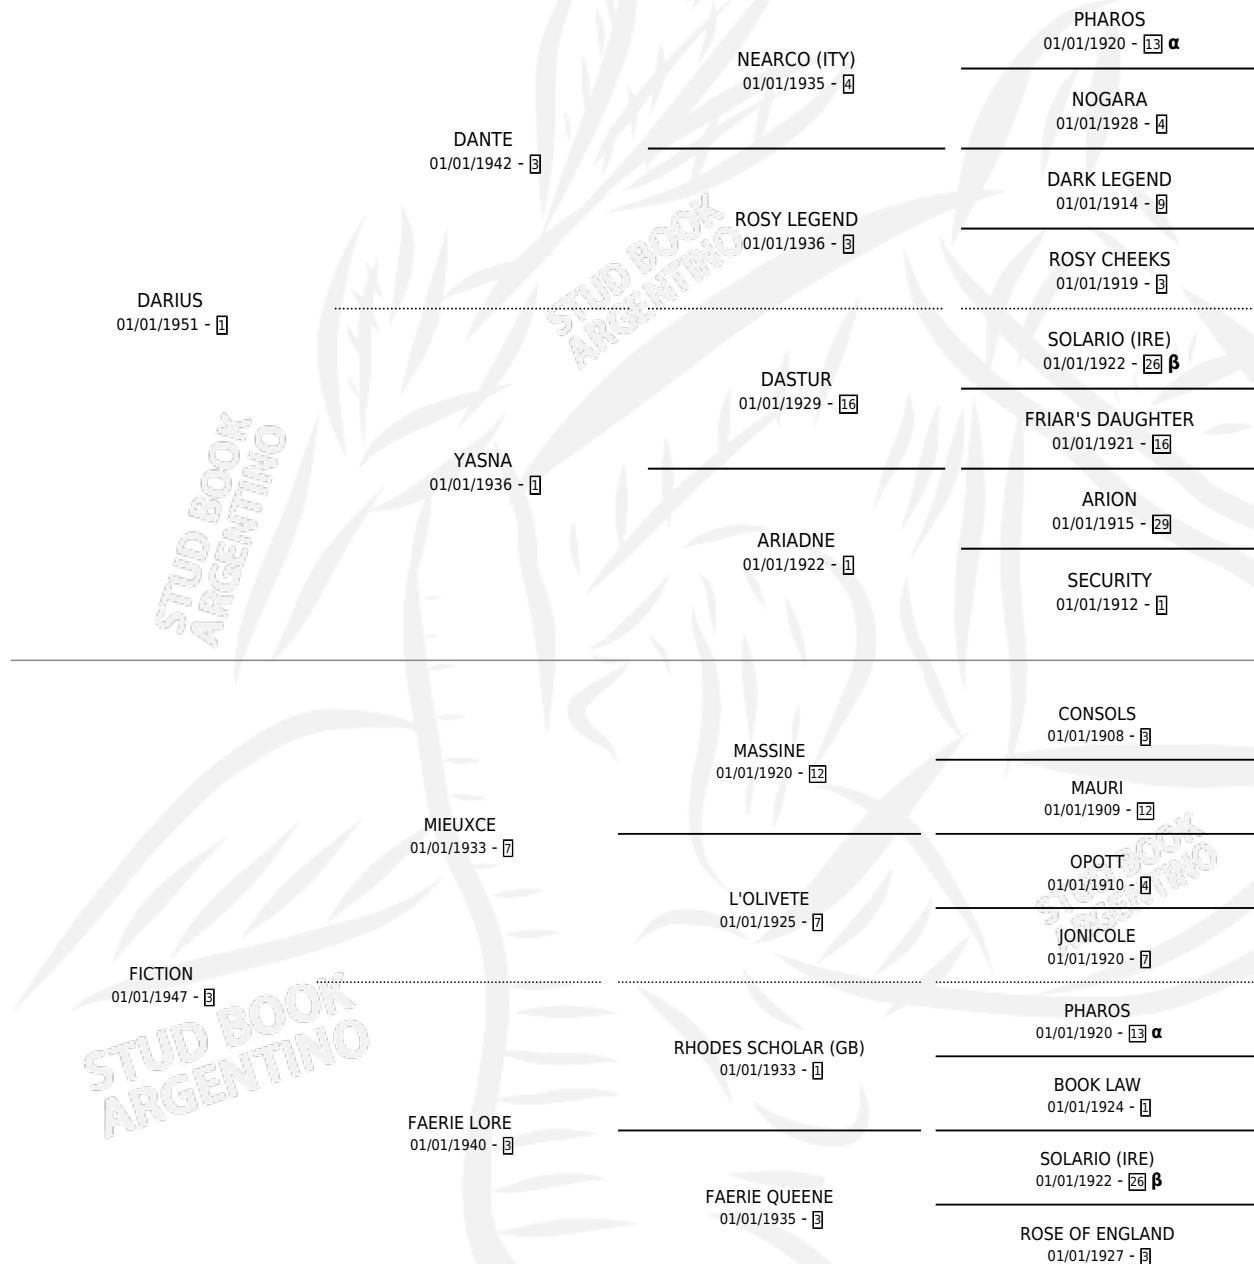

DESERT STORY

por DARIUS y FICTION por MIEUXCE

Argentina · Hembra · Zaino Colorado · · 01/01/1959
Familia 3-i · Volumen 23

ESTADO

TIPIFICACIÓN SANGUÍNEA	X
TIPIFICACIÓN POR ADN	X
PASAPORTE	X
IDENTIFICACIÓN POR MICROCHIP	X
REPRODUCTOR	X

Lugar de nacimiento: Campo particular

Criador: Sin dato

~

HIJOS

	MACHOS	HEMBRAS
1 NACIERON	0	1

SIN ACTUACIONES

PEDIGREE

INBREEDING : α, β

DESERT STORY

Datos oficiales del Stud Book Argentino

Documento generado el 12/05/2026

studbook.org.ar