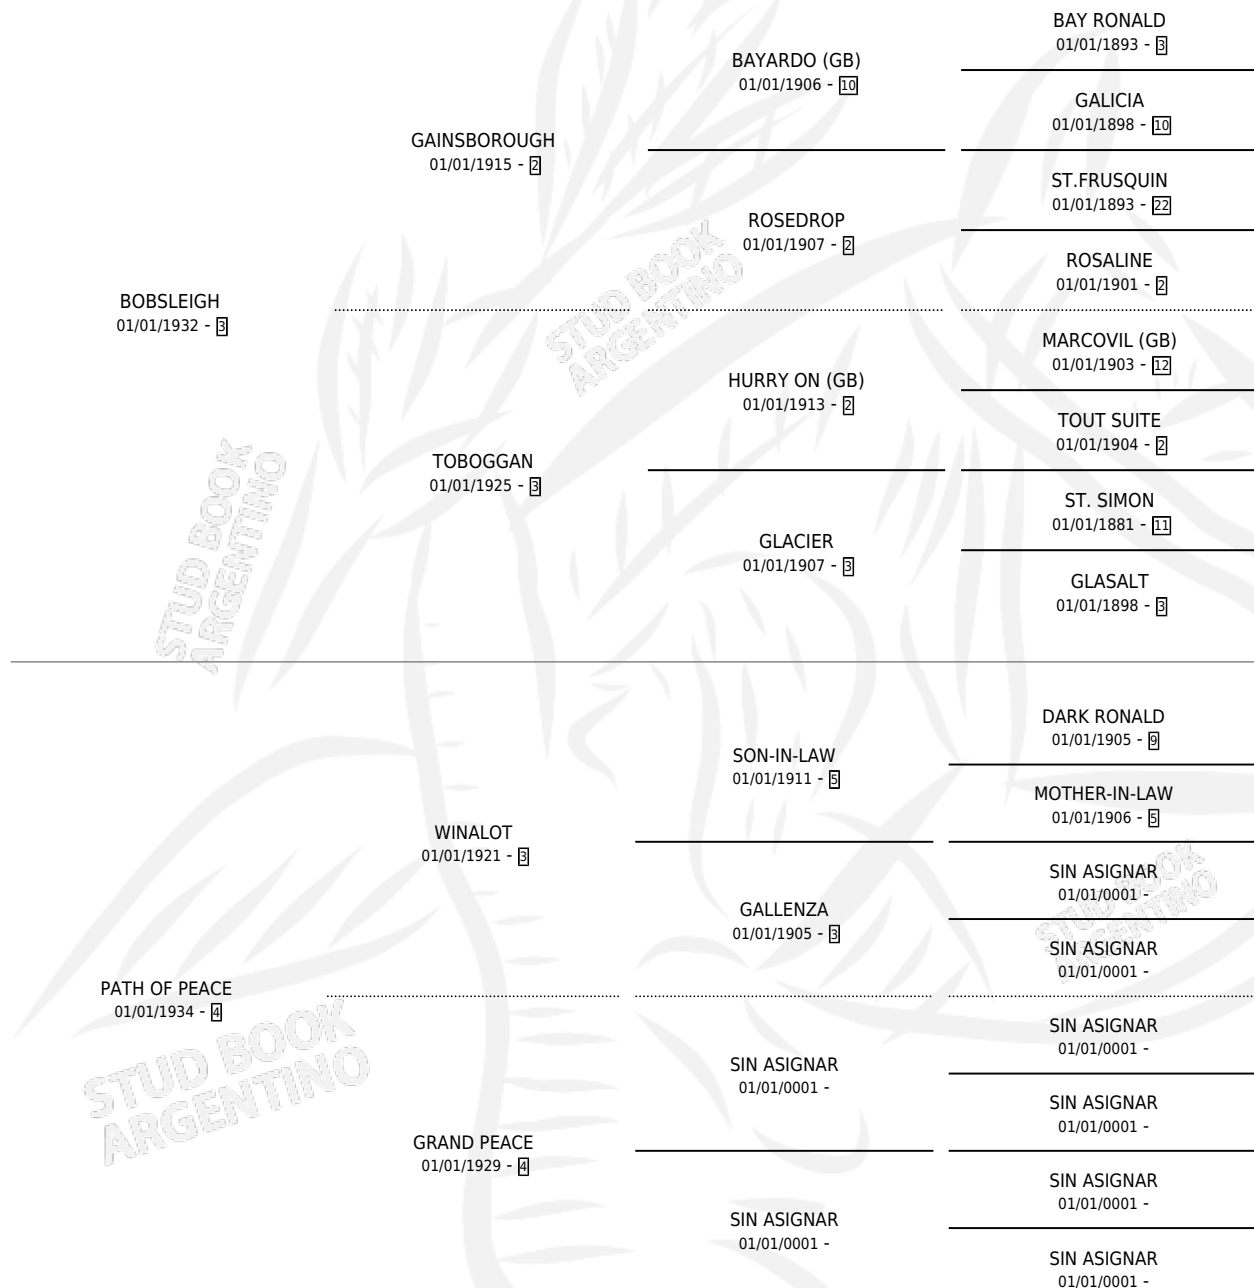

MOUNTAIN PATH

por BOBSLEIGH y PATH OF PEACE por WINALOT

Argentina · Hembra · Zaino Colorado · · 01/01/1948
Familia 4-I · Volumen 20

ESTADO

TIPIFICACIÓN SANGUÍNEA	X
TIPIFICACIÓN POR ADN	X
PASAPORTE	X
IDENTIFICACIÓN POR MICROCHIP	X
REPRODUCTOR	X

Lugar de nacimiento: Campo particular

Criador: Sin dato

~

HIJOS

	MACHOS	HEMBRAS
2 NACIERON	1	1
SIN ACTUACIONES		

PEDIGREE

MOUNTAIN PATH

Datos oficiales del Stud Book Argentino