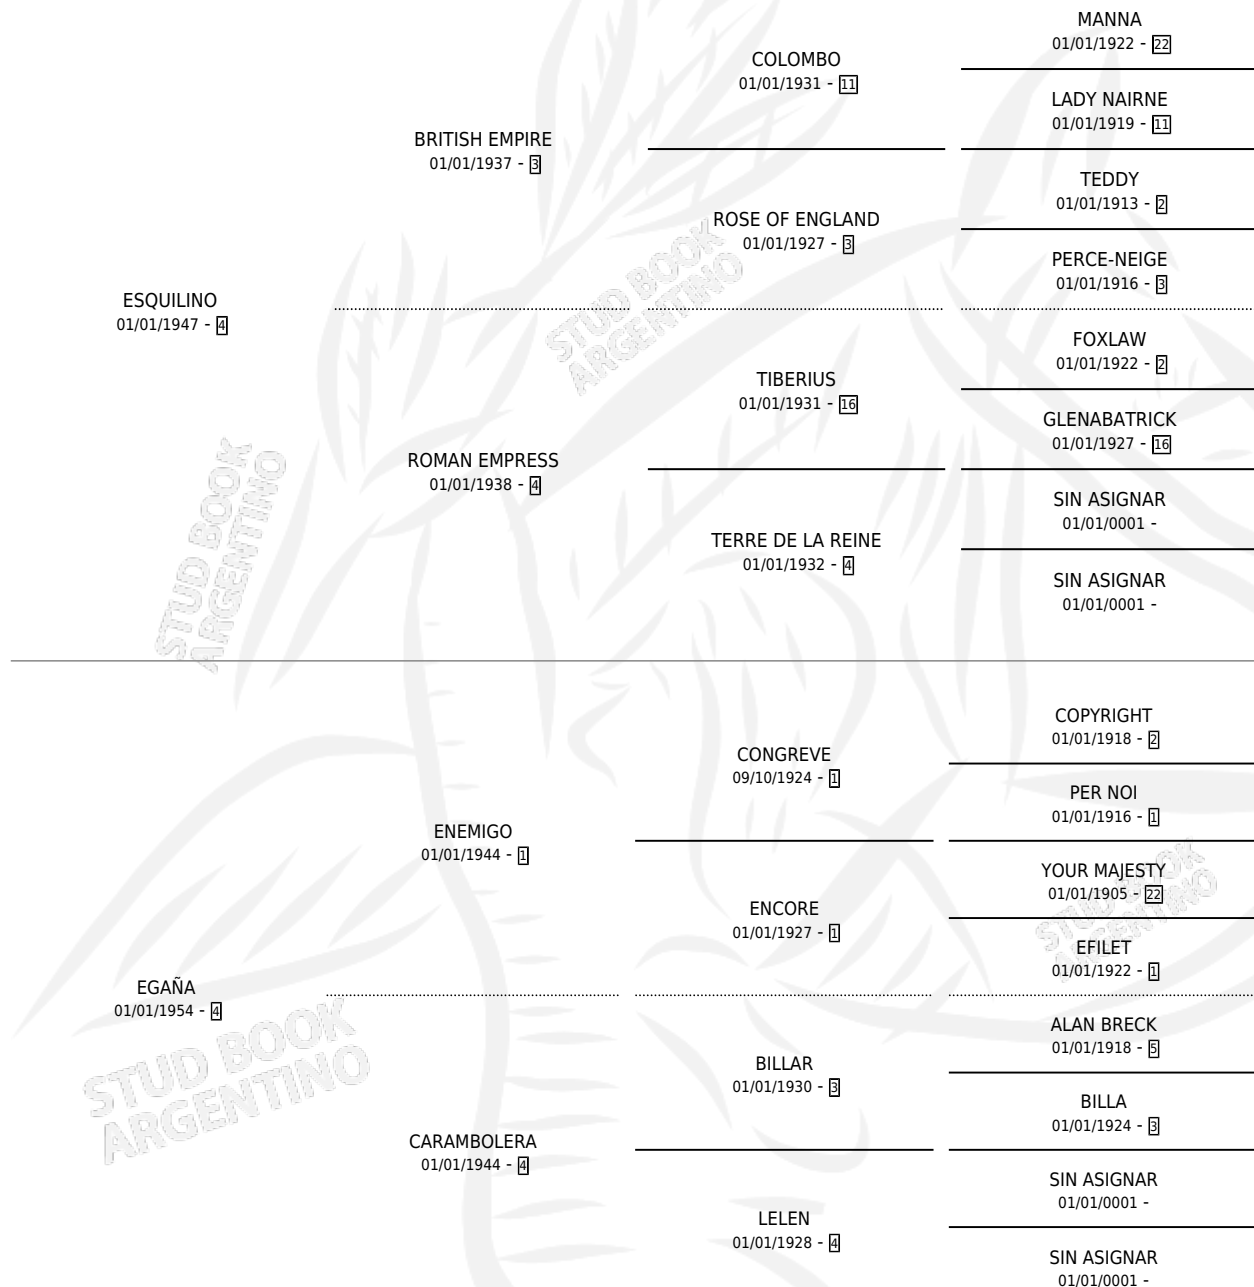

EGEA

por **ESQUILINO** y **EGAÑA** por **ENEMIGO**

Argentina · Hembra · Zaino Doradillo · · 01/01/1963
Familia 4-h · Volumen 25

ESTADO

TIPIFICACIÓN SANGUÍNEA	X
TIPIFICACIÓN POR ADN	X
PASAPORTE	X
IDENTIFICACIÓN POR MICROCHIP	X
REPRODUCTOR	X

Lugar de nacimiento: Campo particular

Criador: Sin dato

~

HIJOS

	MACHOS	HEMBRAS
1 NACIERON	0	1
SIN ACTUACIONES		

PEDIGREE