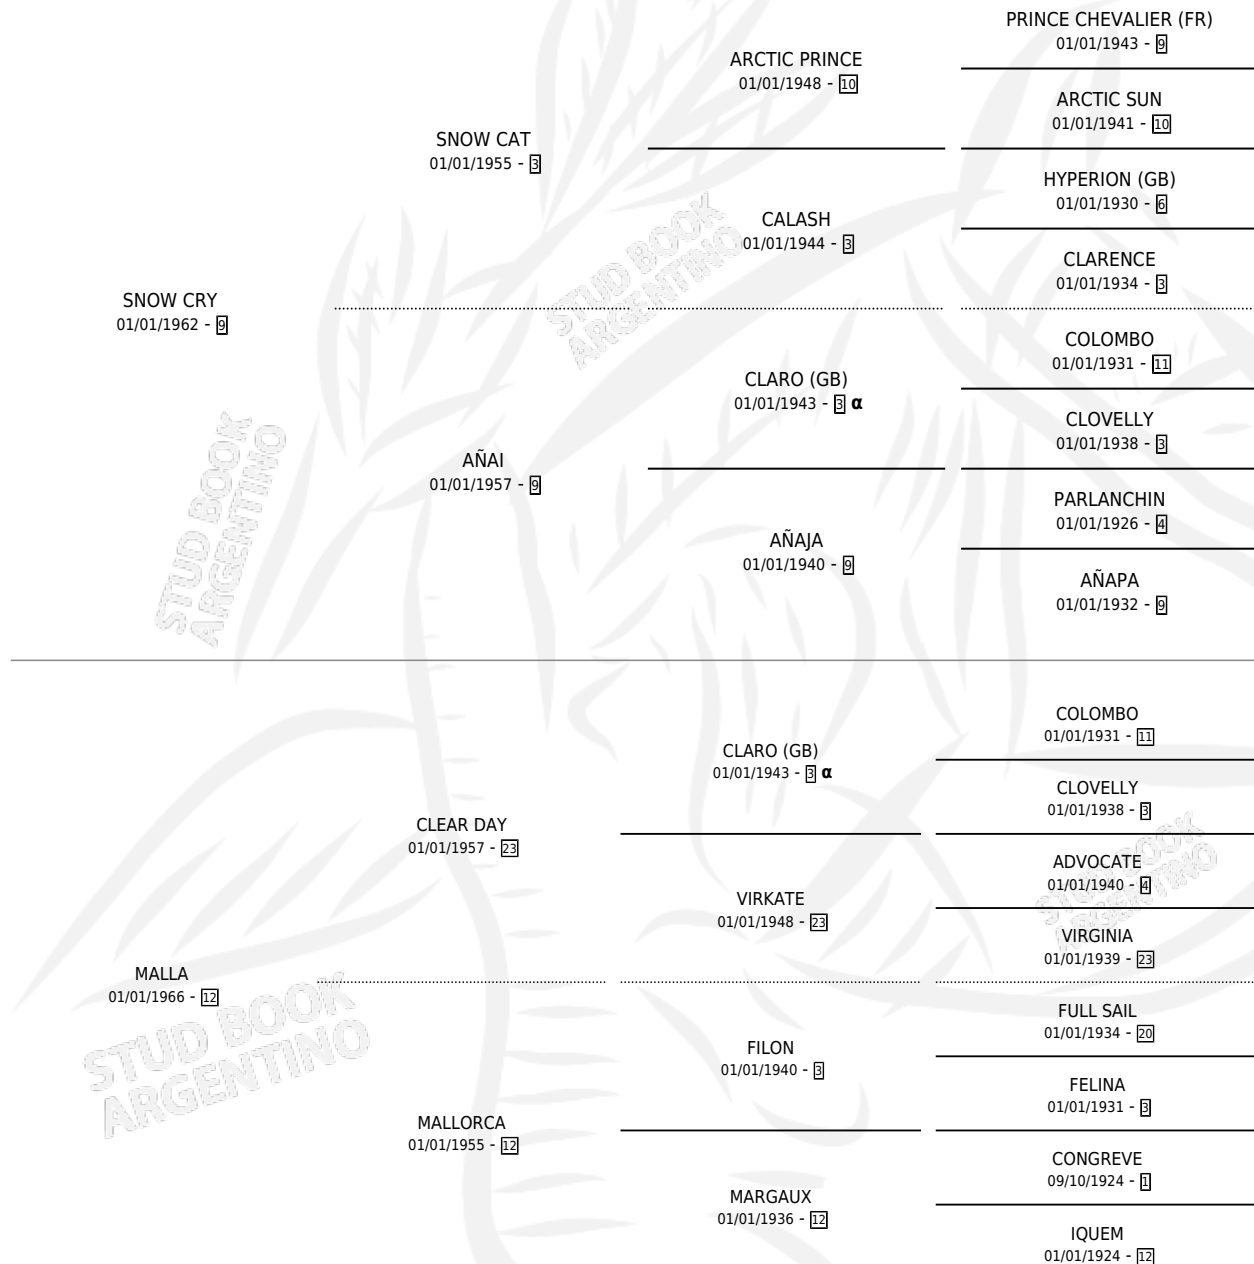

MAFFIA

por SNOW CRY y MALLA por CLEAR DAY

Argentina · Hembra · Alazan · SP · 01/01/1977
Familia 12-d · Volumen 29

ESTADO

TIPIFICACIÓN SANGUÍNEA	X
TIPIFICACIÓN POR ADN	X
PASAPORTE	X
IDENTIFICACIÓN POR MICROCHIP	X
REPRODUCTOR	X

Lugar de nacimiento: Campo particular

Criador: Sin dato

~

HIJOS

	MACHOS	HEMBRAS
1 NACIERON	1	0
1 CORRIERON	1	0
1 GANARON	1	0

1 GANADORES CL **1** GANADORES GR **0** GANADORES G1

PEDIGREE

INBREEDING : α