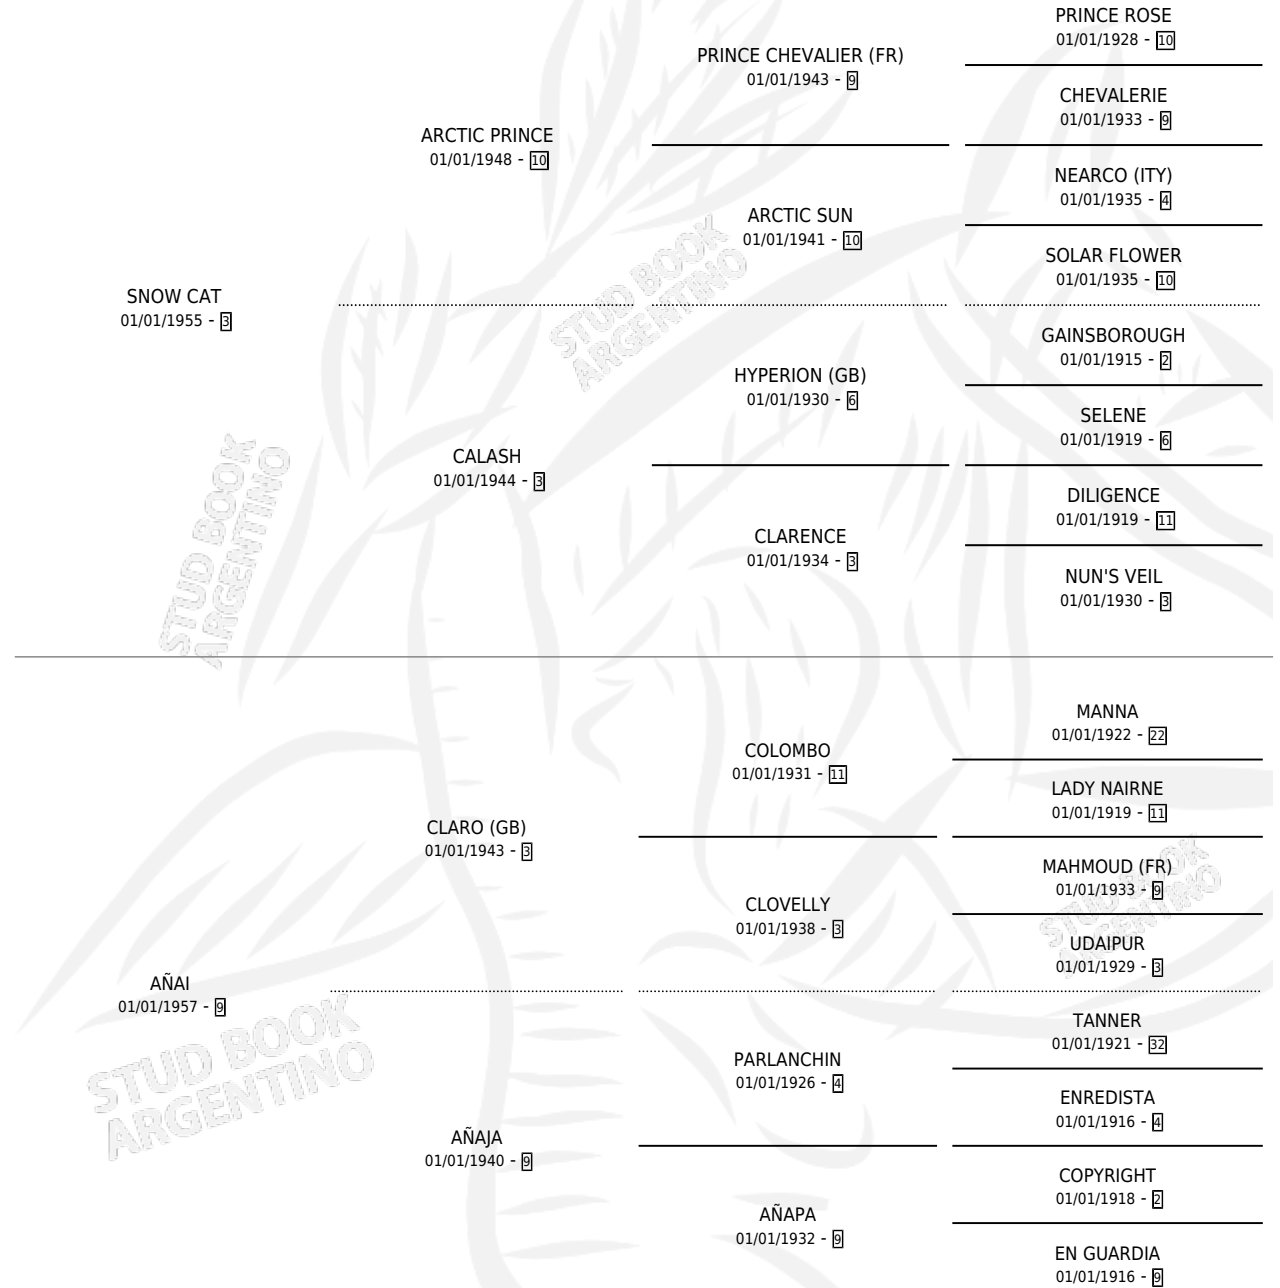

SNOW CRY

por SNOW CAT y AÑAI por CLARO (GB)

Argentina · Macho · Alazan · SP · 01/01/1962
Familia 9-h · Volumen 24

ESTADO

TIPIFICACIÓN SANGUÍNEA	X
TIPIFICACIÓN POR ADN	X
PASAPORTE	X
IDENTIFICACIÓN POR MICROCHIP	X
REPRODUCTOR	X

Lugar de nacimiento: Campo particular

Criador: Sin dato

~

HIJOS

	MACHOS	HEMBRAS
12 NACIERON	3	9
SIN ACTUACIONES		

PEDIGREE

SNOW CRY

Datos oficiales del Stud Book Argentino