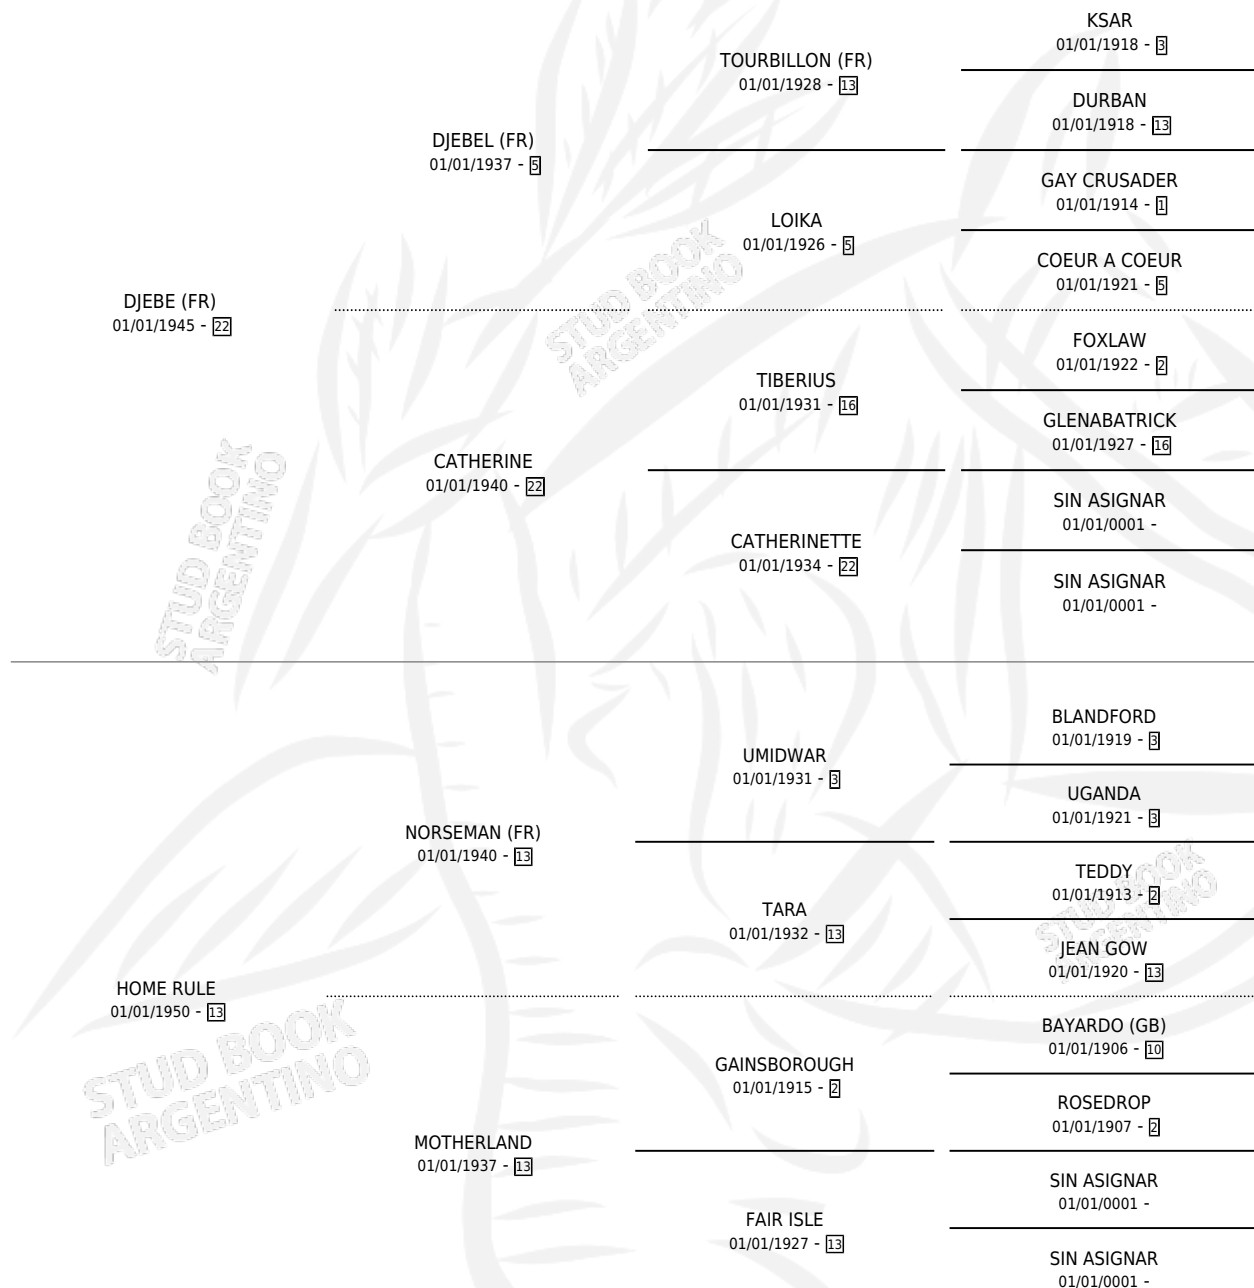

HILL QUEEN

por DJEBE (FR) y HOME RULE por NORSEMAN (FR)

Argentina · Hembra · Zaino Colorado · · 01/01/1958
Familia 13 · Volumen 23

ESTADO

TIPIFICACIÓN SANGUÍNEA	X
TIPIFICACIÓN POR ADN	X
PASAPORTE	X
IDENTIFICACIÓN POR MICROCHIP	X
REPRODUCTOR	X

Lugar de nacimiento: Campo particular

Criador: Sin dato

~

HIJOS

	MACHOS	HEMBRAS
2 NACIERON	1	1

SIN ACTUACIONES

PEDIGREE

HILL QUEEN