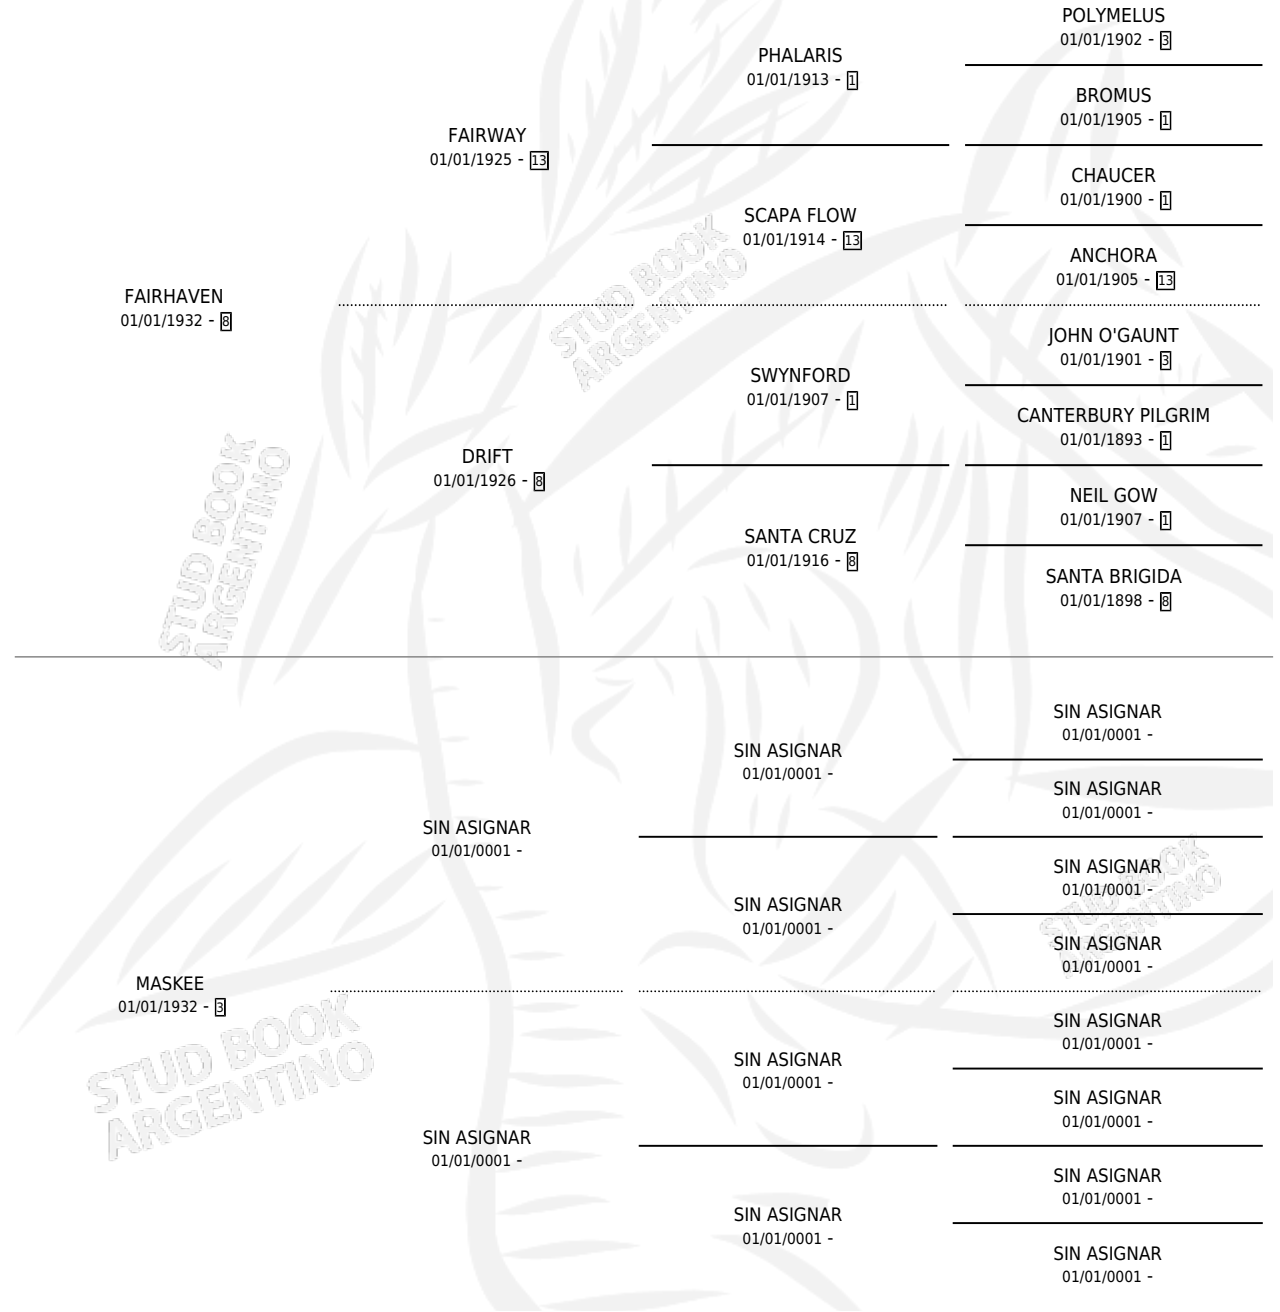

BARNT GREEN

PEDIGREE

por FAIRHAVEN y MASKEE por SIN ASIGNAR

Argentina · Hembra · Alazan · · 01/01/1941
Familia 3-e · Volumen 17

ESTADO

TIPIFICACIÓN SANGUÍNEA	X
TIPIFICACIÓN POR ADN	X
PASAPORTE	X
IDENTIFICACIÓN POR MICROCHIP	X
REPRODUCTOR	X

Lugar de nacimiento: Campo particular

Criador: Sin dato

~

HIJOS

	MACHOS	HEMBRAS
1 NACIERON	0	1
SIN ACTUACIONES