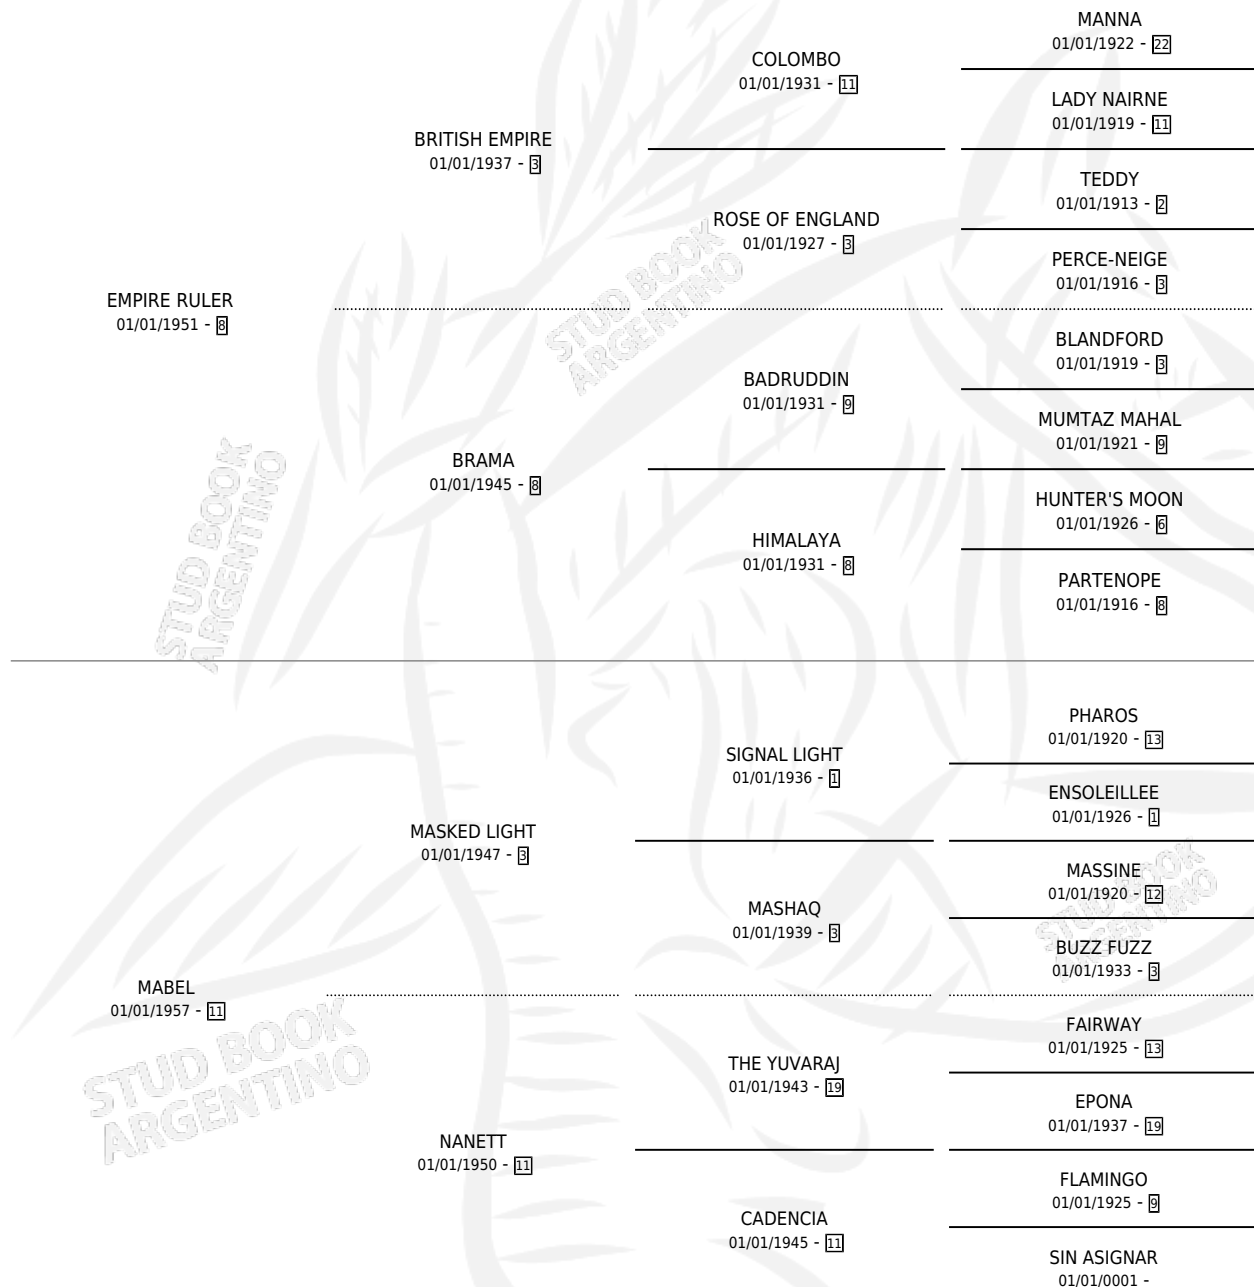

EMPIRE LIGHT

por **EMPIRE RULER** y **MABEL** por **MASKED LIGHT**

Argentina · Hembra · Zaino Doradillo · SP · 01/01/0001
Familia 11-f · Volumen web

ESTADO

TIPIFICACIÓN SANGUÍNEA	X
TIPIFICACIÓN POR ADN	X
PASAPORTE	X
IDENTIFICACIÓN POR MICROCHIP	X
REPRODUCTOR	X

Lugar de nacimiento: Campo particular

Criador: Sin dato

~

HIJOS

	MACHOS	HEMBRAS
1 NACIERON	0	1

SIN ACTUACIONES

PEDIGREE

EMPIRE LIGHT