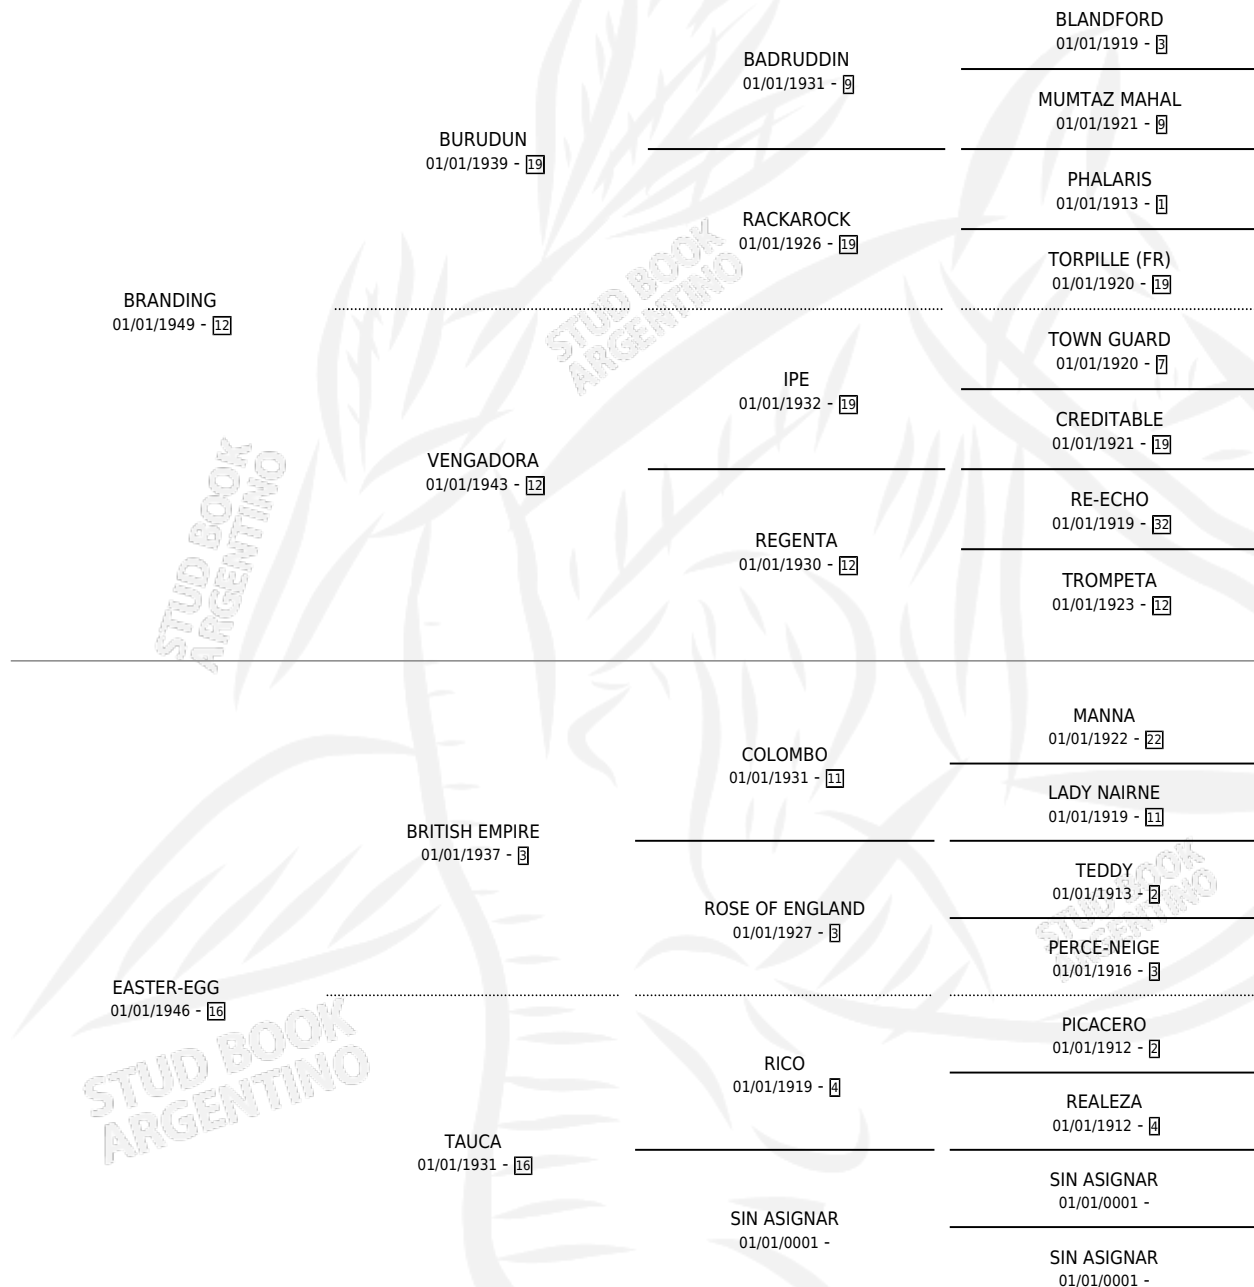

EASTER PARADE

por **BRANDING** y **EASTER-EGG** por **BRITISH EMPIRE**

Argentina · Hembra · Zaino Doradillo · SP · 01/01/1958
Familia 16-e · Volumen 23

ESTADO

TIPIFICACIÓN SANGUÍNEA	X
TIPIFICACIÓN POR ADN	X
PASAPORTE	X
IDENTIFICACIÓN POR MICROCHIP	X
REPRODUCTOR	X

Lugar de nacimiento: Campo particular

Criador: Sin dato

~

HIJOS

	MACHOS	HEMBRAS
3 NACIERON	1	2
1 CORRIERON	1	0
1 GANARON	1	0
0 GANADORES CL	0 GANADORES GR	0 GANADORES G1

PEDIGREE

EASTER PARADE

Datos oficiales del Stud Book Argentino