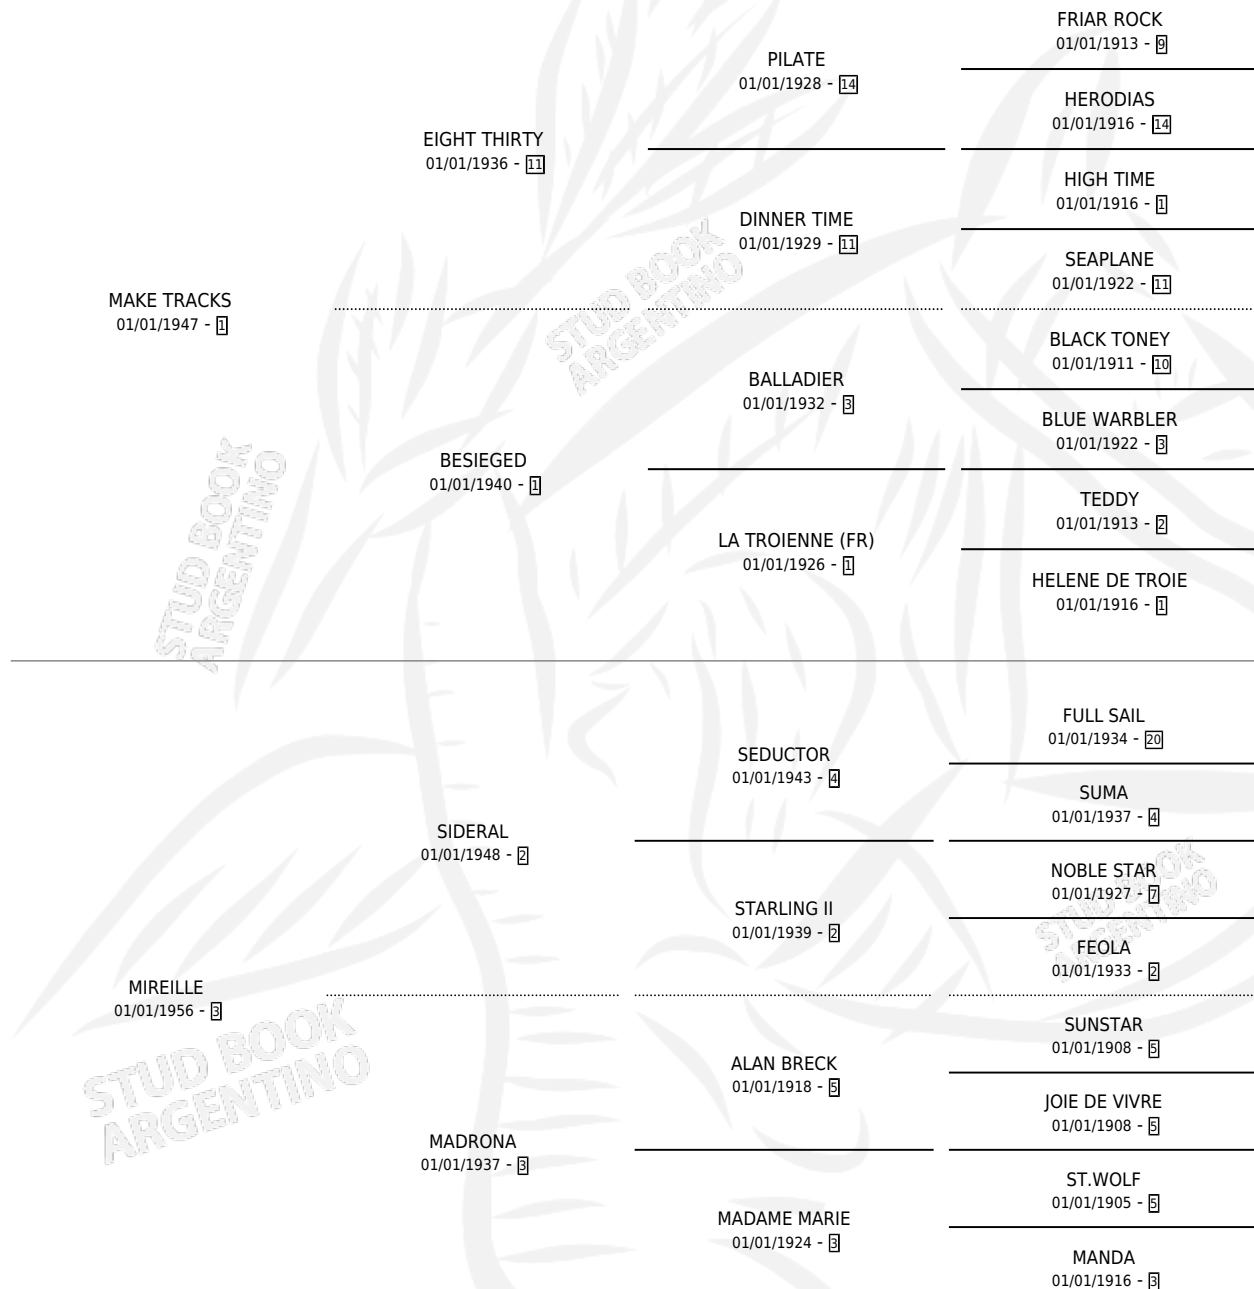

MAGNIFIQUE

por MAKE TRACKS y MIREILLE por SIDERAL

Argentina · Hembra · Alazan · SP · 01/01/1964
Familia 3-h · Volumen 25

ESTADO

TIPIFICACIÓN SANGUÍNEA	X
TIPIFICACIÓN POR ADN	X
PASAPORTE	X
IDENTIFICACIÓN POR MICROCHIP	X
REPRODUCTOR	X

Lugar de nacimiento: Campo particular

Criador: Sin dato

~

HIJOS

	MACHOS	HEMBRAS
3 NACIERON	0	3
1 CORRIERON	0	1
1 GANARON	0	1
0 GANADORES CL	0 GANADORES GR	0 GANADORES G1

PEDIGREE

MAGNIFIQUE

Datos oficiales del Stud Book Argentino