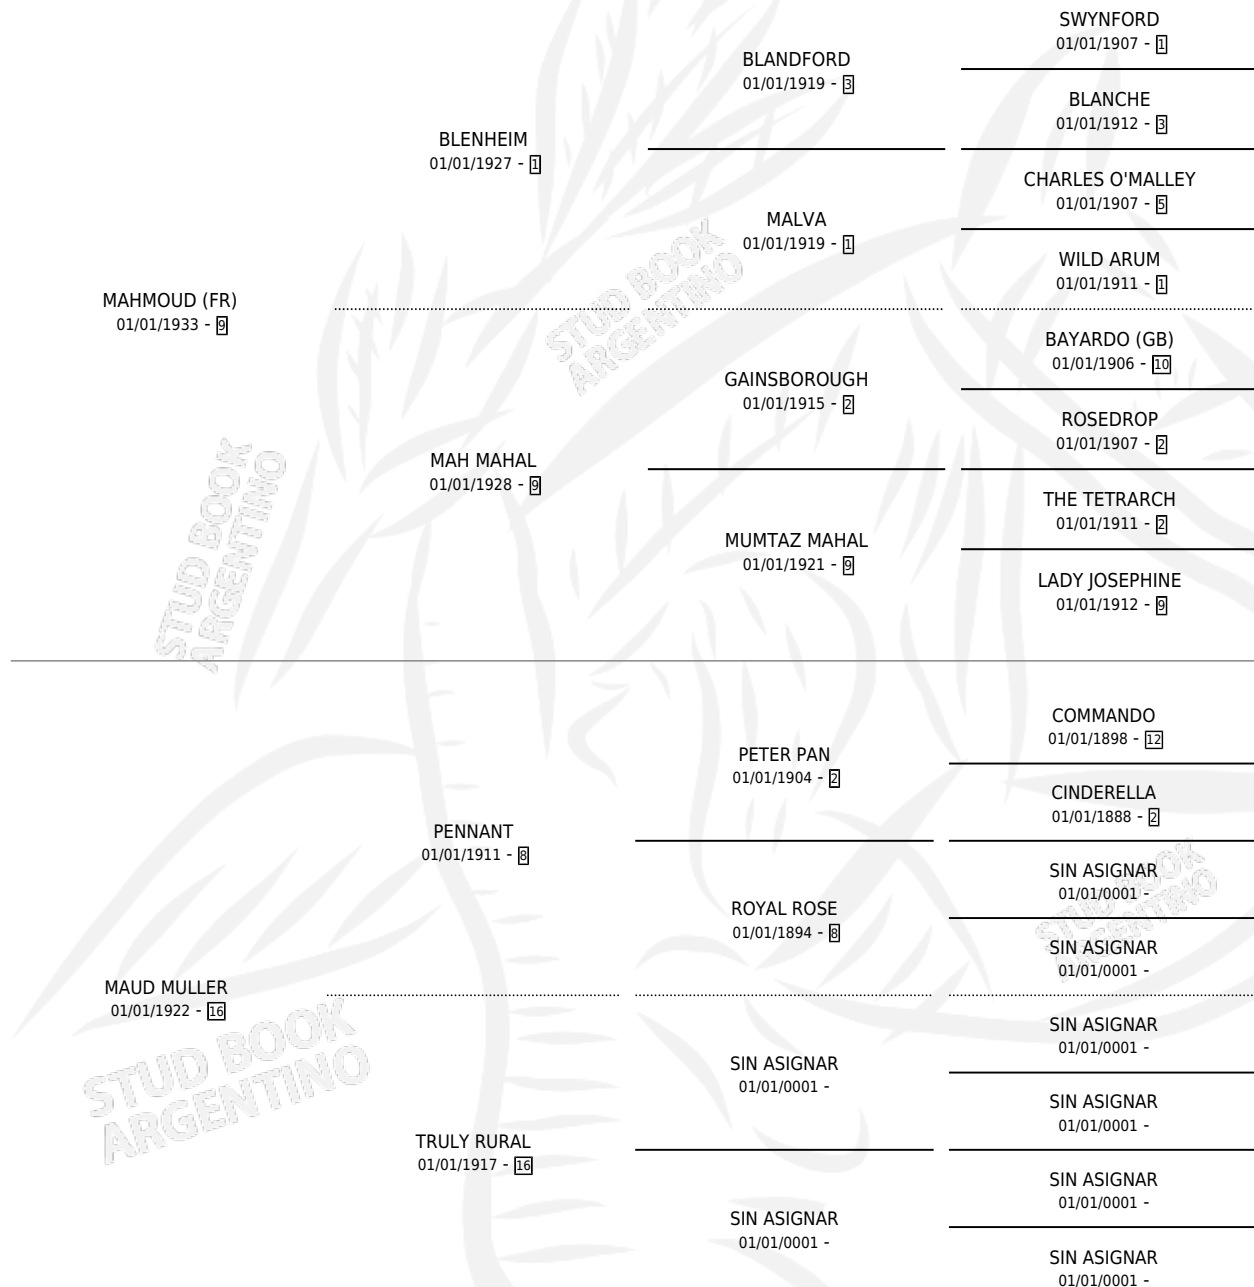

MOUNT MARCY

por MAHMOUD (FR) y MAUD MULLER por PENNANT

Argentina · Macho · Alazan · SP · 01/01/1945
Familia 16 · Volumen 19

ESTADO

TIPIFICACIÓN SANGUÍNEA	X
TIPIFICACIÓN POR ADN	X
PASAPORTE	X
IDENTIFICACIÓN POR MICROCHIP	X
REPRODUCTOR	X

Lugar de nacimiento: Campo particular

Criador: Sin dato

~

HIJOS

	MACHOS	HEMBRAS
4 NACIERON	1	3

SIN ACTUACIONES

PEDIGREE