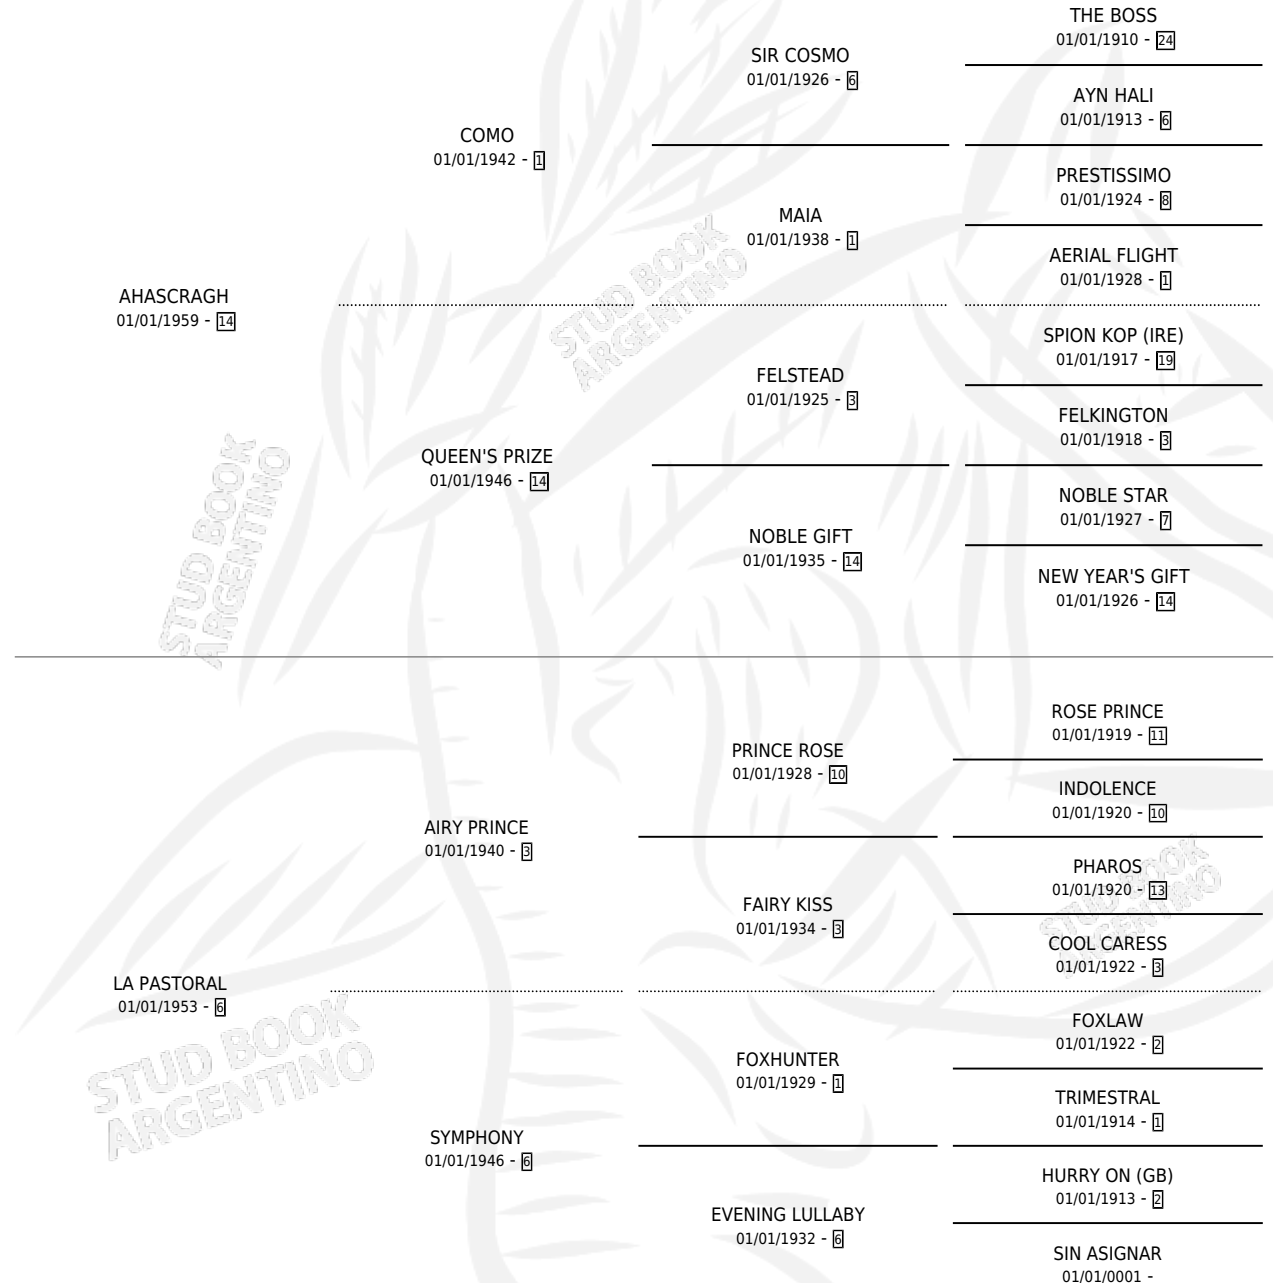

TAURITA

por AHASCRAUGH y LA PASTORAL por AIRY PRINCE

Argentina · Hembra · Alazan Tostado · SP · 01/01/1965
Familia 6-d · Volumen 25

ESTADO

| | |
|------------------------------|---|
| TIPIFICACIÓN SANGUÍNEA | X |
| TIPIFICACIÓN POR ADN | X |
| PASAPORTE | X |
| IDENTIFICACIÓN POR MICROCHIP | X |
| REPRODUCTOR | X |

Lugar de nacimiento: Campo particular

Criador: Sin dato

~

HIJOS

| | MACHOS | HEMBRAS |
|-----------------|--------|---------|
| 3 NACIERON | 0 | 3 |
| SIN ACTUACIONES | | |

PEDIGREE

TAURITA

Datos oficiales del Stud Book Argentino