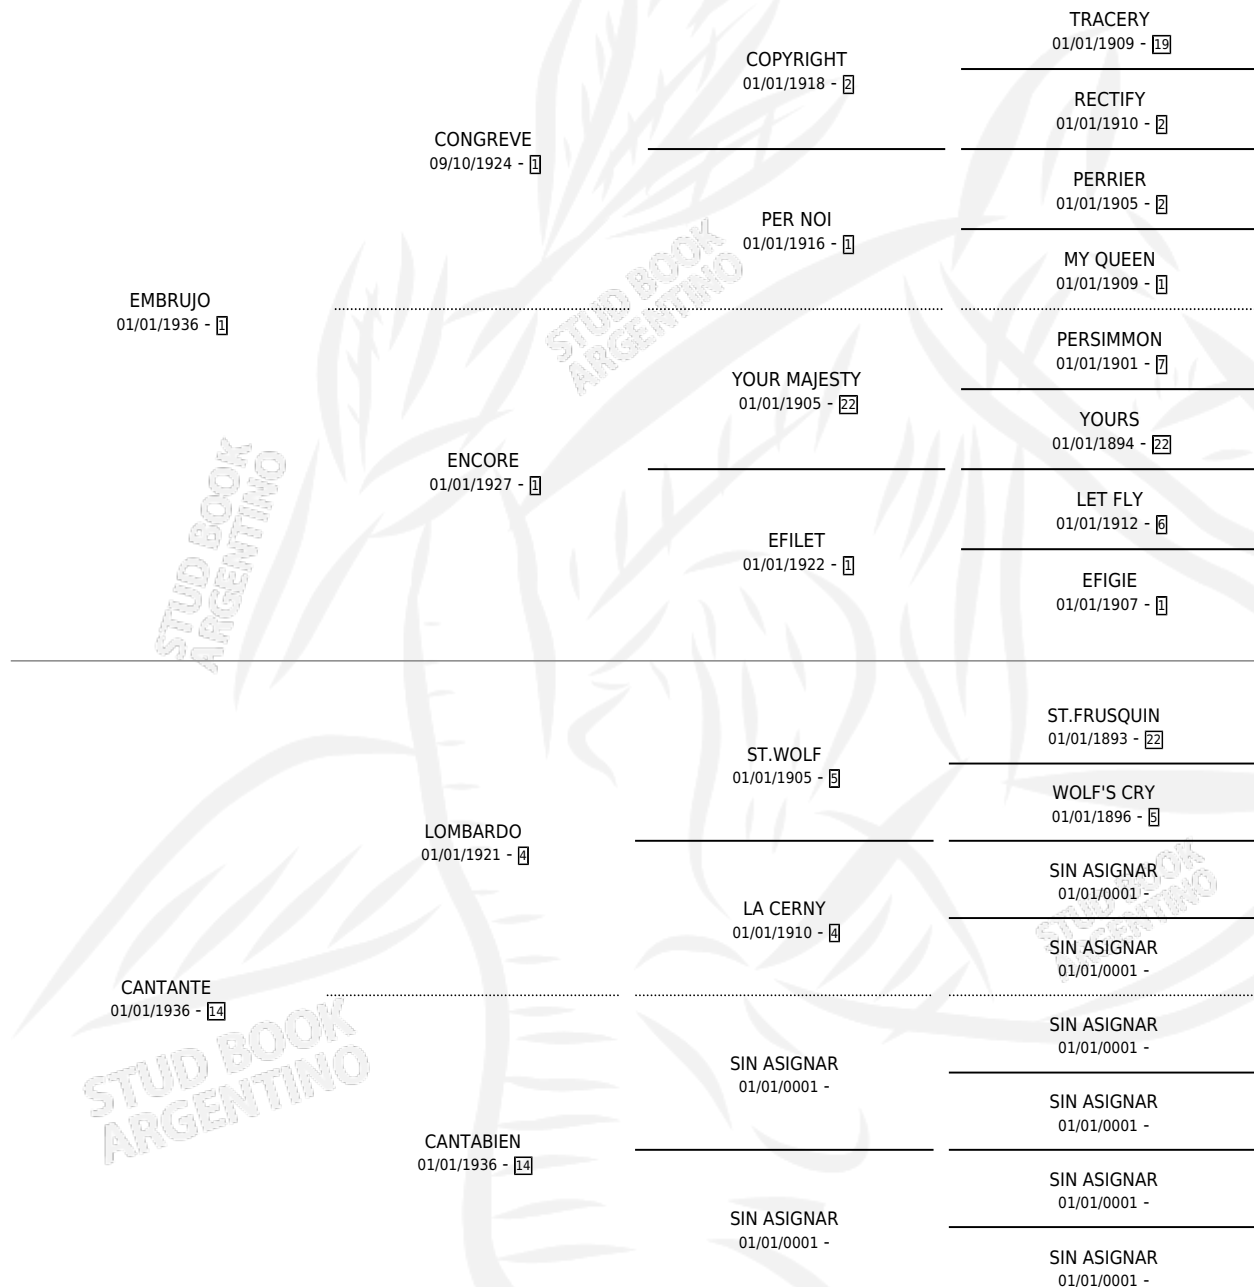

CASSE NOISETTE

por **EMBRUJO** y **CANTANTE** por **LOMBARDO**

Argentina · Hembra · Alazan · SP · 01/01/1951
Familia 14 · Volumen 21

ESTADO

TIPIFICACIÓN SANGUÍNEA	X
TIPIFICACIÓN POR ADN	X
PASAPORTE	X
IDENTIFICACIÓN POR MICROCHIP	X
REPRODUCTOR	X

Lugar de nacimiento: Campo particular

Criador: Sin dato

~

HIJOS

	MACHOS	HEMBRAS
8 NACIERON	1	7
SIN ACTUACIONES		

PEDIGREE

CASSE NOISETTE

Datos oficiales del Stud Book Argentino