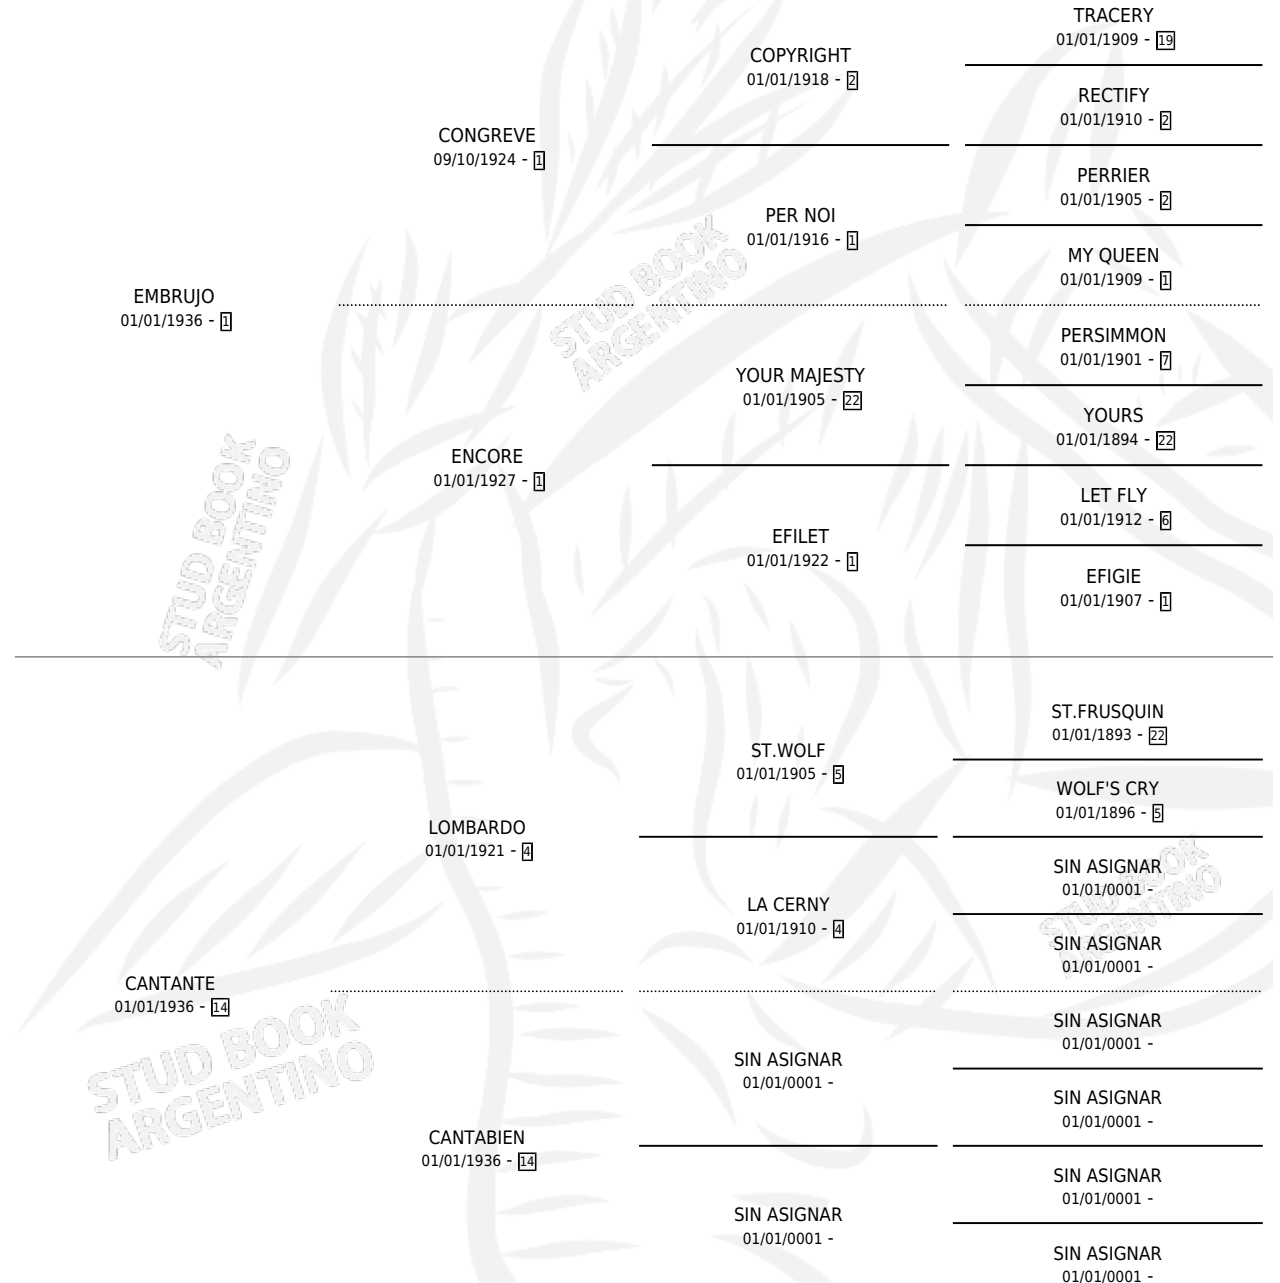

CASSE NOISETTE

por **EMBRUJO** y **CANTANTE** por **LOMBARDO**

Argentina · Hembra · Alazan · SP · 01/01/1951
Familia 14 · Volumen 21

ESTADO

TIPIFICACIÓN SANGUÍNEA	X
TIPIFICACIÓN POR ADN	X
PASAPORTE	X
IDENTIFICACIÓN POR MICROCHIP	X
REPRODUCTOR	X

Lugar de nacimiento: Campo particular

Criador: Sin dato

~

HIJOS

	MACHOS	HEMBRAS
8 NACIERON	1	7
SIN ACTUACIONES		

PEDIGREE