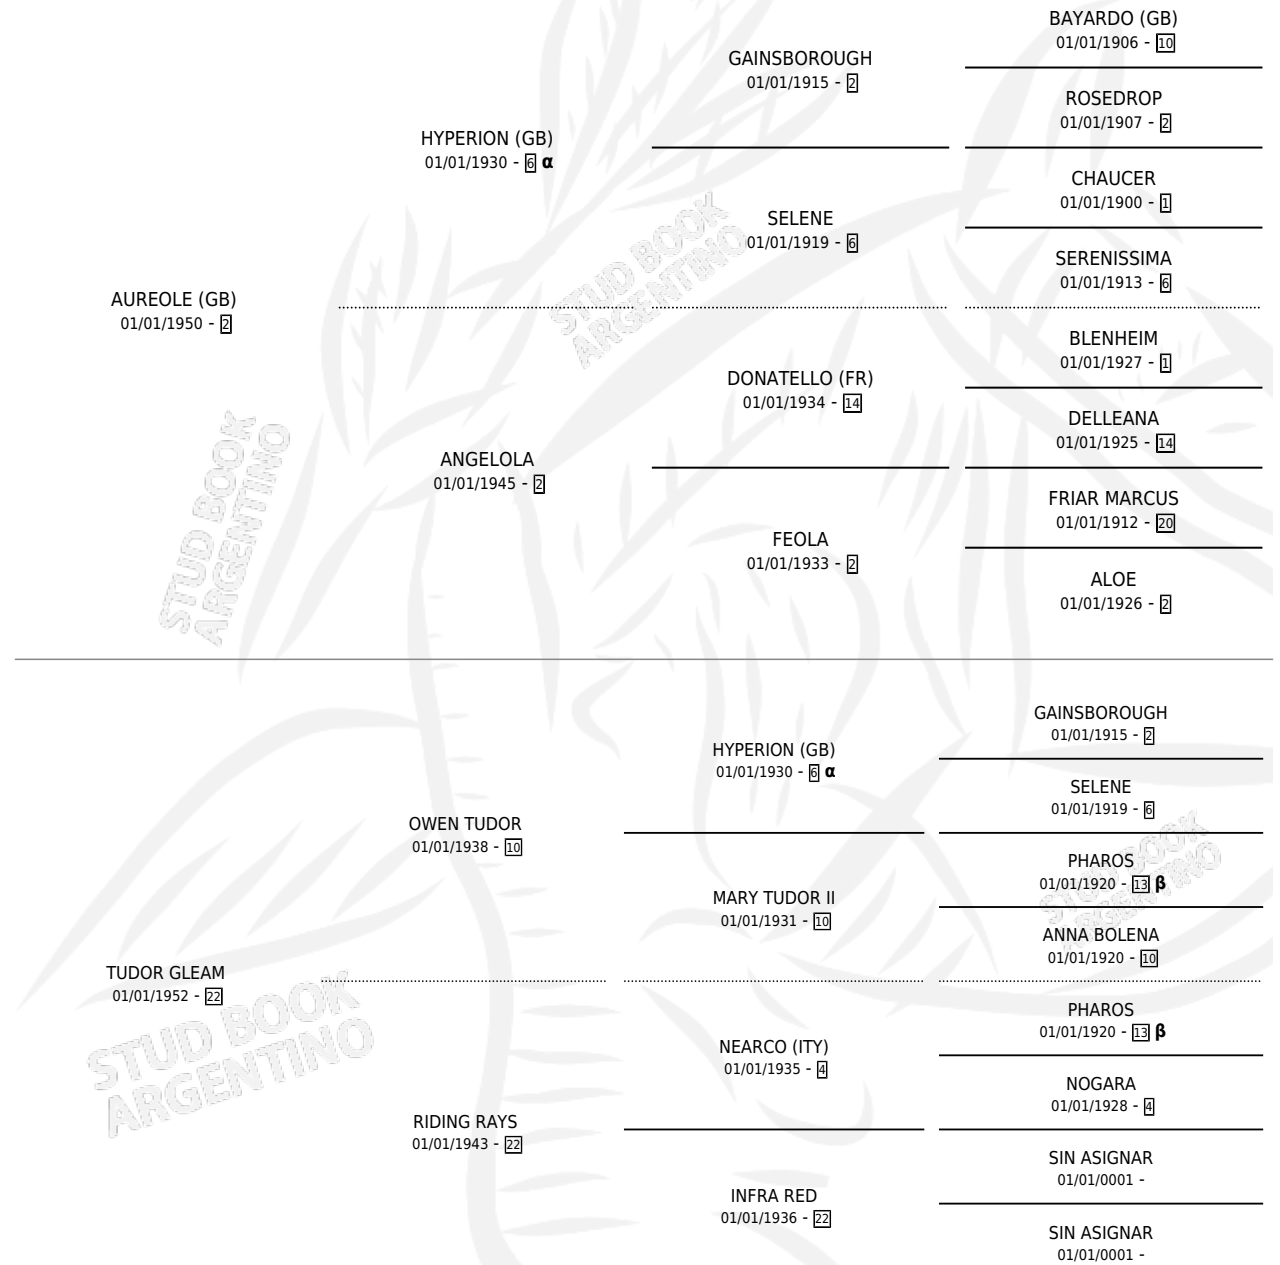

# GLEAMING

por **AUREOLE (GB)** y **TUDOR GLEAM** por **OWEN TUDOR**

Argentina · Hembra · Zaino · SP · 01/01/1959  
Familia 22-d · Volumen 23

## ESTADO

TIPIFICACIÓN SANGUÍNEA	X
TIPIFICACIÓN POR ADN	X
PASAPORTE	X
IDENTIFICACIÓN POR MICROCHIP	X
REPRODUCTOR	X

**Lugar de nacimiento:** Campo particular

**Criador:** Sin dato

~

## HIJOS

	MACHOS	HEMBRAS
2 NACIERON	0	2
SIN ACTUACIONES		

## PEDIGREE

**INBREEDING : α,β**