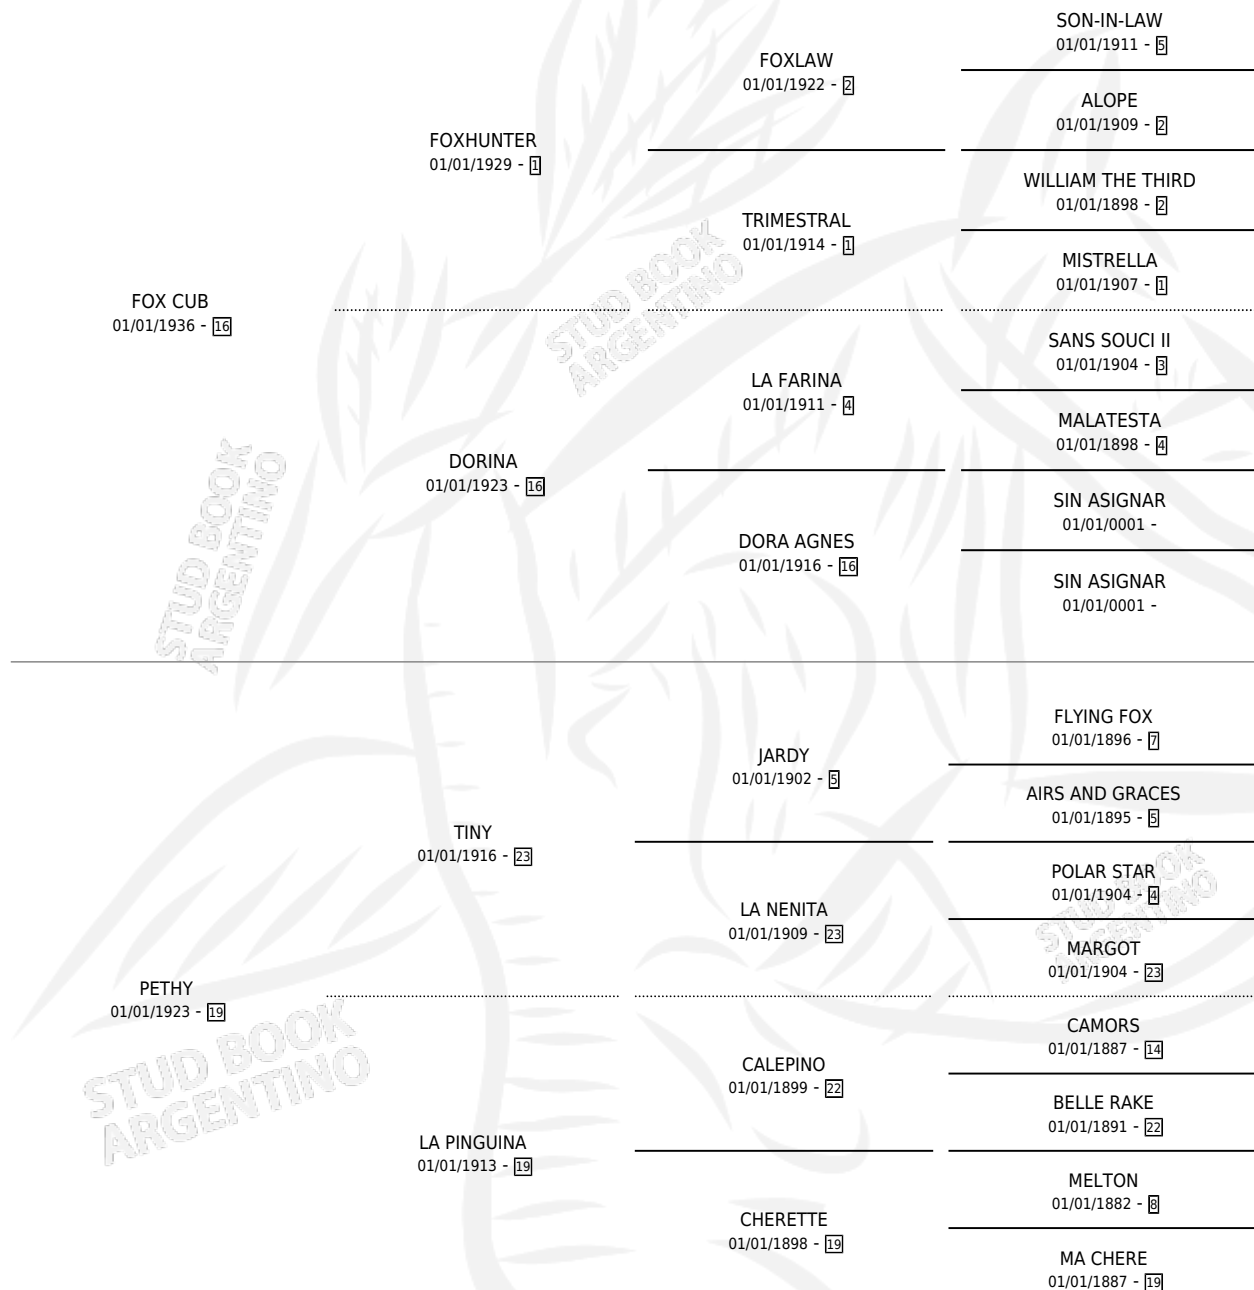

POCHA

por FOX CUB y PETHY por TINY

Argentina · Hembra · Alazan · SP · 01/01/1941
Familia 19 · Volumen 17

ESTADO

TIPIFICACIÓN SANGUÍNEA	X
TIPIFICACIÓN POR ADN	X
PASAPORTE	X
IDENTIFICACIÓN POR MICROCHIP	X
REPRODUCTOR	X

Lugar de nacimiento: Campo particular

Criador: Sin dato

~

HIJOS

	MACHOS	HEMBRAS
4 NACIERON	1	3
SIN ACTUACIONES		

PEDIGREE

POCHA

Datos oficiales del Stud Book Argentino