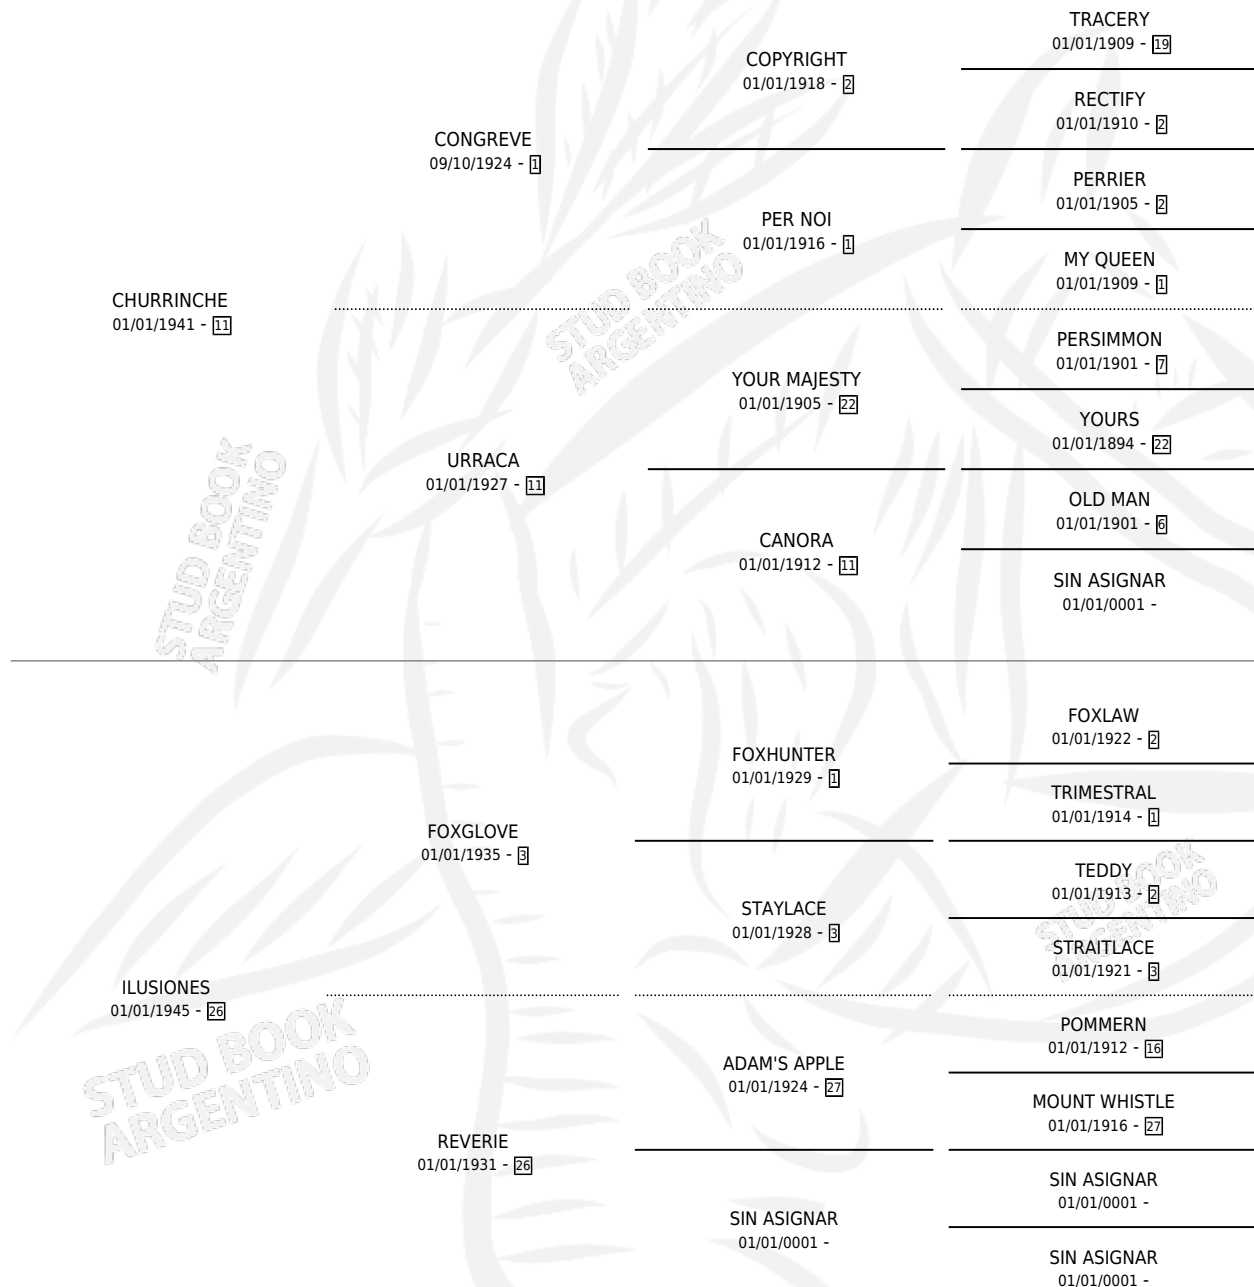

TRAUMEREI

por CHURRINCHE y ILUSIONES por FOXGLOVE

Argentina · Hembra · Zaino · SP · 01/01/1956
Familia 26 · Volumen 22

ESTADO

TIPIFICACIÓN SANGUÍNEA	X
TIPIFICACIÓN POR ADN	X
PASAPORTE	X
IDENTIFICACIÓN POR MICROCHIP	X
REPRODUCTOR	X

Lugar de nacimiento: Campo particular

Criador: Sin dato

~

HIJOS

	MACHOS	HEMBRAS
5 NACIERON	1	4
2 CORRIERON	1	1
2 GANARON	1	1

1 GANADORES CL **0** GANADORES GR **0** GANADORES G1

PEDIGREE

TRAUMEREI