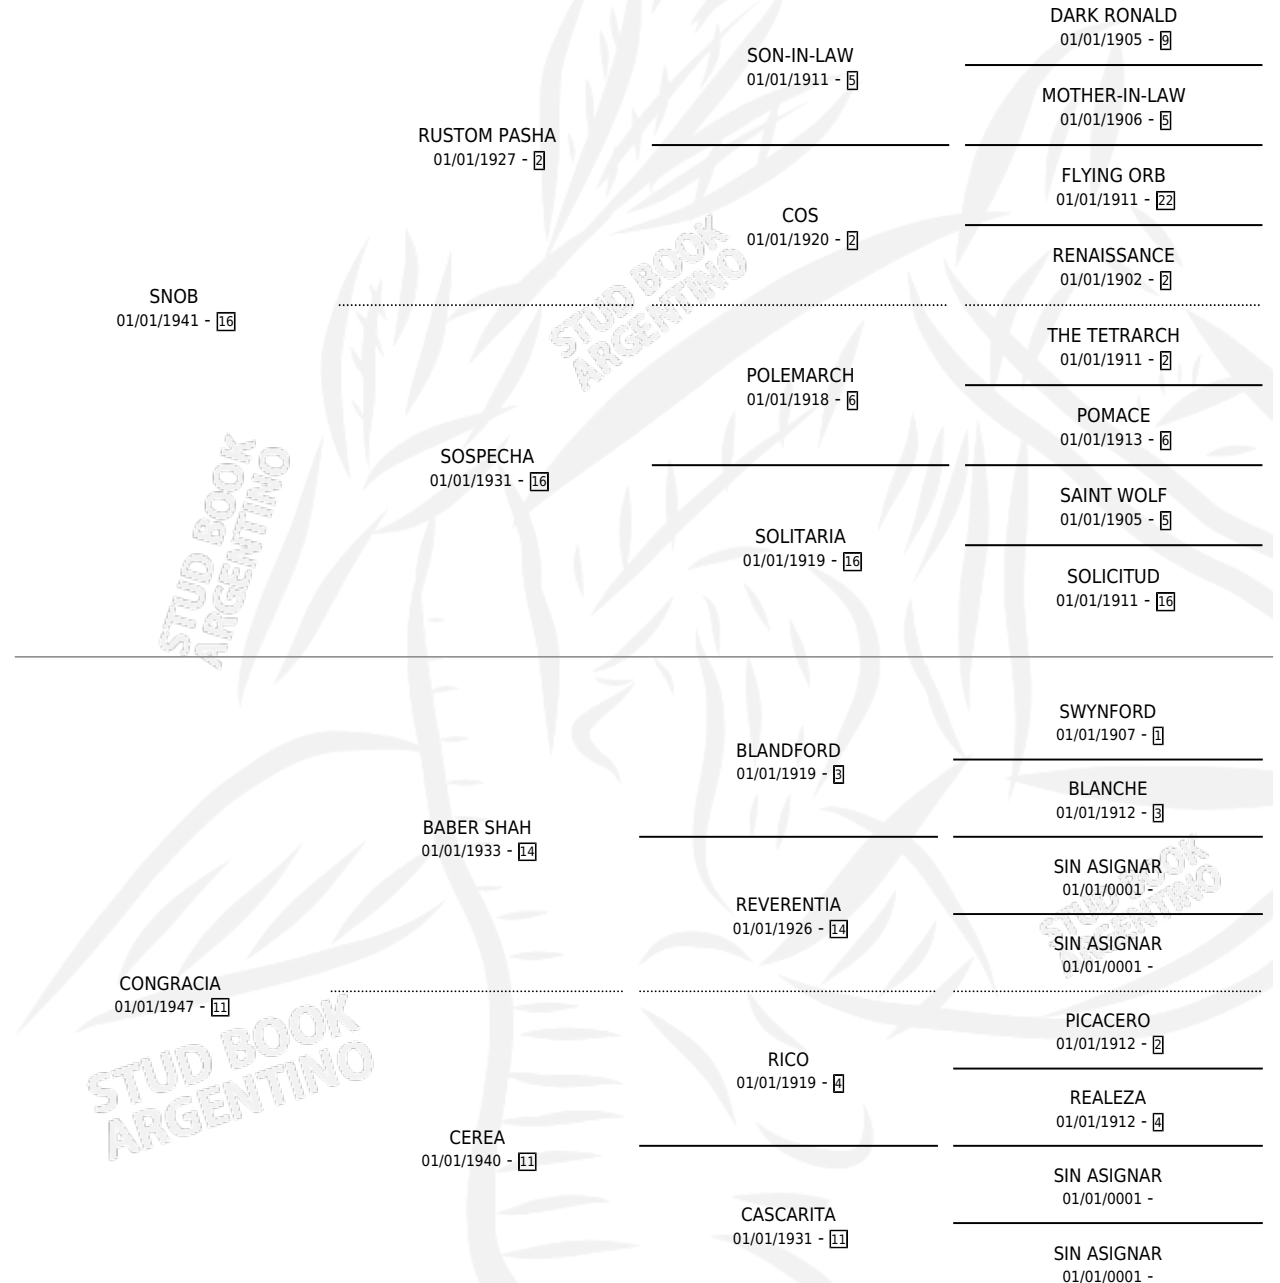

CORNICHE

por **SNOB** y **CONGRACIA** por **BABER SHAH**

Argentina · Hembra · Zaino · · 15/11/1958
Familia 11 · Volumen 23

ESTADO

TIPIFICACIÓN SANGUÍNEA	X
TIPIFICACIÓN POR ADN	X
PASAPORTE	X
IDENTIFICACIÓN POR MICROCHIP	X
REPRODUCTOR	✓

Lugar de nacimiento: Campo particular

Criador: Sin dato

~

HIJOS

	MACHOS	HEMBRAS
10 NACIERON	8	2
1 CORRIERON	1	0
1 GANARON	1	0
0 GANADORES CL	0 GANADORES GR	0 GANADORES G1

PEDIGREE

S

cimientos 10 / Efectividad 83.33%