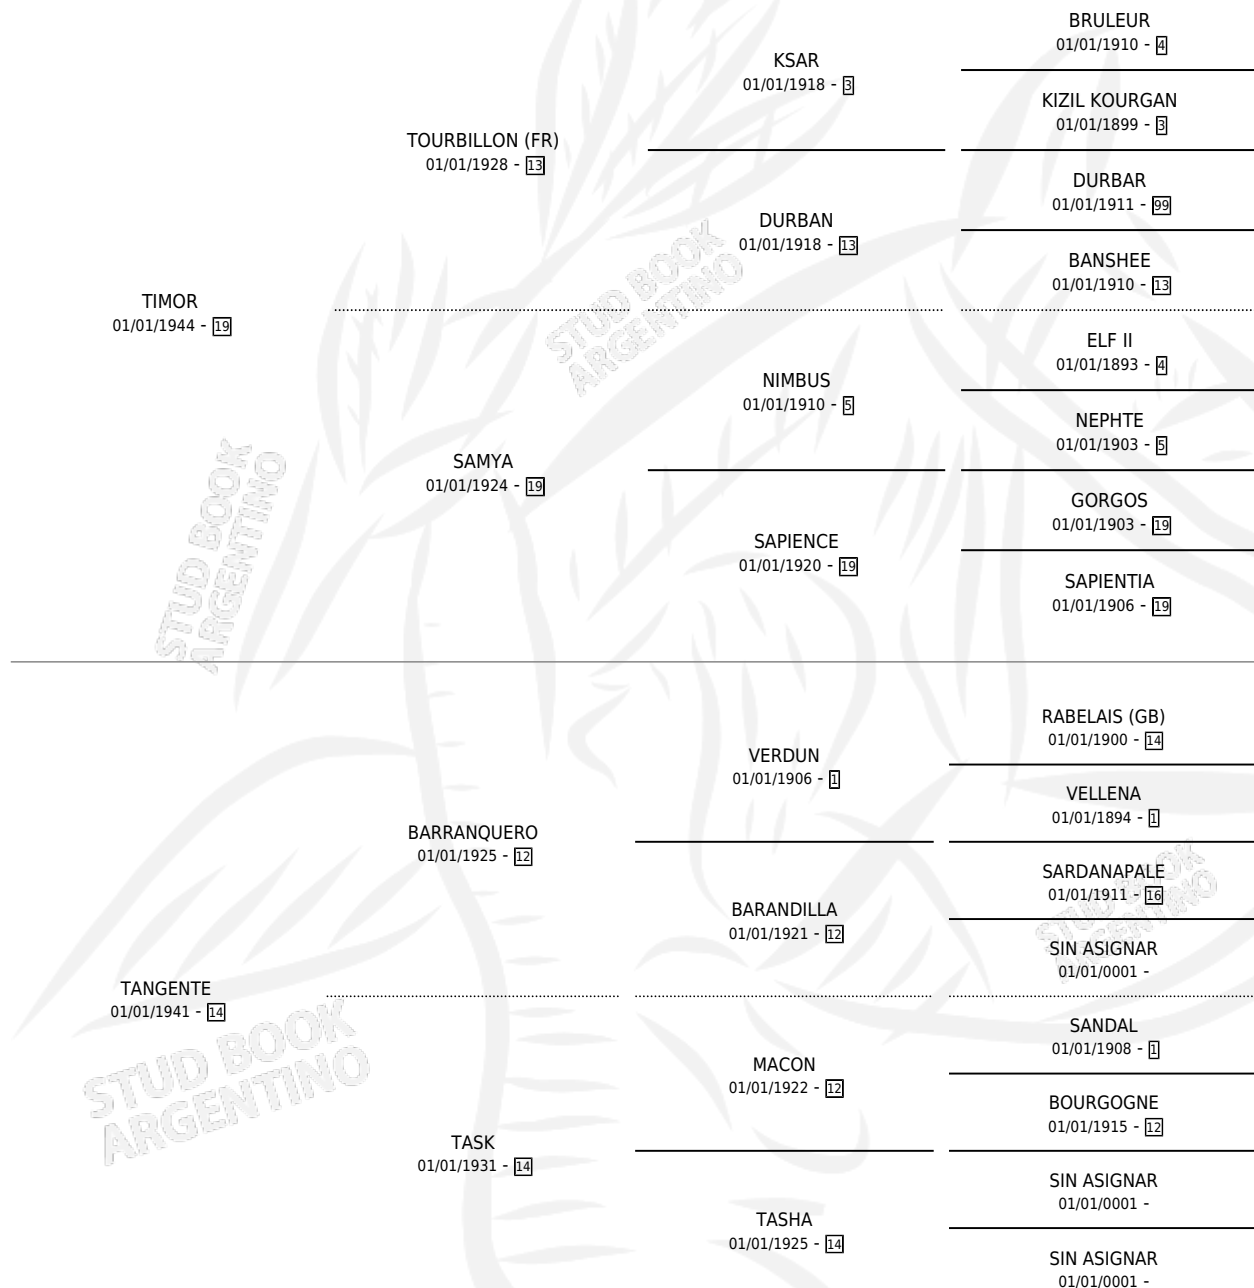

TRIFULCA

por **TIMOR** y **TANGENTE** por **BARRANQUERO**

Argentina · Hembra · Alazan Tostado · SP · 01/01/1952
Familia 14-a · Volumen 21

ESTADO

TIPIFICACIÓN SANGUÍNEA	X
TIPIFICACIÓN POR ADN	X
PASAPORTE	X
IDENTIFICACIÓN POR MICROCHIP	X
REPRODUCTOR	X

Lugar de nacimiento: Campo particular

Criador: Sin dato

~

HIJOS

	MACHOS	HEMBRAS
5 NACIERON	1	4
SIN ACTUACIONES		

PEDIGREE

TRIFULCA

Datos oficiales del Stud Book Argentino