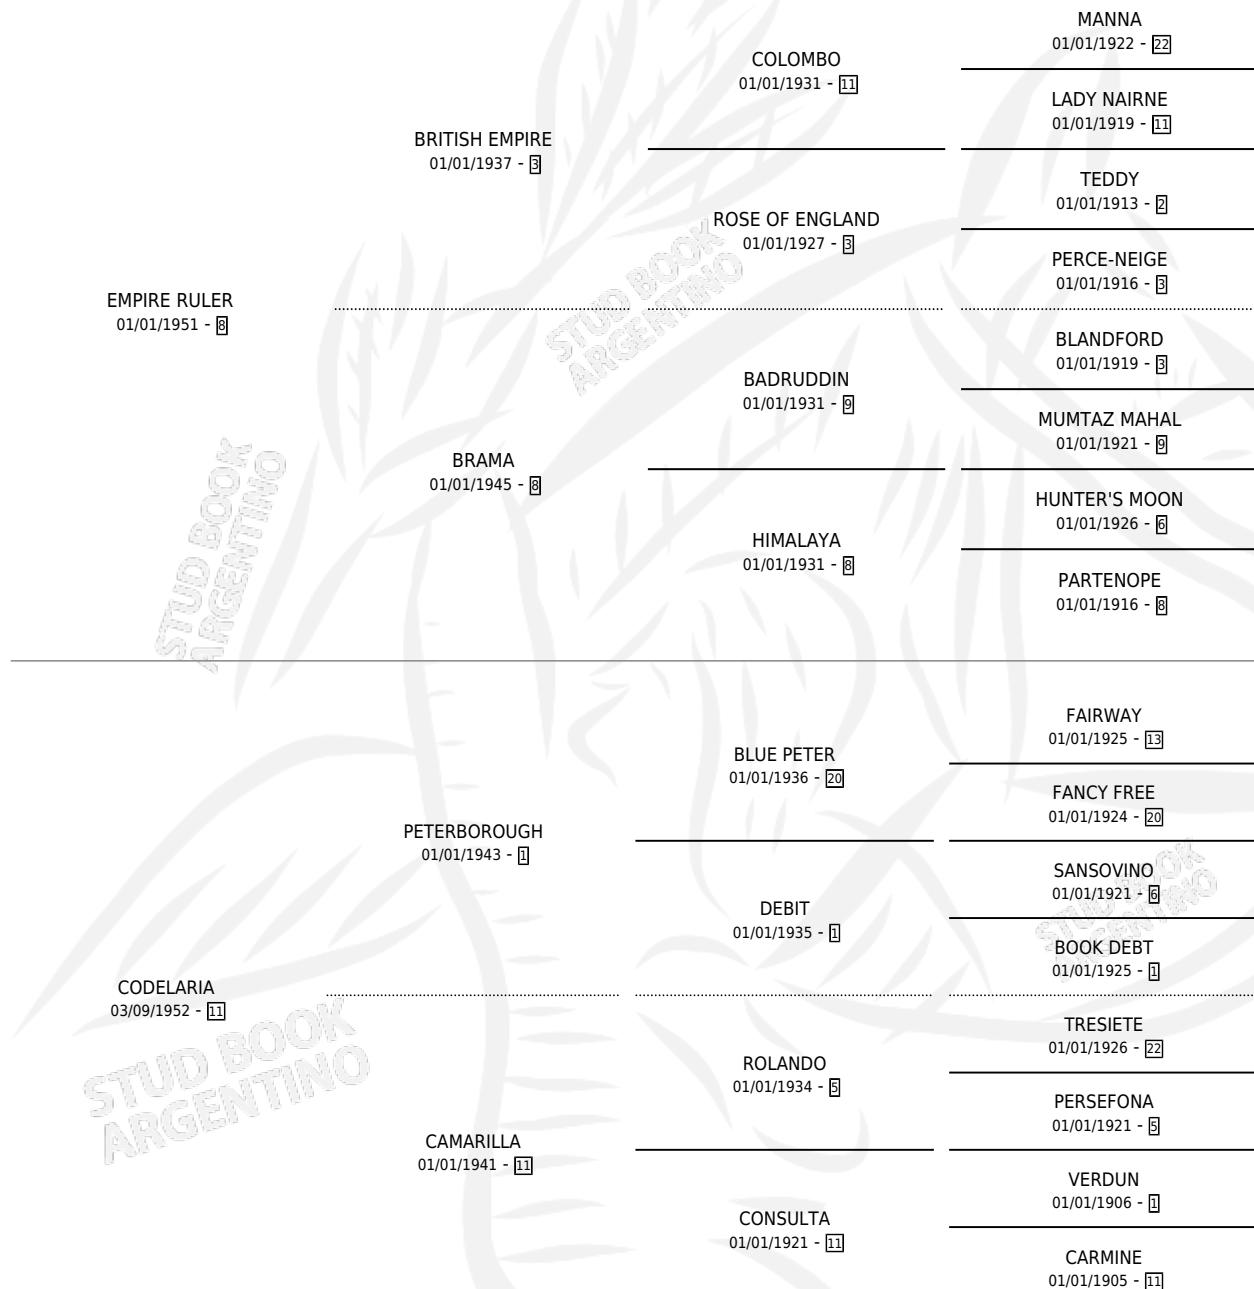

LA FALCONIERI

por **EMPIRE RULER** y **CODELARIA** por **PETERBOROUGH**

Argentina · Hembra · Zaino · SP · 01/01/1959
Familia 11-f · Volumen 23

ESTADO

TIPIFICACIÓN SANGUÍNEA	X
TIPIFICACIÓN POR ADN	X
PASAPORTE	X
IDENTIFICACIÓN POR MICROCHIP	X
REPRODUCTOR	X

Lugar de nacimiento: Campo particular

Criador: Sin dato

~

HIJOS

	MACHOS	HEMBRAS
2 NACIERON	1	1
SIN ACTUACIONES		

PEDIGREE

LA FALCONIERI

Datos oficiales del Stud Book Argentino