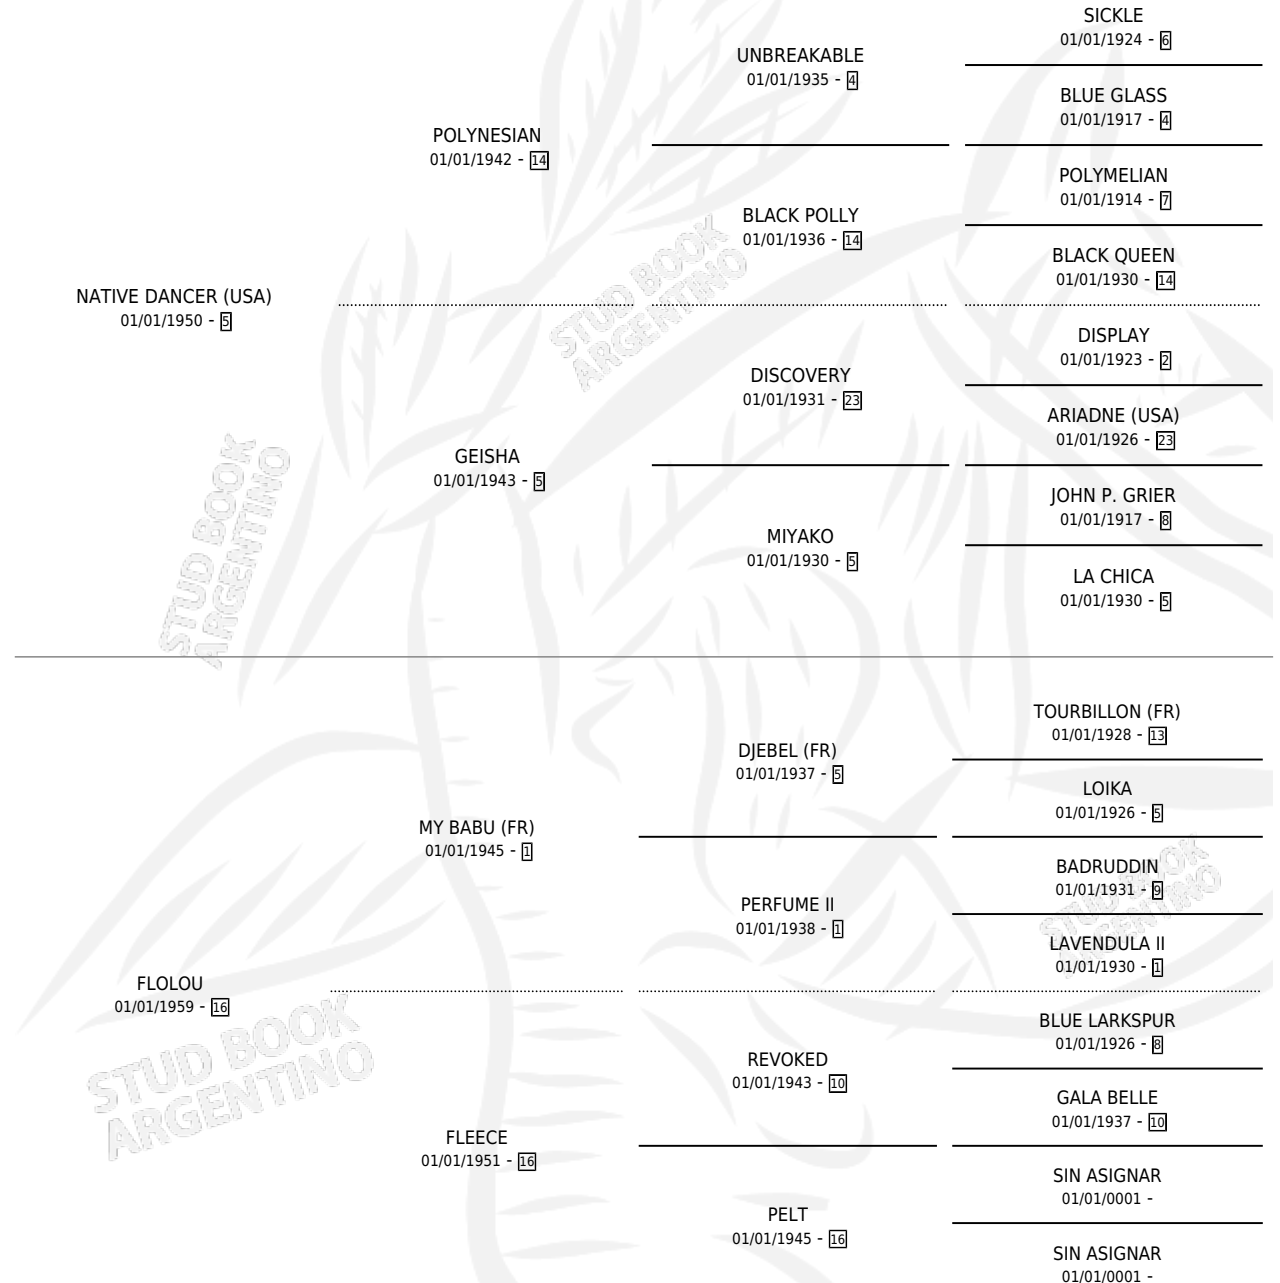

IMANATIVE

por **NATIVE DANCER (USA)** y **FLOLOU** por **MY BABU (FR)**

Argentina · Hembra · Tordillo · SP · 01/01/1964
Familia 16-g · Volumen 25

ESTADO

TIPIFICACIÓN SANGUÍNEA	X
TIPIFICACIÓN POR ADN	X
PASAPORTE	X
IDENTIFICACIÓN POR MICROCHIP	X
REPRODUCTOR	X

Lugar de nacimiento: Campo particular

Criador: Sin dato

~

HIJOS

	MACHOS	HEMBRAS
4 NACIERON	2	2
SIN ACTUACIONES		

PEDIGREE

IMANATIVE

Datos oficiales del Stud Book Argentino