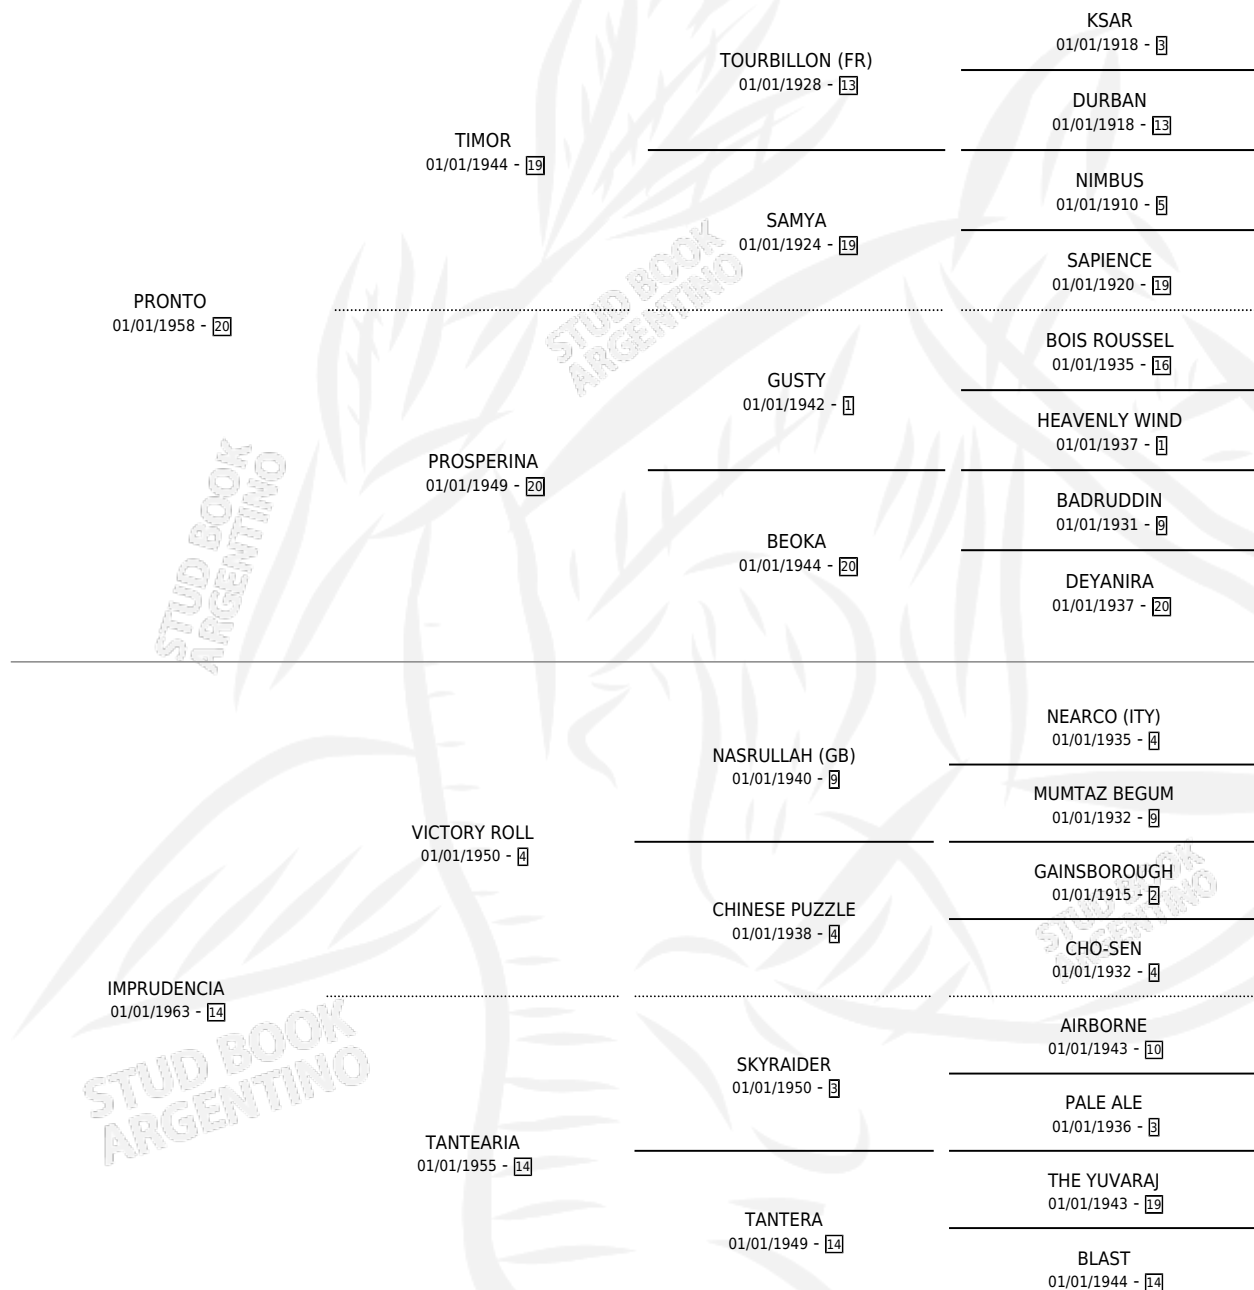

ISOLINA

por **PRONTO** y **IMPRUDENCIA** por **VICTORY ROLL**

Argentina · Hembra · Zaino Colorado · SP · 01/01/1973
Familia 14-f · Volumen 28

ESTADO

TIPIFICACIÓN SANGUÍNEA	X
TIPIFICACIÓN POR ADN	X
PASAPORTE	X
IDENTIFICACIÓN POR MICROCHIP	X
REPRODUCTOR	X

Lugar de nacimiento: Campo particular

Criador: Sin dato

~

HIJOS

	MACHOS	HEMBRAS
1 NACIERON	1	0
1 CORRIERON	1	0
1 GANARON	1	0
0 GANADORES CL	0 GANADORES GR	0 GANADORES G1

PEDIGREE