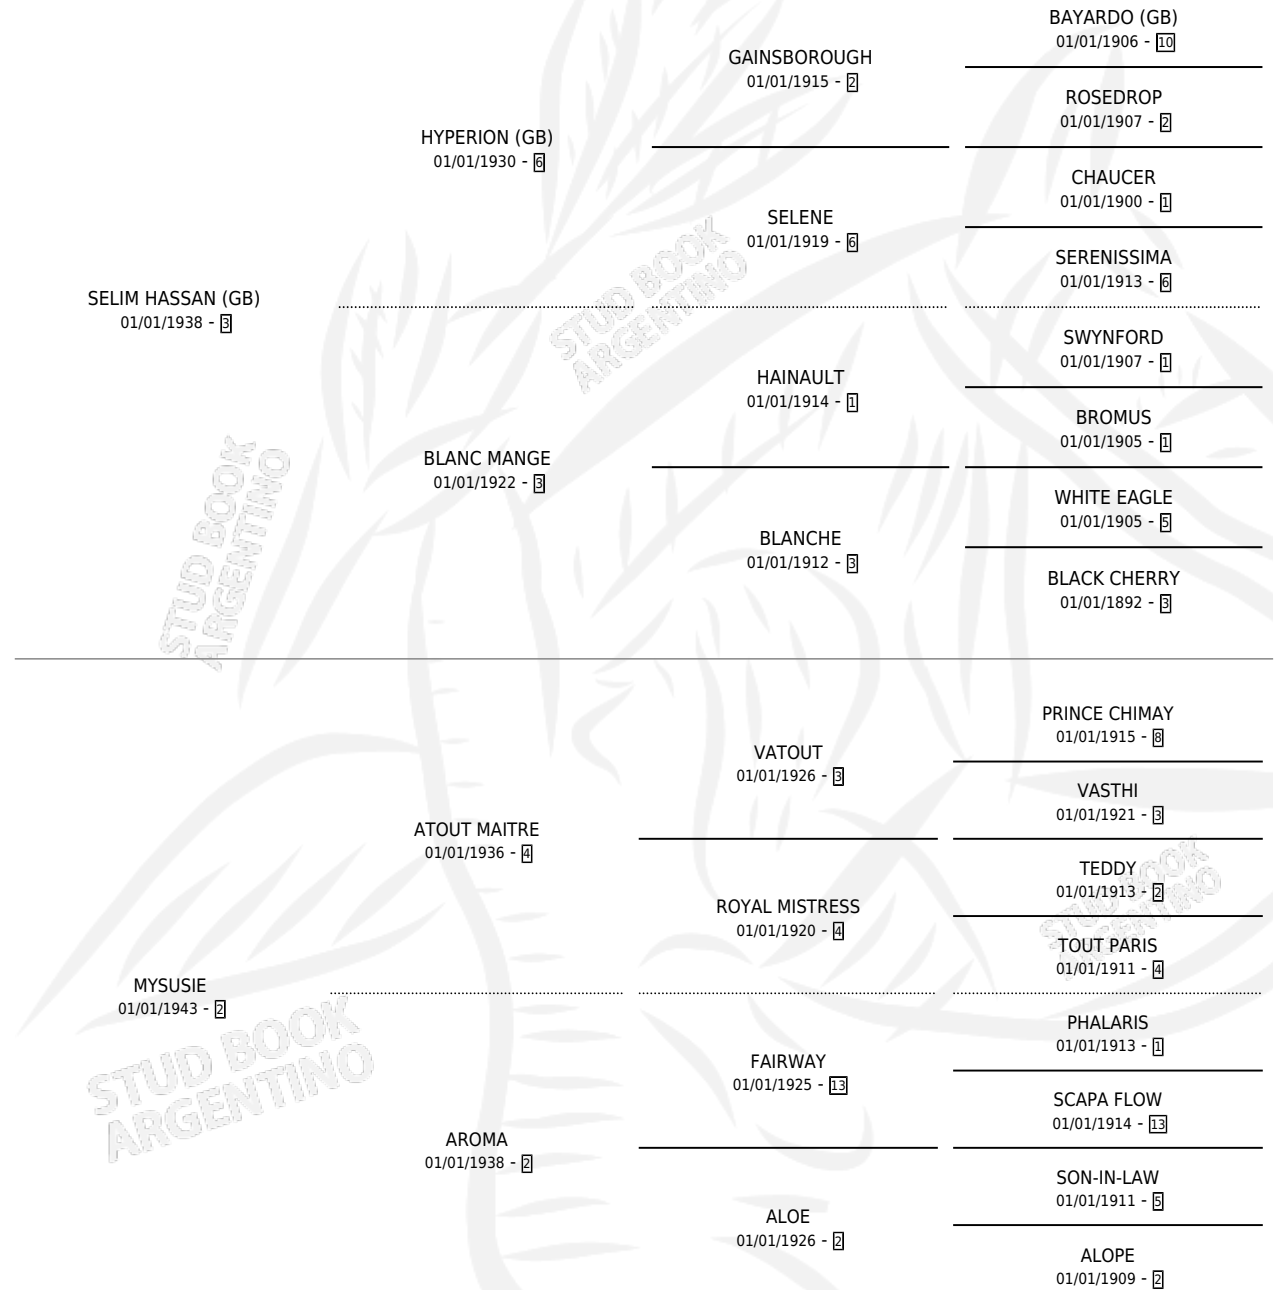

MY STAR

por **SELIM HASSAN (GB)** y **MYSUSIE** por **ATOUT MAITRE**

Argentina · Hembra · Zaino Negro · · 01/01/1948
Familia 2-f · Volumen 20

ESTADO

TIPIFICACIÓN SANGUÍNEA	X
TIPIFICACIÓN POR ADN	X
PASAPORTE	X
IDENTIFICACIÓN POR MICROCHIP	X
REPRODUCTOR	X

Lugar de nacimiento: Campo particular

Criador: Sin dato

~

HIJOS

	MACHOS	HEMBRAS
1 NACIERON	0	1
SIN ACTUACIONES		

PEDIGREE