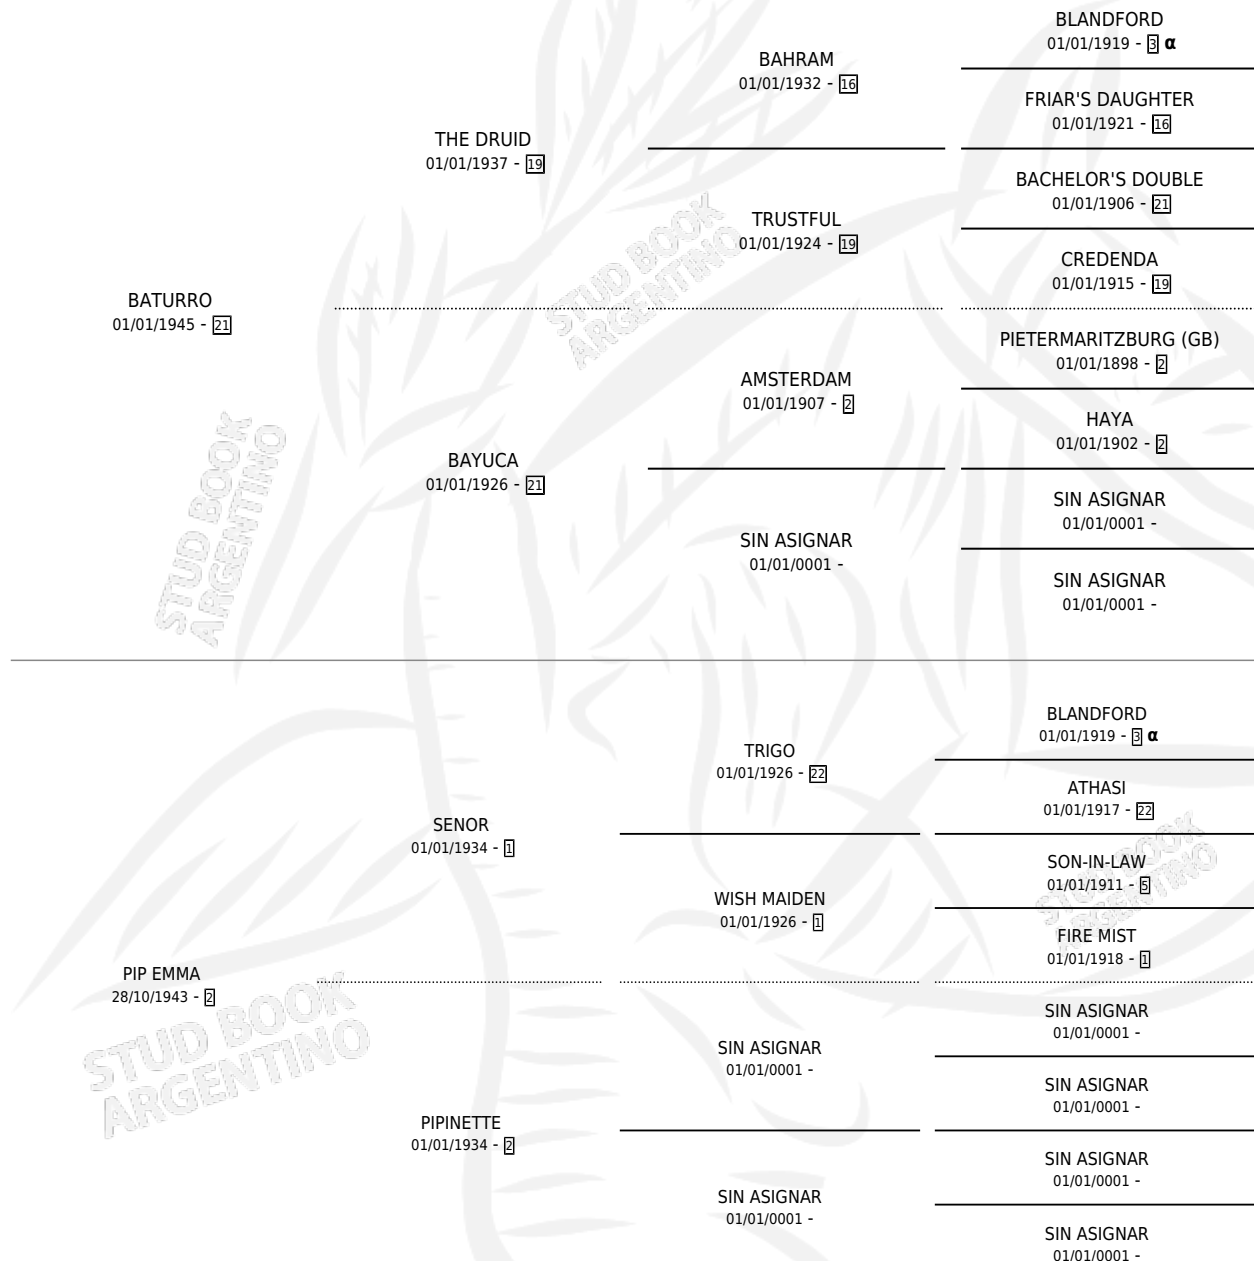

PICTORIS

por **BATURRO** y **PIP EMMA** por **SEÑOR**

Argentina · Hembra · Alazan · · 01/01/1953
Familia 2-a · Volumen 21

ESTADO

TIPIFICACIÓN SANGUÍNEA	X
TIPIFICACIÓN POR ADN	X
PASAPORTE	X
IDENTIFICACIÓN POR MICROCHIP	X
REPRODUCTOR	X

Lugar de nacimiento: Campo particular

Criador: Sin dato

~

HIJOS

	MACHOS	HEMBRAS
1 NACIERON	0	1
SIN ACTUACIONES		

PEDIGREE

INBREEDING : α

PICTORIS