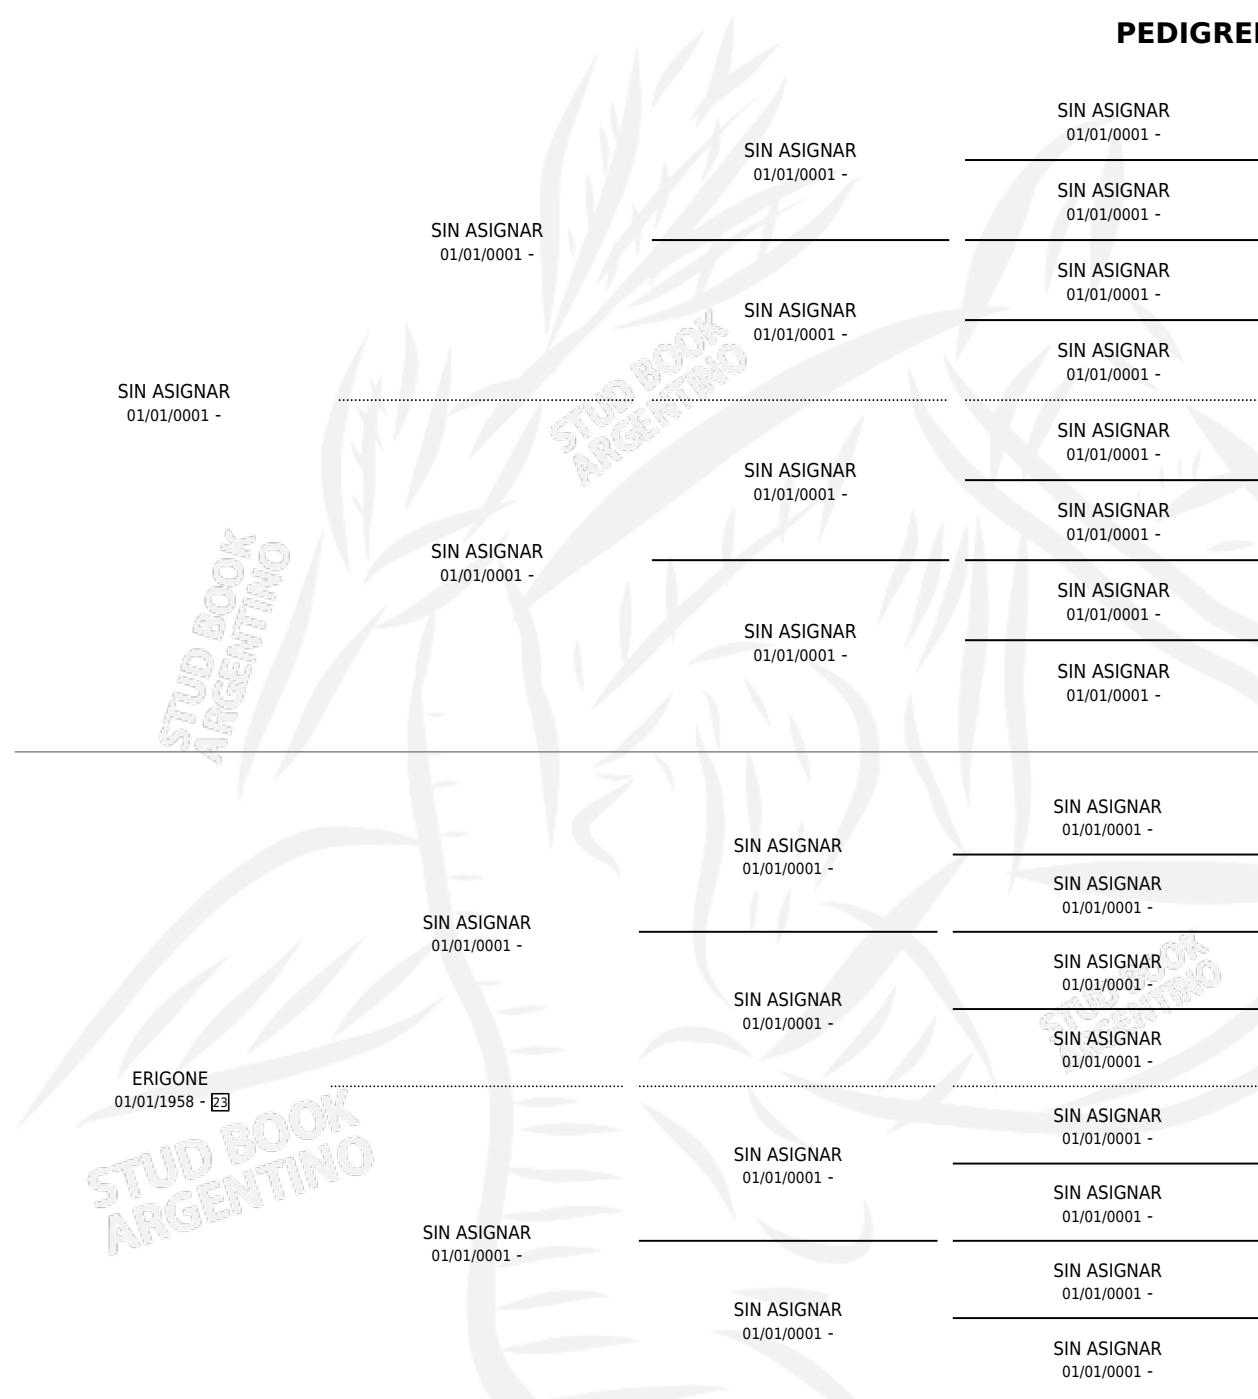

ERAGANA

PEDIGREE

por SIN ASIGNAR y ERIGONE por SIN ASIGNAR

Argentina · Hembra · Zaino Doradillo · SP · 01/01/1964
Familia 23 · Volumen 25

ESTADO

TIPIFICACIÓN SANGUÍNEA	X
TIPIFICACIÓN POR ADN	X
PASAPORTE	X
IDENTIFICACIÓN POR MICROCHIP	X
REPRODUCTOR	✓

Lugar de nacimiento: Campo particular

Criador: Sin dato

~

HIJOS

	MACHOS	HEMBRAS
1 NACIERON	0	1
SIN ACTUACIONES