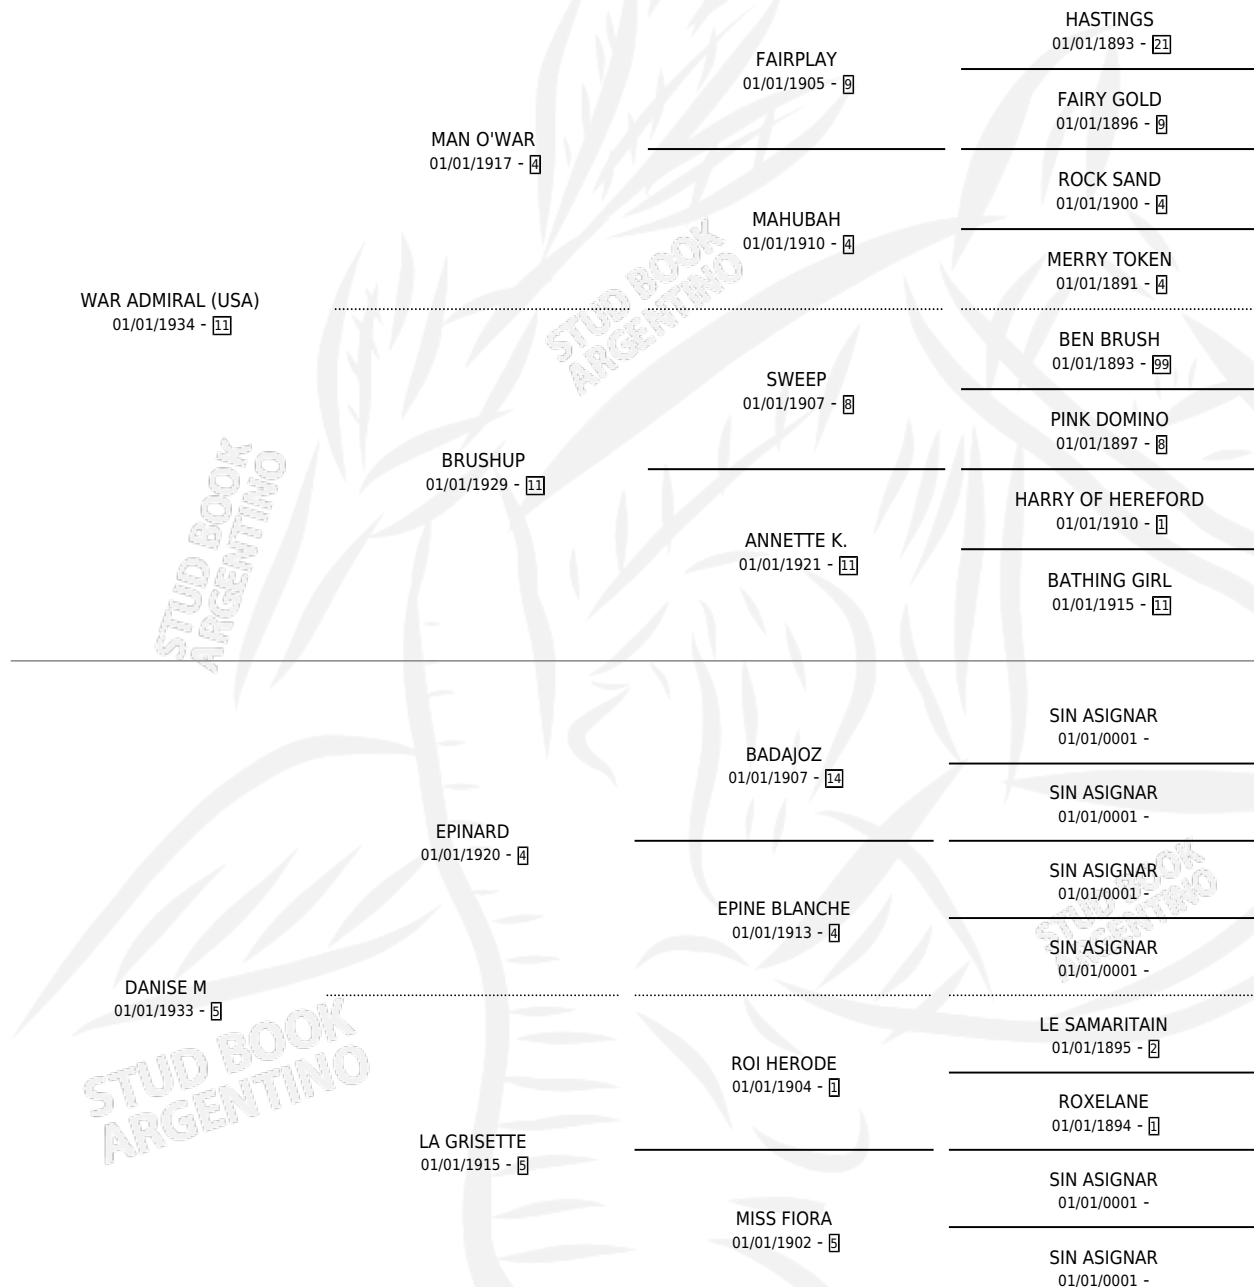

SILVER QUEEN

por WAR ADMIRAL (USA) y DANISE M por EPINARD

Argentina · Hembra · Tordillo · · 01/01/1945
Familia 5-f · Volumen 19

ESTADO

TIPIFICACIÓN SANGUÍNEA	X
TIPIFICACIÓN POR ADN	X
PASAPORTE	X
IDENTIFICACIÓN POR MICROCHIP	X
REPRODUCTOR	X

Lugar de nacimiento: Campo particular

Criador: Sin dato

~

HIJOS

	MACHOS	HEMBRAS
1 NACIERON	0	1
SIN ACTUACIONES		

PEDIGREE

SILVER QUEEN

Datos oficiales del Stud Book Argentino