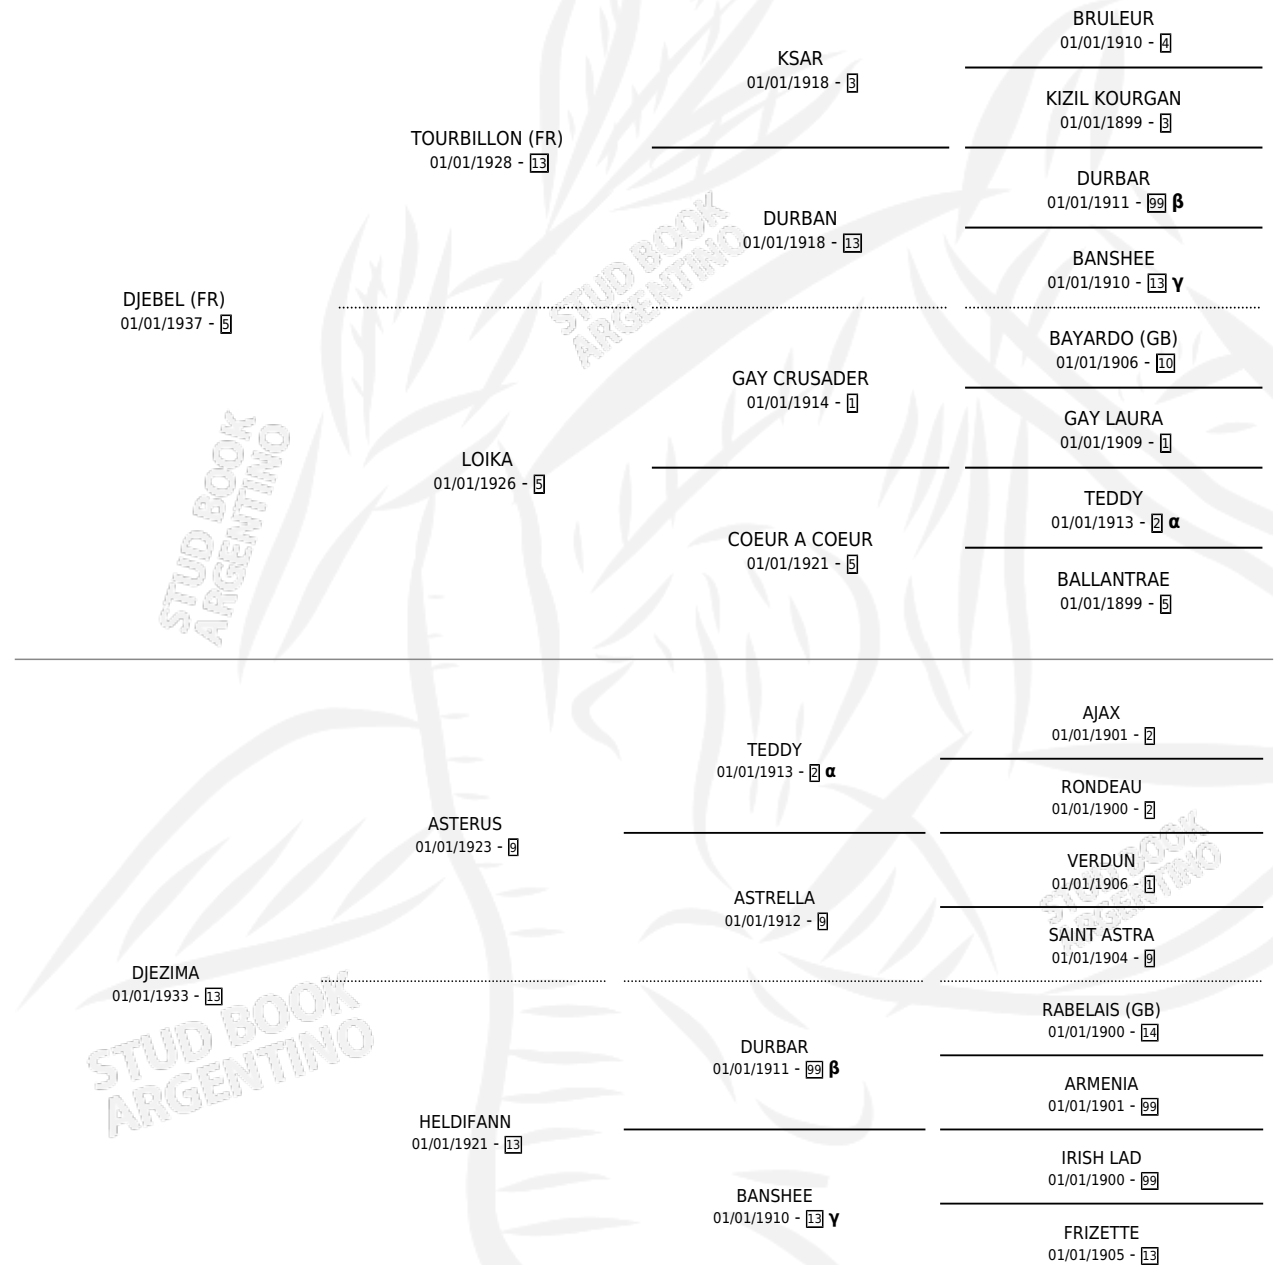

DJEDDAH

por DJEBEL (FR) y DJEZIMA por ASTERUS

Argentina · Macho · Alazan · SP · 01/01/1945
Familia 13-c · Volumen 19

ESTADO

TIPIFICACIÓN SANGUÍNEA	X
TIPIFICACIÓN POR ADN	X
PASAPORTE	X
IDENTIFICACIÓN POR MICROCHIP	X
REPRODUCTOR	X

Lugar de nacimiento: Campo particular

Criador: Sin dato

~

HIJOS

	MACHOS	HEMBRAS
7 NACIERON	3	4
SIN ACTUACIONES		

PEDIGREE

INBREEDING : α, β, γ

DJEDDAH