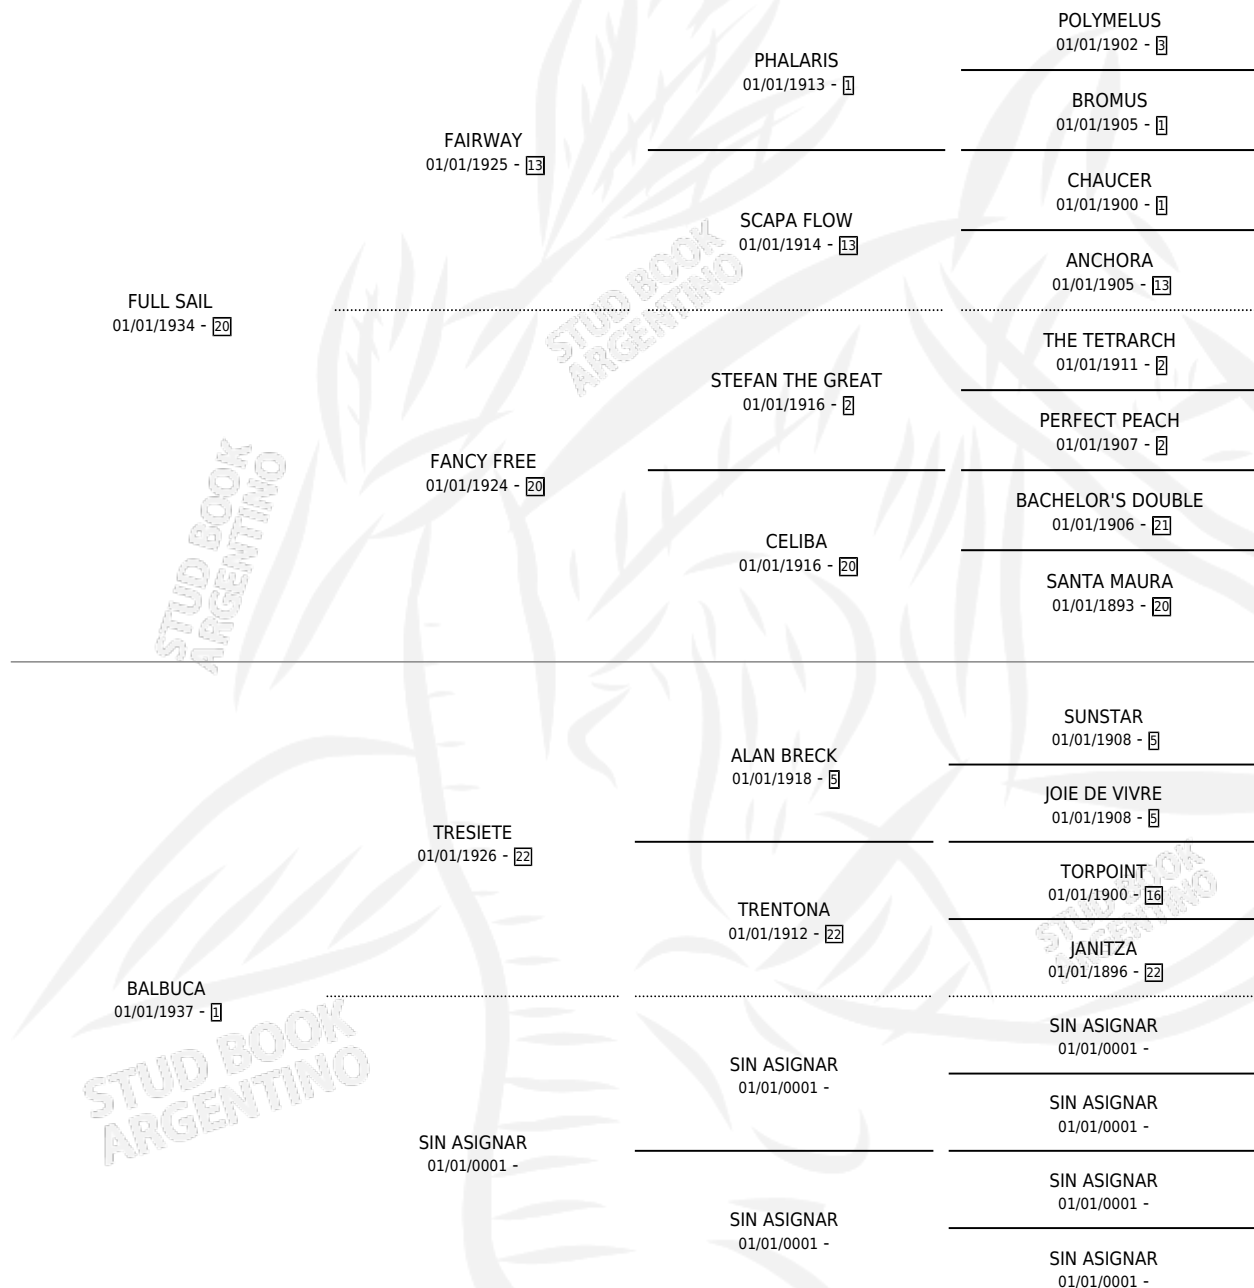

BAMBOLLERA

por FULL SAIL y BALBUCA por TRESIETE

Argentina · Hembra · Alazan · SP · 01/01/1946
Familia 1-j · Volumen 19

ESTADO

TIPIFICACIÓN SANGUÍNEA	X
TIPIFICACIÓN POR ADN	X
PASAPORTE	X
IDENTIFICACIÓN POR MICROCHIP	X
REPRODUCTOR	X

Lugar de nacimiento: Campo particular

Criador: Sin dato

~

HIJOS

	MACHOS	HEMBRAS
2 NACIERON	0	2
SIN ACTUACIONES		

PEDIGREE

BAMBOLLERA

Datos oficiales del Stud Book Argentino