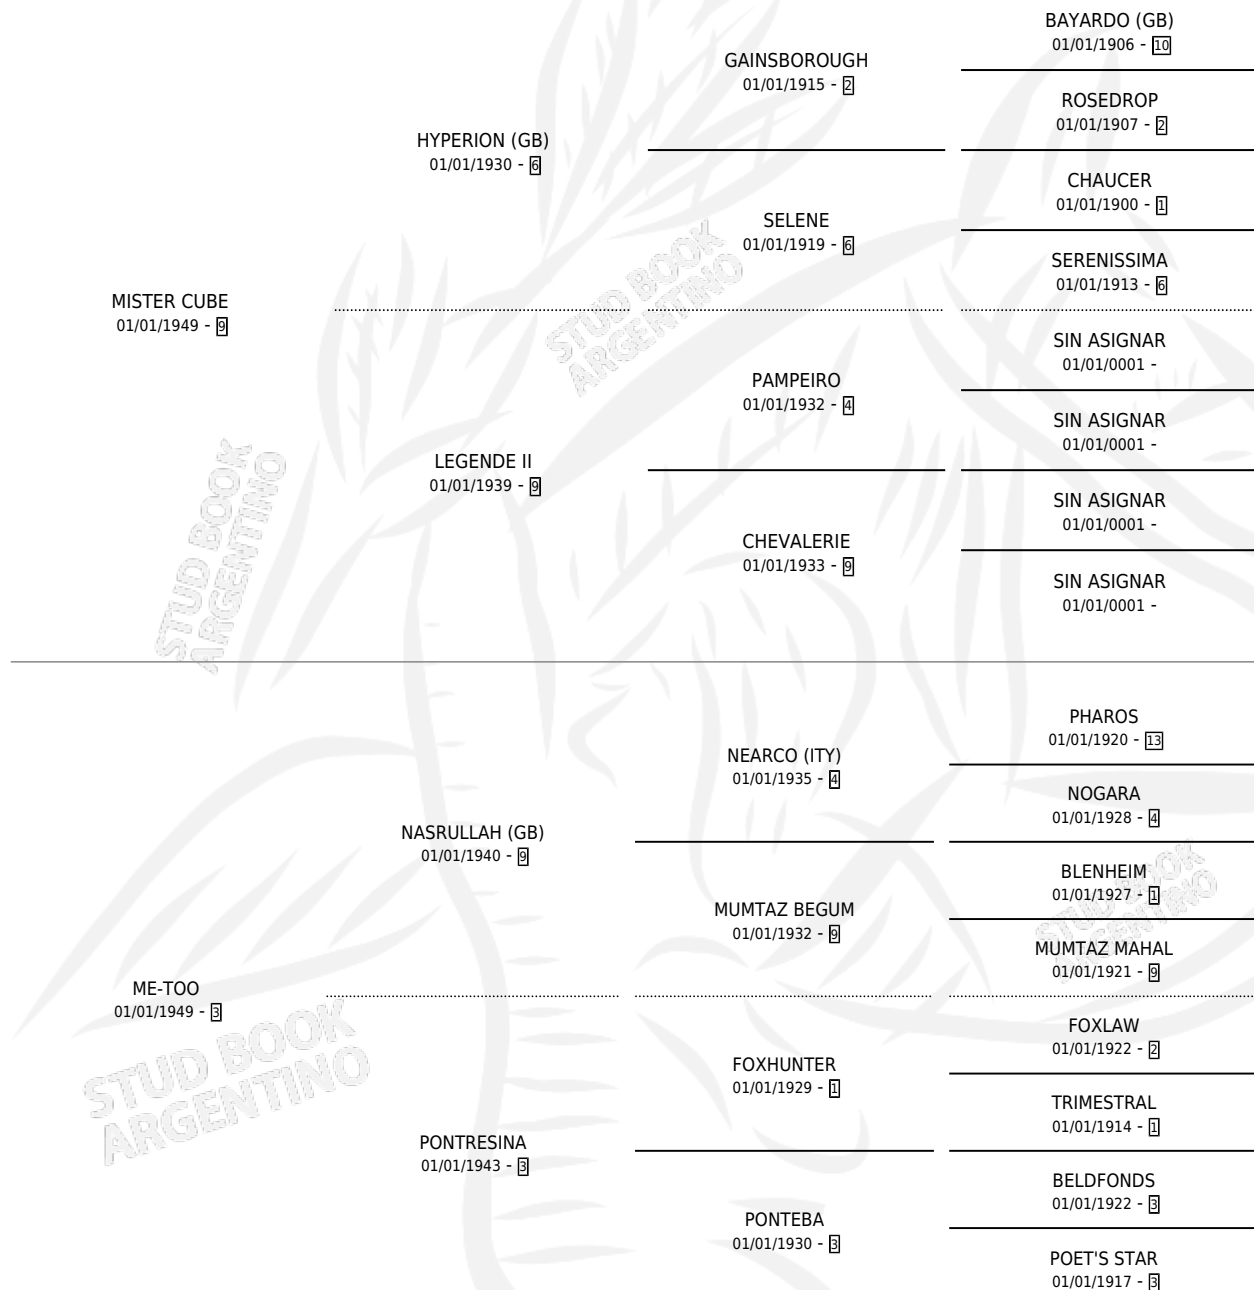

MONDOVI

por MISTER CUBE y ME-TOO por NASRULLAH (GB)

Argentina · Hembra · Zaino · SP · 01/01/1957
Familia 3-f · Volumen 23

ESTADO

TIPIFICACIÓN SANGUÍNEA	X
TIPIFICACIÓN POR ADN	X
PASAPORTE	X
IDENTIFICACIÓN POR MICROCHIP	X
REPRODUCTOR	X

Lugar de nacimiento: Campo particular

Criador: Sin dato

~

HIJOS

	MACHOS	HEMBRAS
7 NACIERON	0	7
SIN ACTUACIONES		

PEDIGREE

MONDOVI

Datos oficiales del Stud Book Argentino