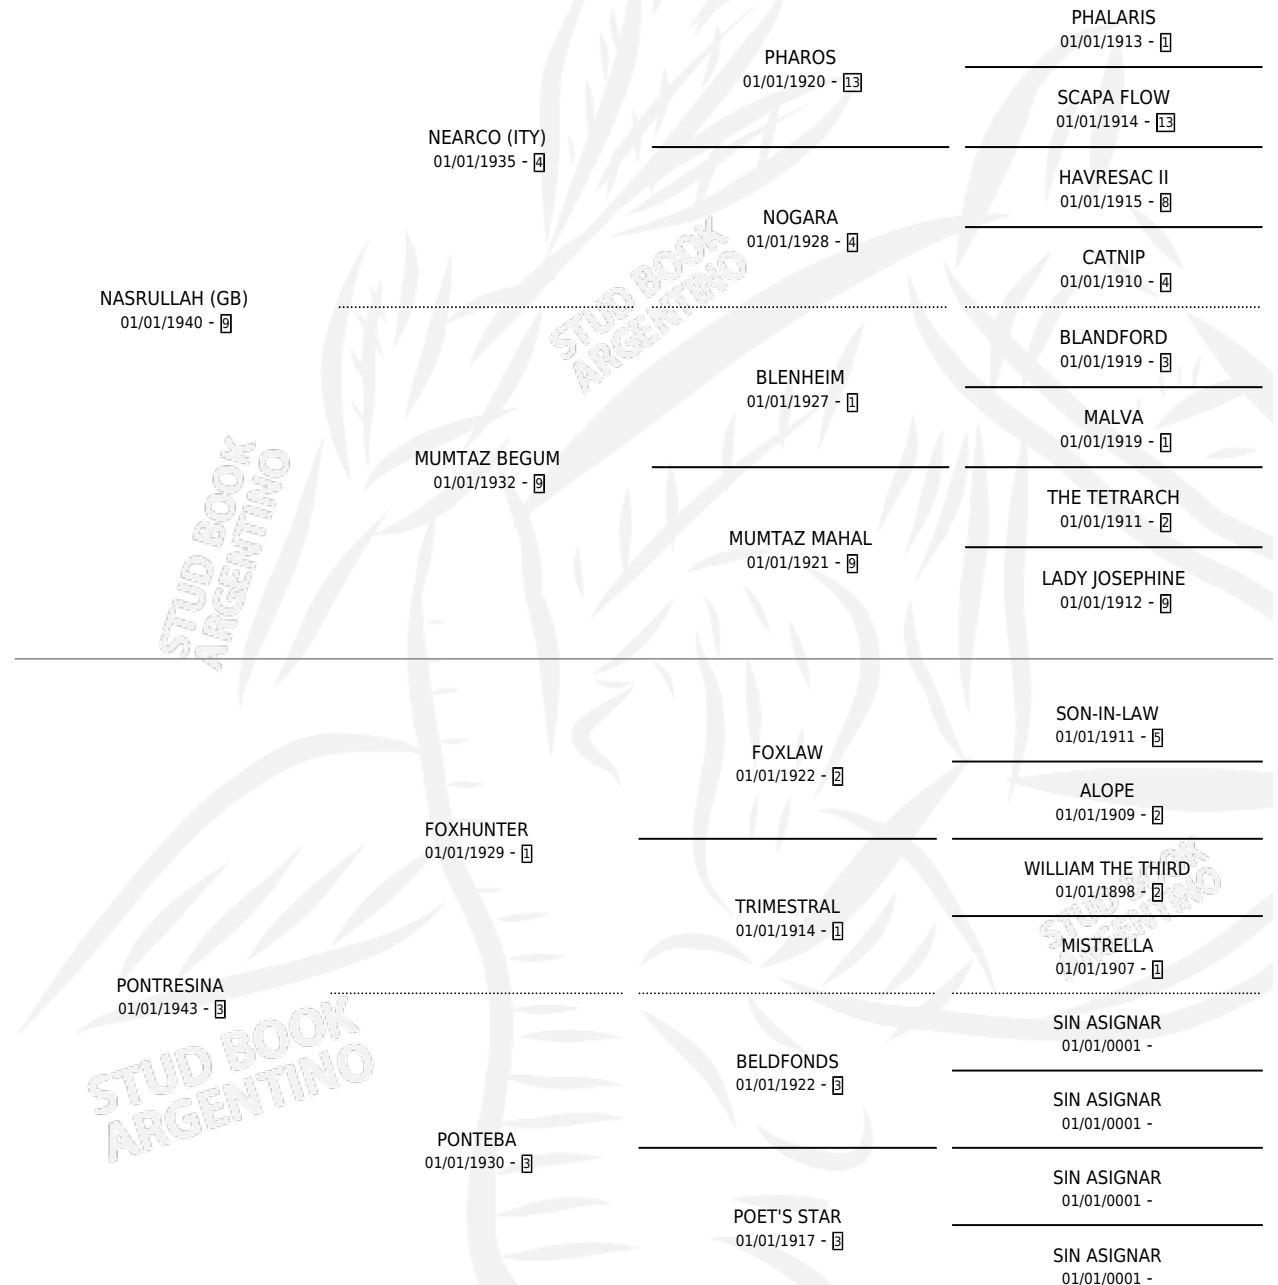

ME-TOO

por **NASRULLAH (GB)** y **PONTRESINA** por **FOXHUNTER**

Argentina · Hembra · Alazan · SP · 01/01/1949
Familia 3-f · Volumen 20

ESTADO

TIPIFICACIÓN SANGUÍNEA	X
TIPIFICACIÓN POR ADN	X
PASAPORTE	X
IDENTIFICACIÓN POR MICROCHIP	X
REPRODUCTOR	X

Lugar de nacimiento: Campo particular

Criador: Sin dato

~

HIJOS

	MACHOS	HEMBRAS
6 NACIERON	3	3
SIN ACTUACIONES		

PEDIGREE

ME-TOO

Datos oficiales del Stud Book Argentino