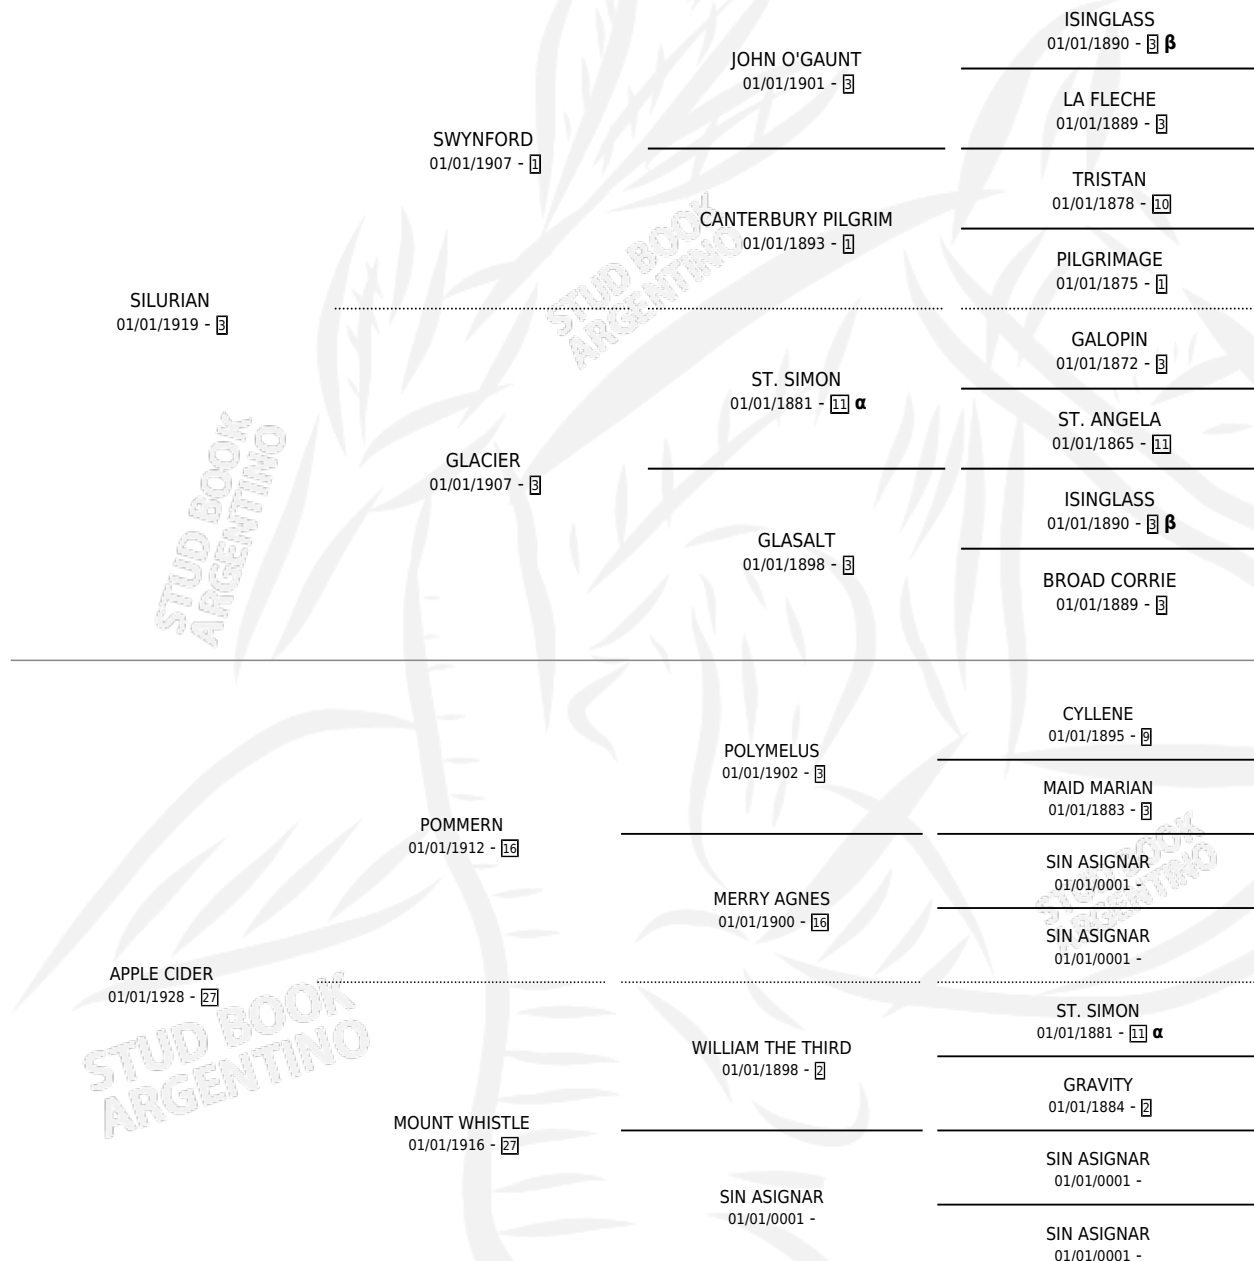

## PEDIGREE

Argentina · Hembra · Zaino Doradillo · SP · 01/01/1934  
Familia 27-a · Volumen 15

### ESTADO

TIPIFICACIÓN SANGUÍNEA	X
TIPIFICACIÓN POR ADN	X
PASAPORTE	X
IDENTIFICACIÓN POR MICROCHIP	X
REPRODUCTOR	X

**Lugar de nacimiento:** Campo particular

**Criador:** Sin dato

~

### HIJOS

	MACHOS	HEMBRAS
4 NACIERON	1	3
SIN ACTUACIONES		

INBREEDING :  $\alpha, \beta$