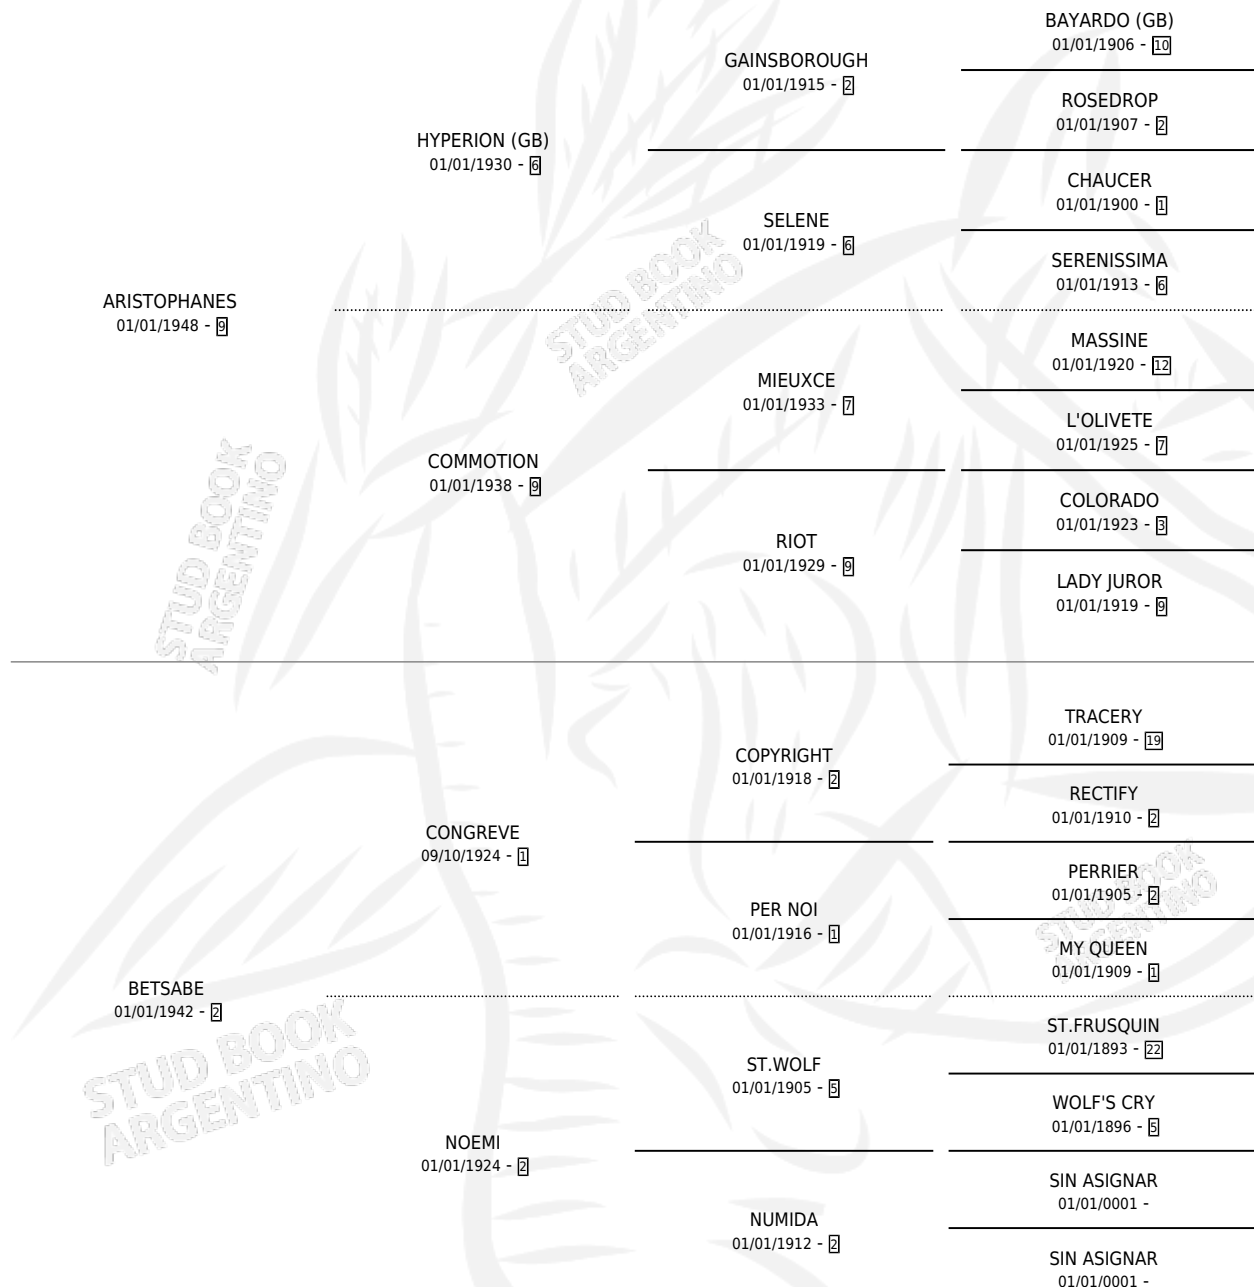

RUTH

por **ARISTOPHANES** y **BETSABE** por **CONGREVE**

Argentina · Hembra · Alazan Tostado · SP · 01/01/1955
Familia 2-u · Volumen 22

ESTADO

TIPIFICACIÓN SANGUÍNEA	X
TIPIFICACIÓN POR ADN	X
PASAPORTE	X
IDENTIFICACIÓN POR MICROCHIP	X
REPRODUCTOR	X

Lugar de nacimiento: Campo particular

Criador: Sin dato

~

HIJOS

	MACHOS	HEMBRAS
6 NACIERON	2	4
1 CORRIERON	1	0
1 GANARON	1	0
0 GANADORES CL	0 GANADORES GR	0 GANADORES G1

PEDIGREE

RUTH

Datos oficiales del Stud Book Argentino