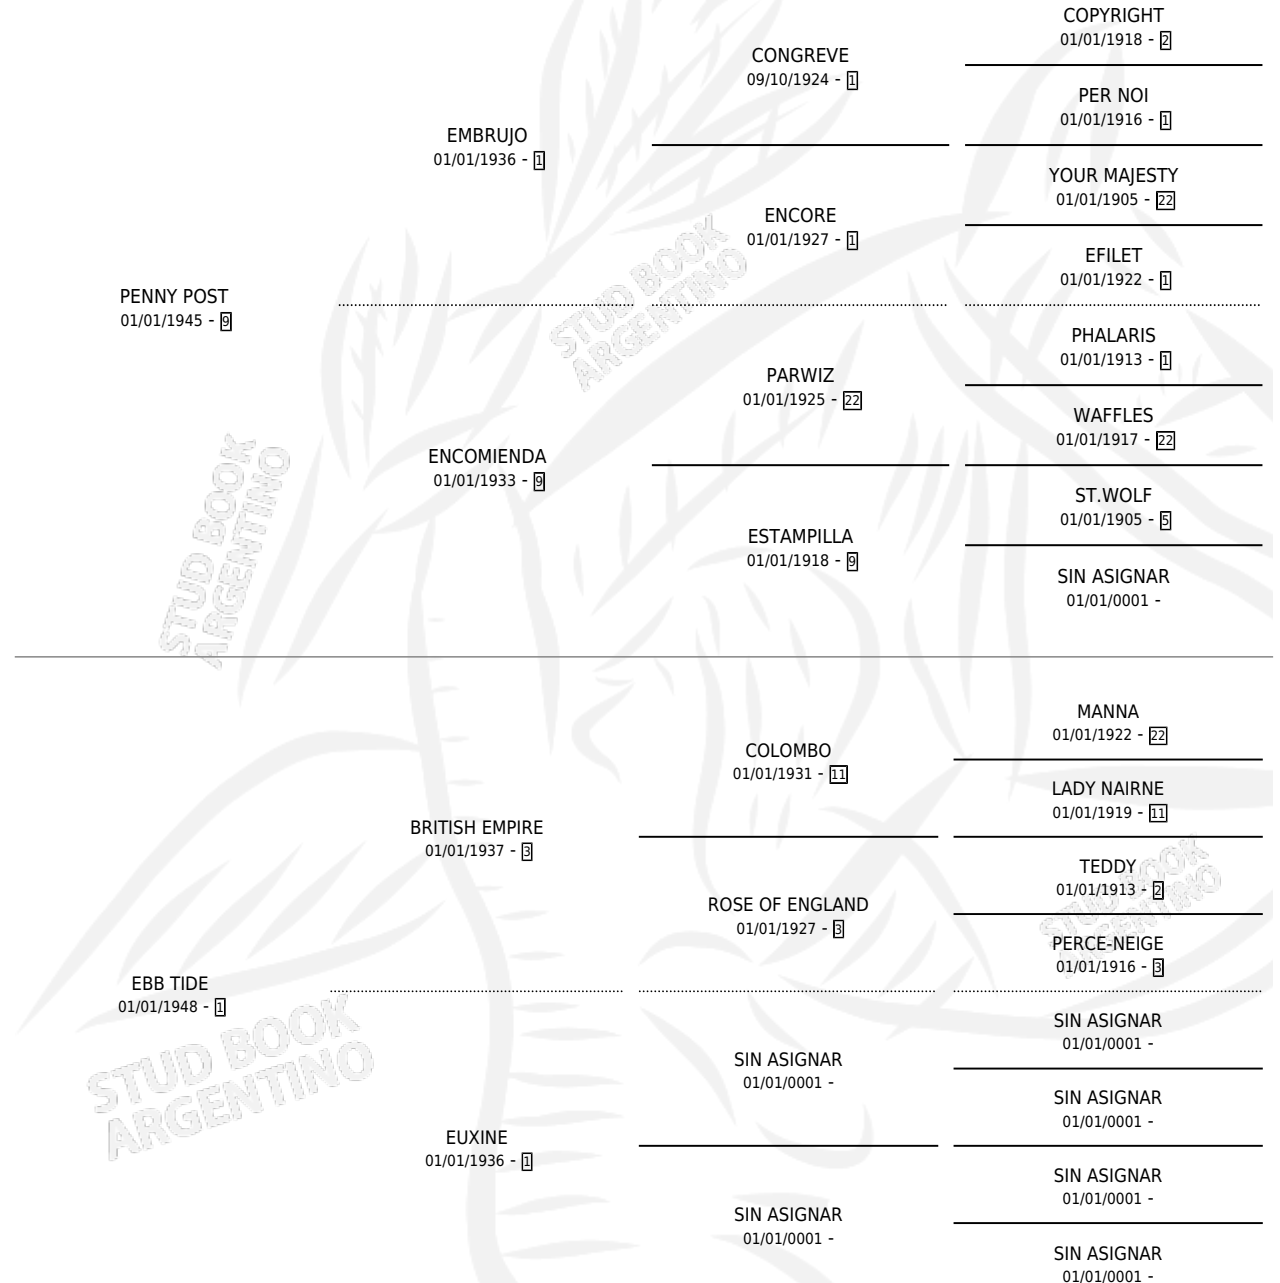

GUARUJA

por PENNY POST y EBB TIDE por BRITISH EMPIRE

Argentina · Hembra · Zaino Doradillo · SP · 01/01/1956
Familia 1-d · Volumen 22

ESTADO

TIPIFICACIÓN SANGUÍNEA	X
TIPIFICACIÓN POR ADN	X
PASAPORTE	X
IDENTIFICACIÓN POR MICROCHIP	X
REPRODUCTOR	X

Lugar de nacimiento: Campo particular

Criador: Sin dato

~

HIJOS

	MACHOS	HEMBRAS
5 NACIERON	1	4
SIN ACTUACIONES		

PEDIGREE

GUARUJA

Datos oficiales del Stud Book Argentino