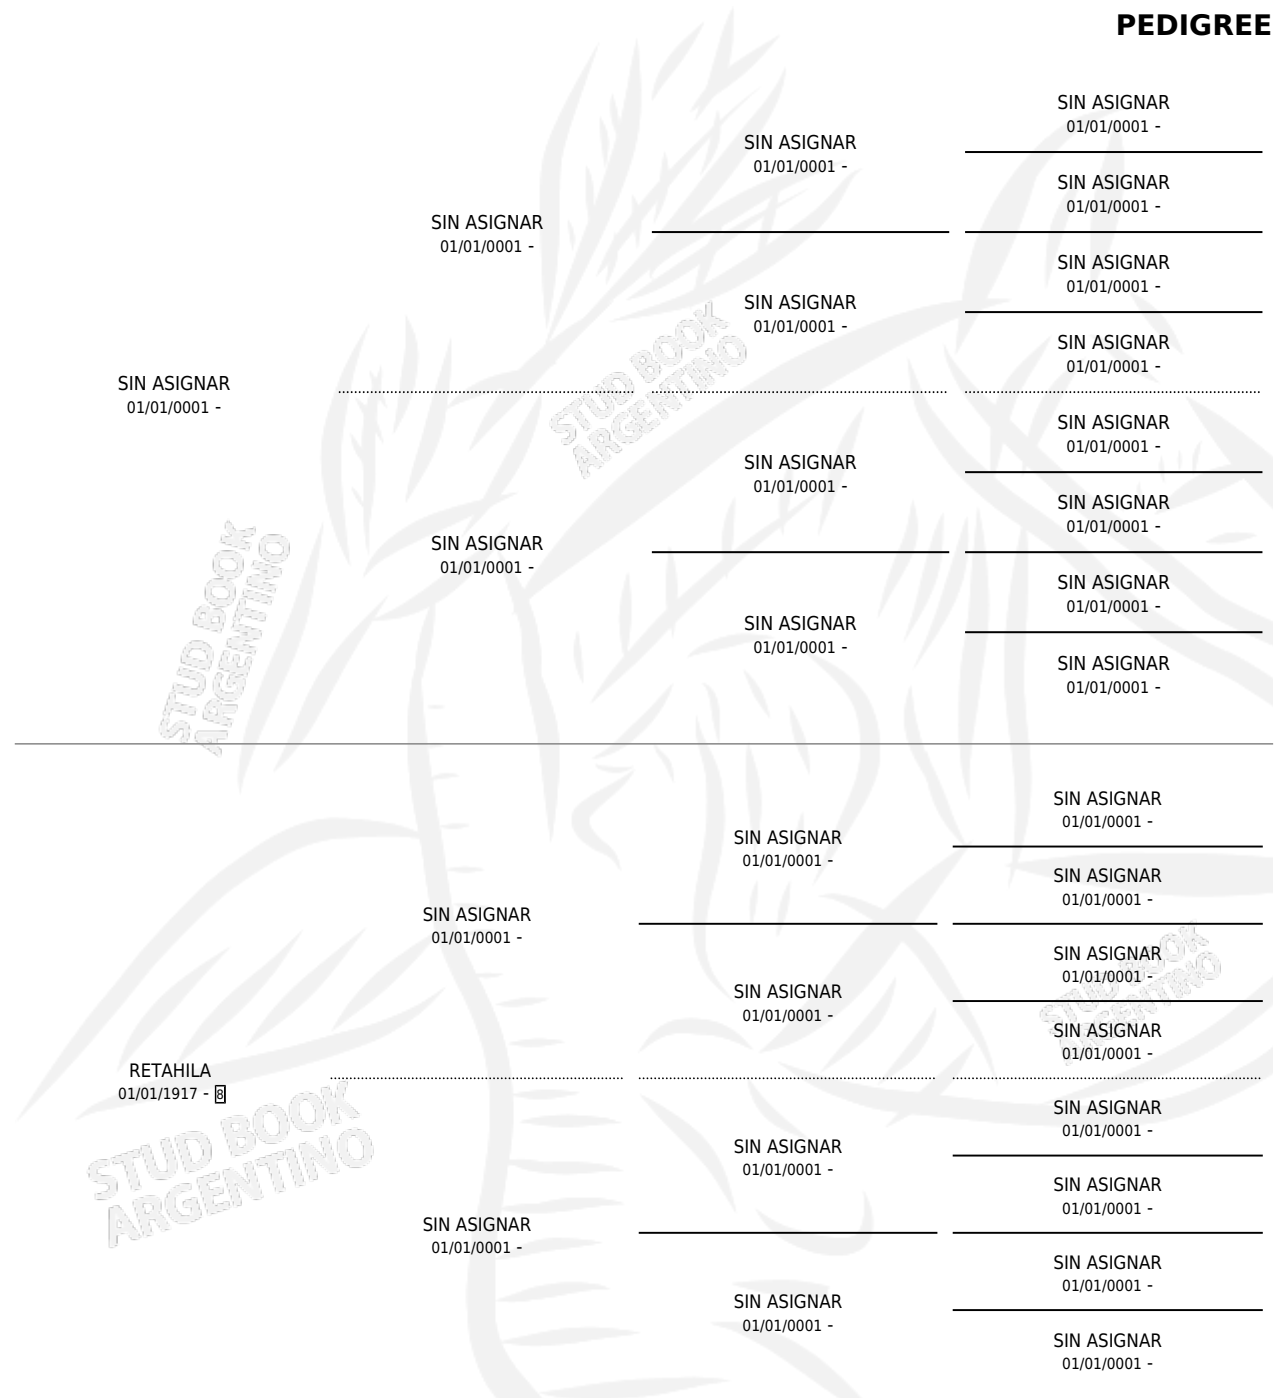

RETENTIVA

PEDIGREE

por SIN ASIGNAR y RETAHILA por SIN ASIGNAR

Argentina · Hembra · Alazan Tostado · SP · 01/01/1934
Familia 8-k · Volumen 15

ESTADO

TIPIFICACIÓN SANGUÍNEA	X
TIPIFICACIÓN POR ADN	X
PASAPORTE	X
IDENTIFICACIÓN POR MICROCHIP	X
REPRODUCTOR	X

Lugar de nacimiento: Campo particular

Criador: Sin dato

~

HIJOS

	MACHOS	HEMBRAS
3 NACIERON	1	2
SIN ACTUACIONES		

RETENTIVA

Datos oficiales del Stud Book Argentino

Documento generado el 03/05/2026