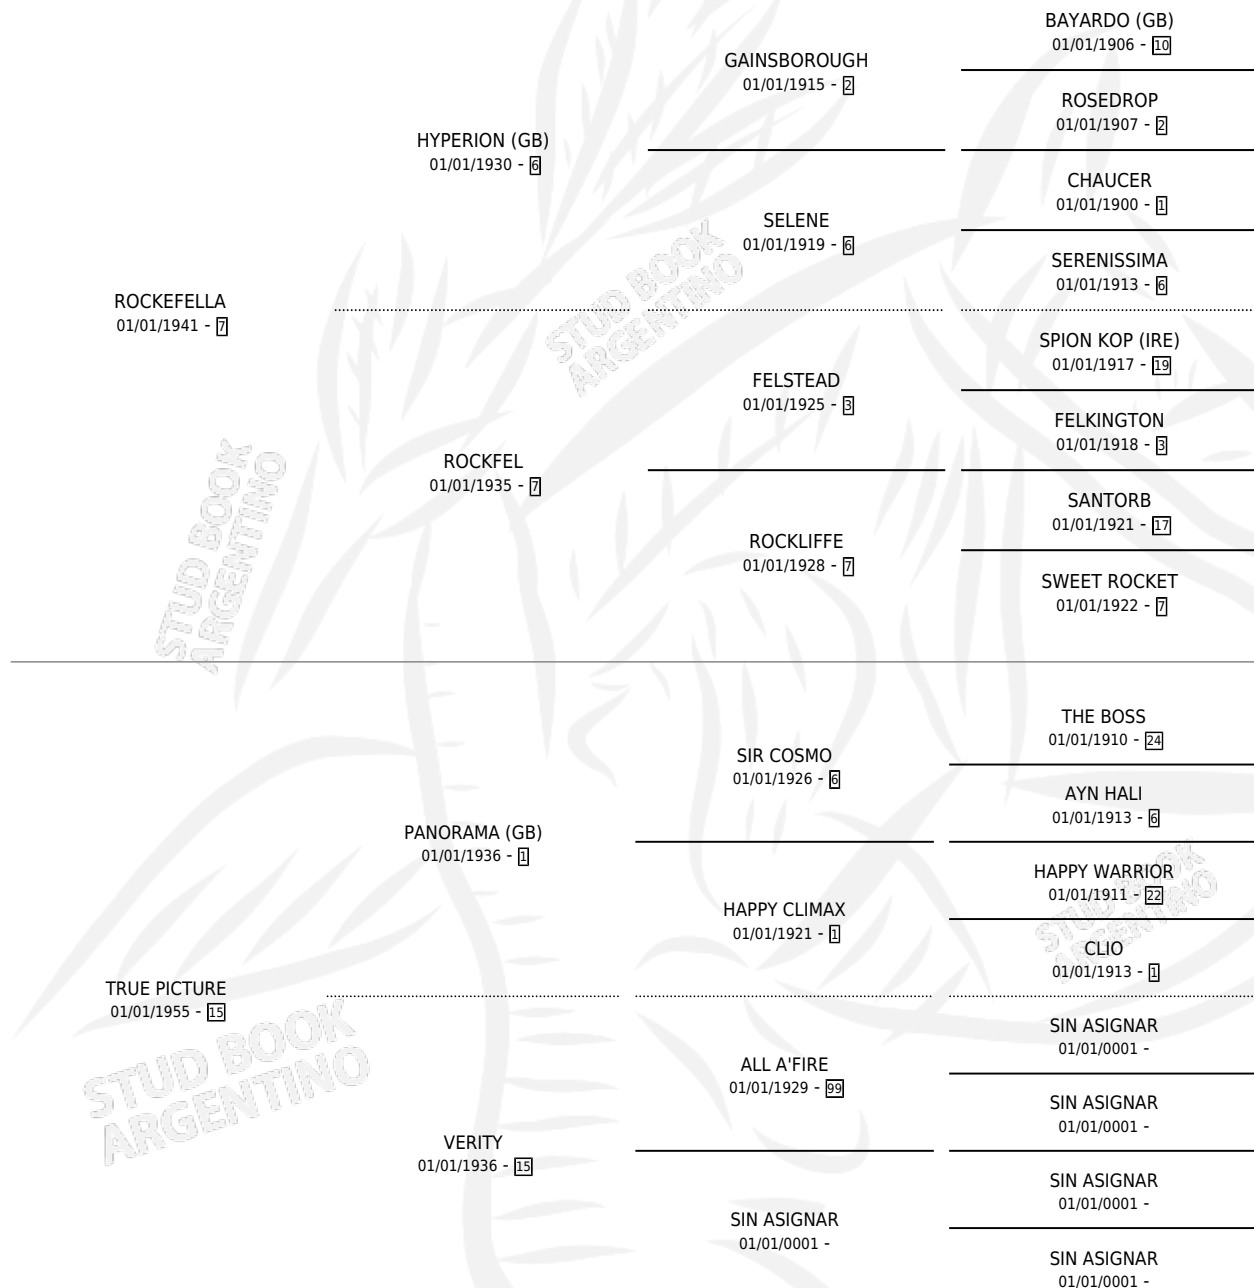

LINACRE

por **ROCKEFELLA** y **TRUE PICTURE** por **PANORAMA (GB)**

Argentina · Macho · Zaino · SP · 01/01/1960
Familia 15-a · Volumen 24

ESTADO

TIPIFICACIÓN SANGUÍNEA	X
TIPIFICACIÓN POR ADN	X
PASAPORTE	X
IDENTIFICACIÓN POR MICROCHIP	X
REPRODUCTOR	X

Lugar de nacimiento: Campo particular

Criador: Sin dato

~

HIJOS

	MACHOS	HEMBRAS
3 NACIERON	0	3
SIN ACTUACIONES		

PEDIGREE

LINACRE

Datos oficiales del Stud Book Argentino