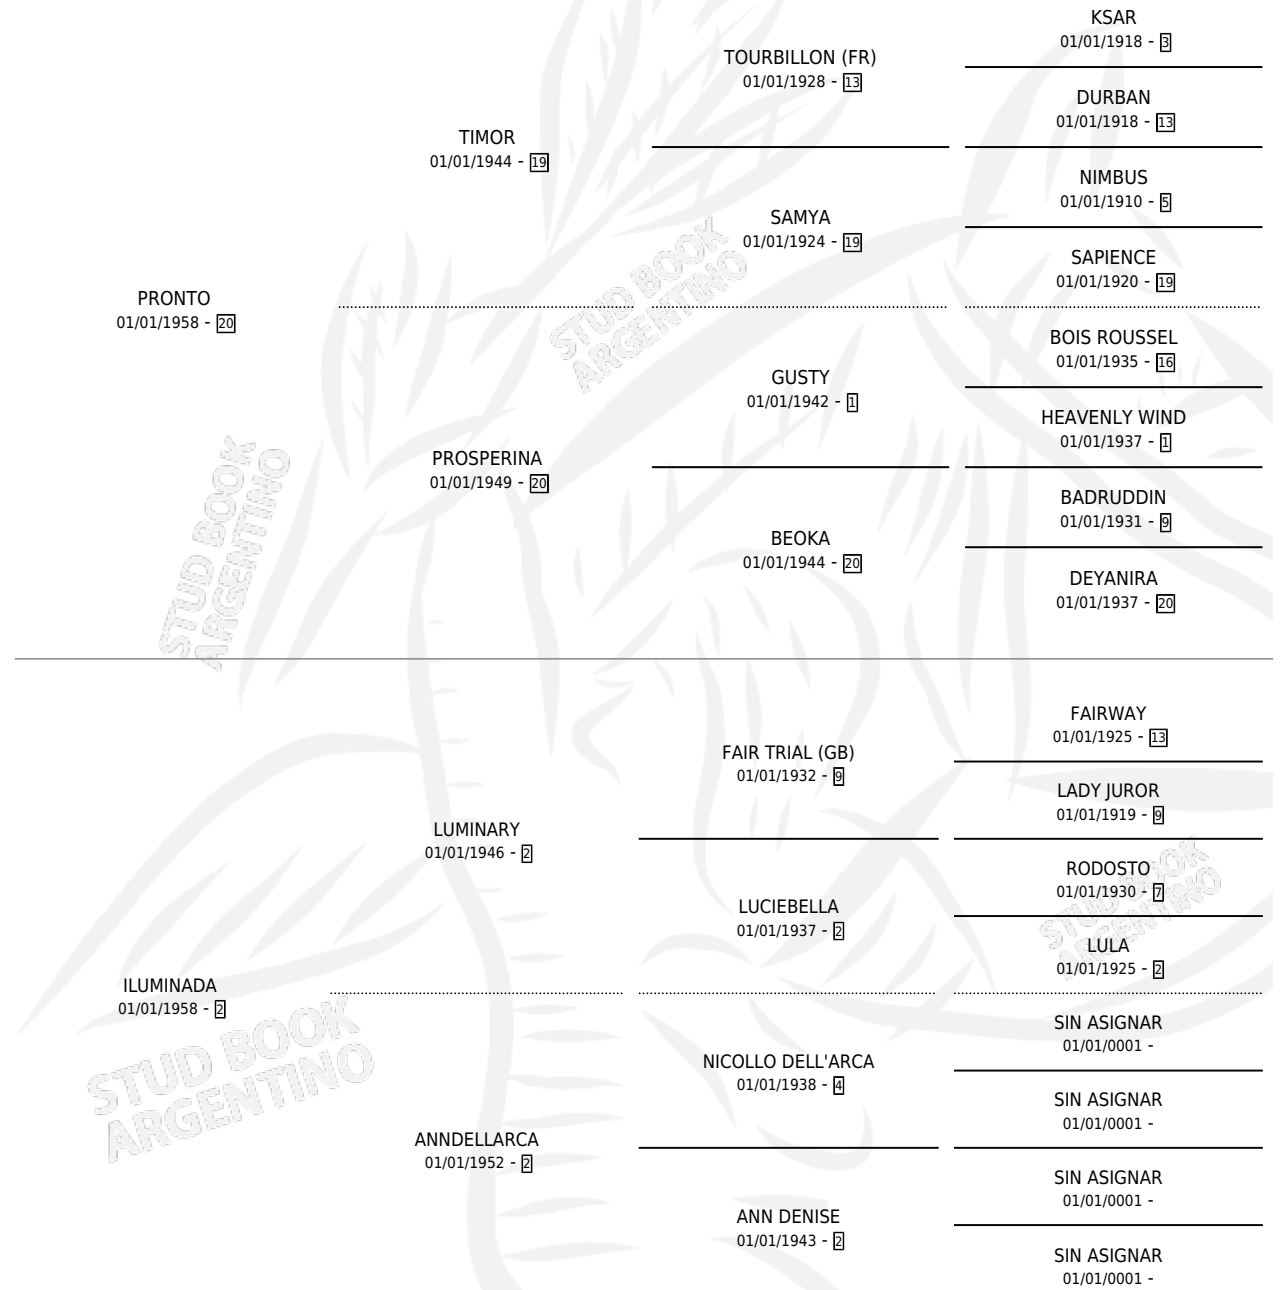

LUZ

por PRONTO y ILUMINADA por LUMINARY

Argentina · Hembra · Alazan Tostado · SP · 01/01/1968
Familia 2-h · Volumen 26

ESTADO

TIPIFICACIÓN SANGUÍNEA	X
TIPIFICACIÓN POR ADN	X
PASAPORTE	X
IDENTIFICACIÓN POR MICROCHIP	X
REPRODUCTOR	X

Lugar de nacimiento: Campo particular

Criador: Sin dato

~

HIJOS

	MACHOS	HEMBRAS
5 NACIERON	3	2
3 CORRIERON	2	1
3 GANARON	2	1

1	0	0
GANADORES CL	GANADORES GR	GANADORES G1

PEDIGREE

LUZ