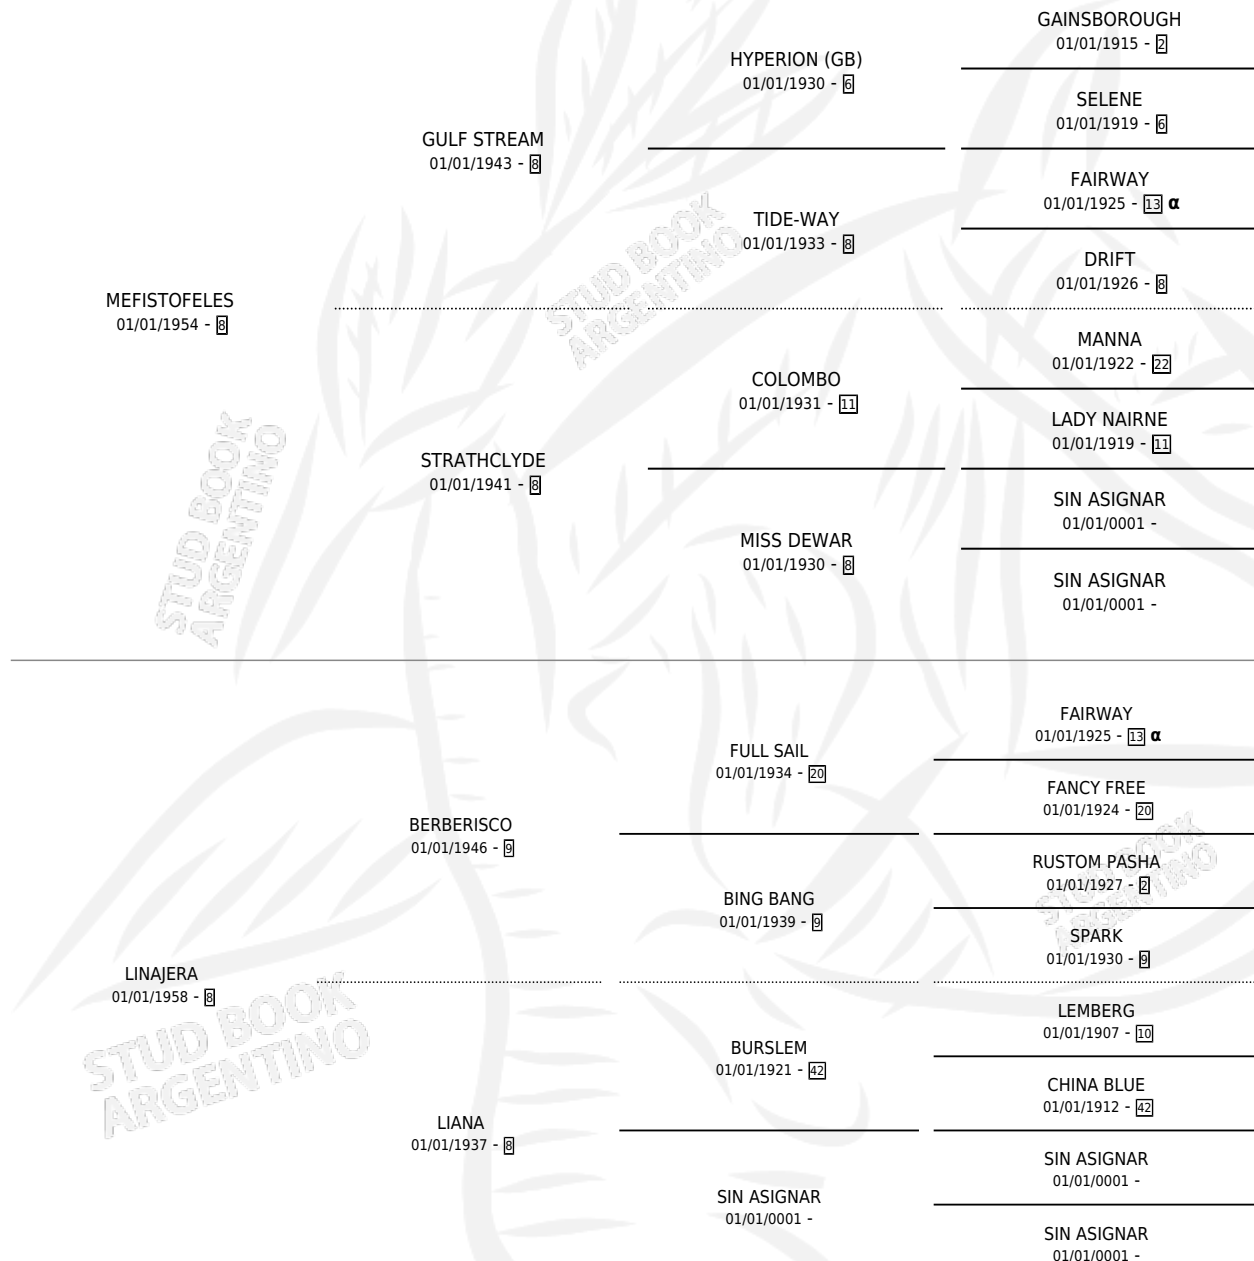

WASH UP

por **MEFISTOFEL** y **LINAJERA** por **BERBERISCO**

Argentina · Macho · Zaino · SP · 21/09/1964
Familia 8-j · Volumen 25

ESTADO

TIPIFICACIÓN SANGUÍNEA	X
TIPIFICACIÓN POR ADN	X
PASAPORTE	X
IDENTIFICACIÓN POR MICROCHIP	X
REPRODUCTOR	✓

Lugar de nacimiento: Campo particular

Criador: Sin dato

~

HIJOS

	MACHOS	HEMBRAS
3 NACIERON	1	2
1 CORRIERON	1	0
1 GANARON	1	0
0 GANADORES CL	0 GANADORES GR	0 GANADORES G1

PEDIGREE

INBREEDING : α

SERVICIOS PADRILLO