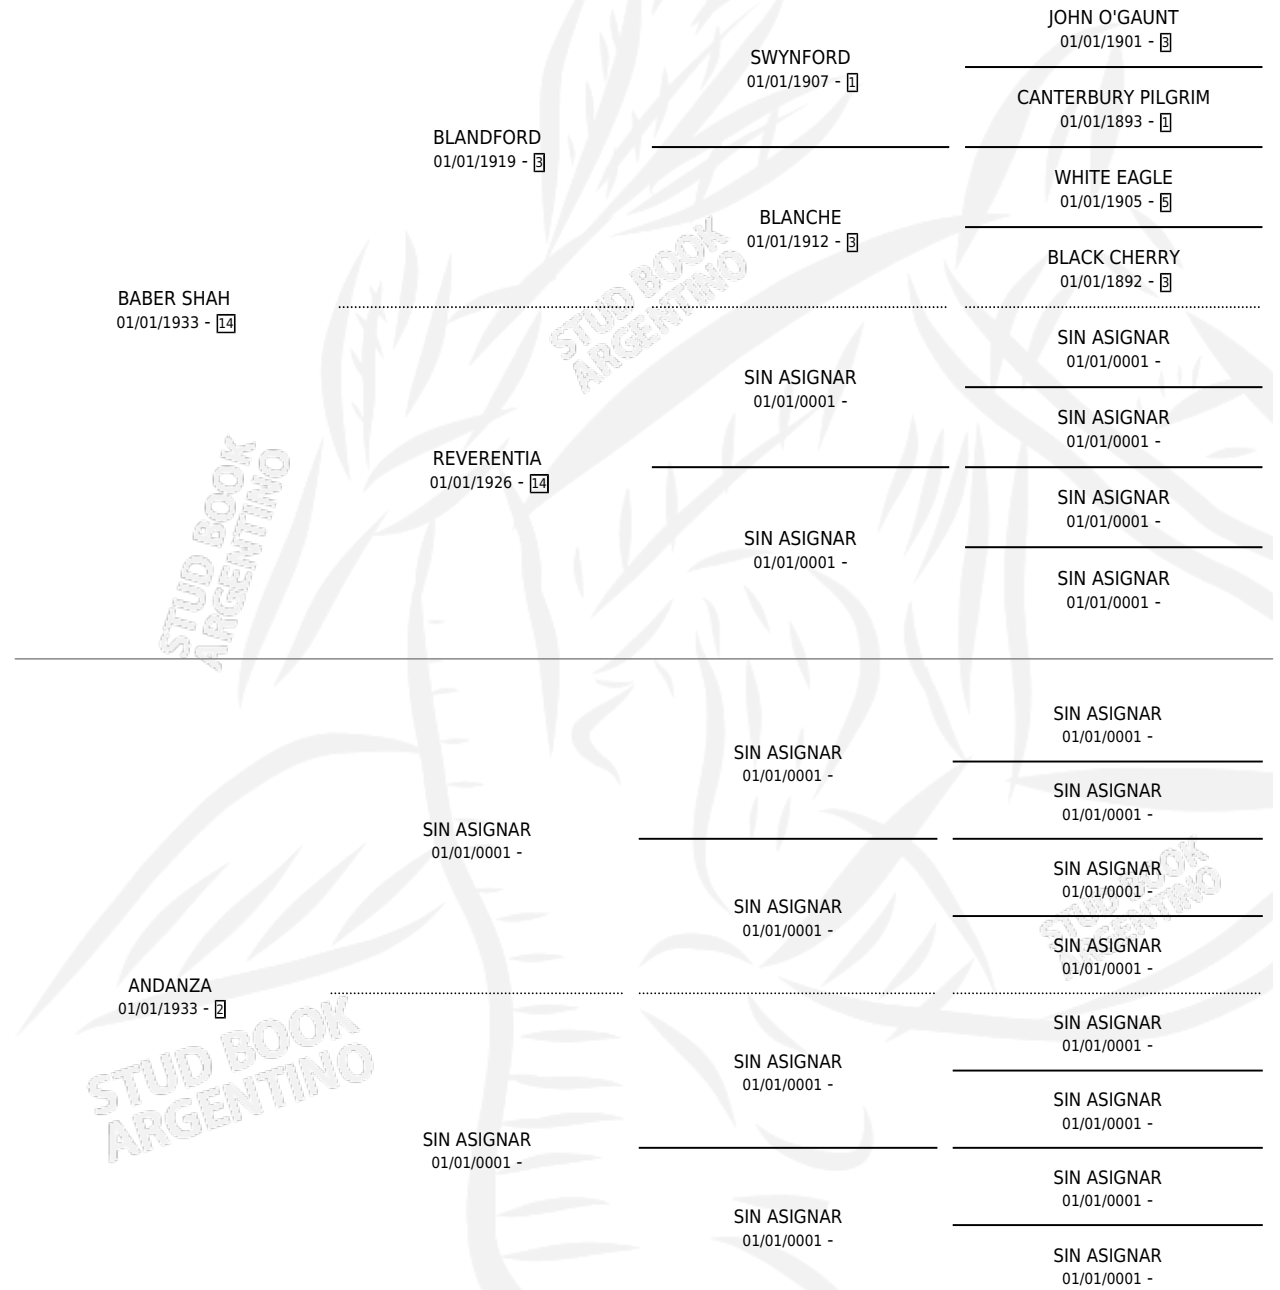

ALBRICIAS

por **BABER SHAH** y **ANDANZA** por **SIN ASIGNAR**

Argentina · Hembra · Zaino · SP · 01/01/1942
Familia 2-s · Volumen 18

ESTADO

TIPIFICACIÓN SANGUÍNEA	X
TIPIFICACIÓN POR ADN	X
PASAPORTE	X
IDENTIFICACIÓN POR MICROCHIP	X
REPRODUCTOR	X

Lugar de nacimiento: Campo particular

Criador: Sin dato

~

HIJOS

	MACHOS	HEMBRAS
3 NACIERON	1	2
SIN ACTUACIONES		

PEDIGREE

ALBRICIAS

Datos oficiales del Stud Book Argentino