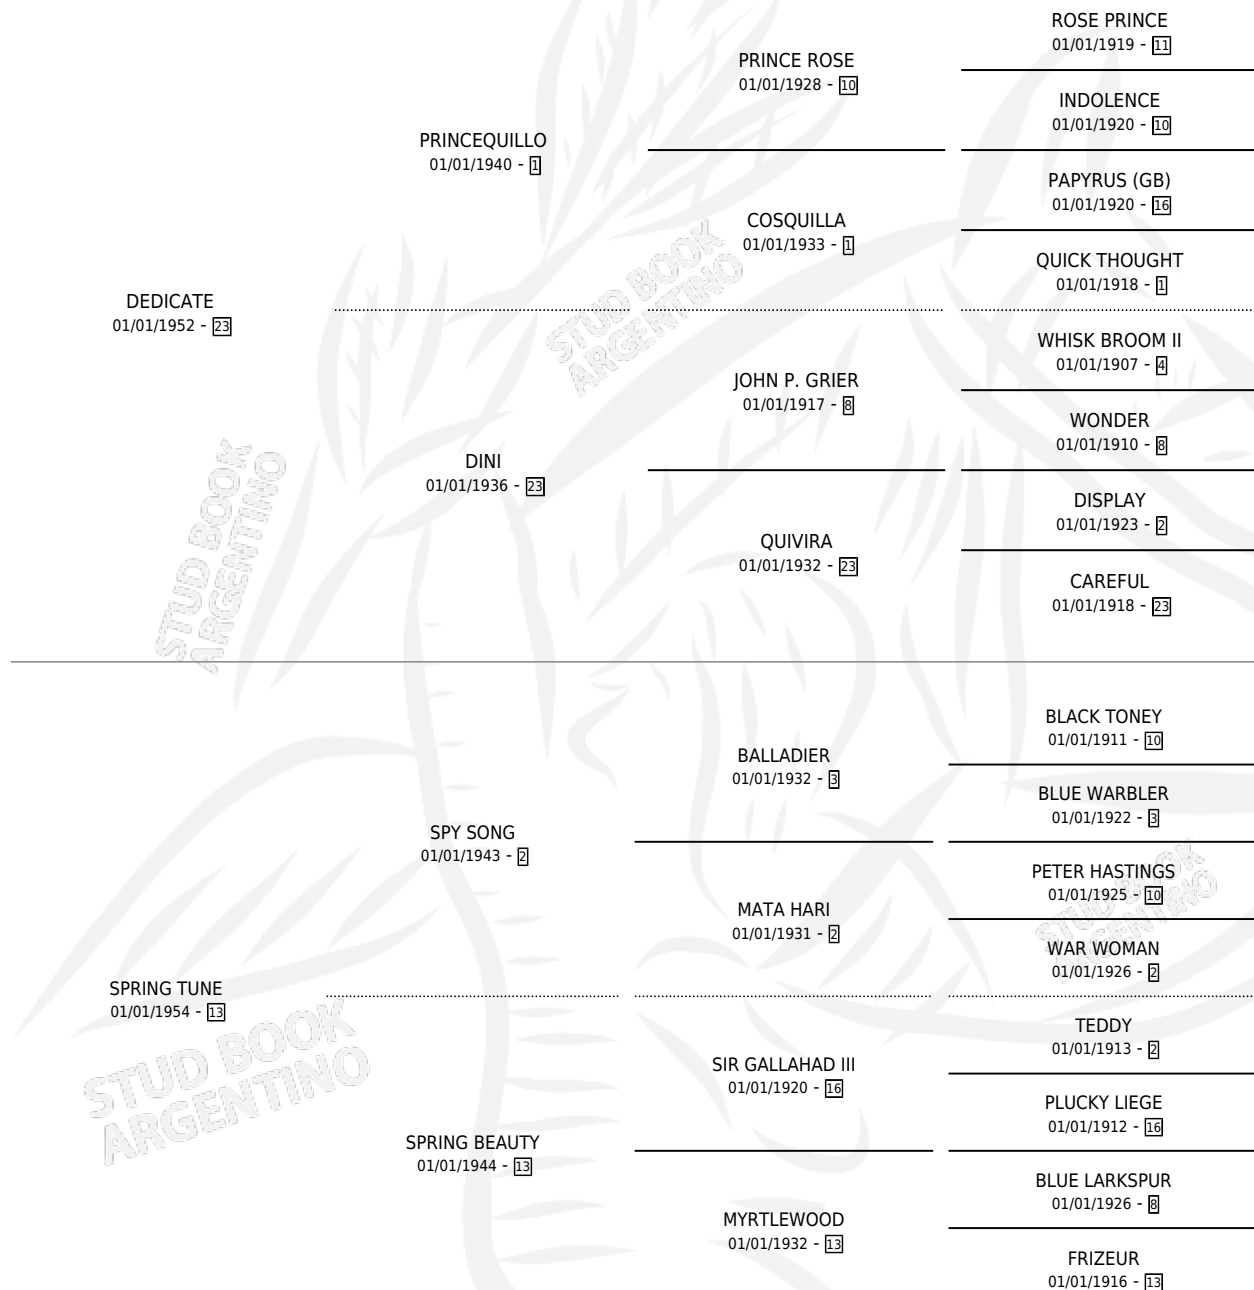

LADY WAYWARD

por **DEDICATE** y **SPRING TUNE** por **SPY SONG**

Argentina · Hembra · Zaino · · 01/01/1961
Familia 13-c · Volumen 24

ESTADO

TIPIFICACIÓN SANGUÍNEA	X
TIPIFICACIÓN POR ADN	X
PASAPORTE	X
IDENTIFICACIÓN POR MICROCHIP	X
REPRODUCTOR	X

Lugar de nacimiento: Campo particular

Criador: Sin dato

~

HIJOS

	MACHOS	HEMBRAS
1 NACIERON	0	1
SIN ACTUACIONES		

PEDIGREE

LADY WAYWARD

Datos oficiales del Stud Book Argentino