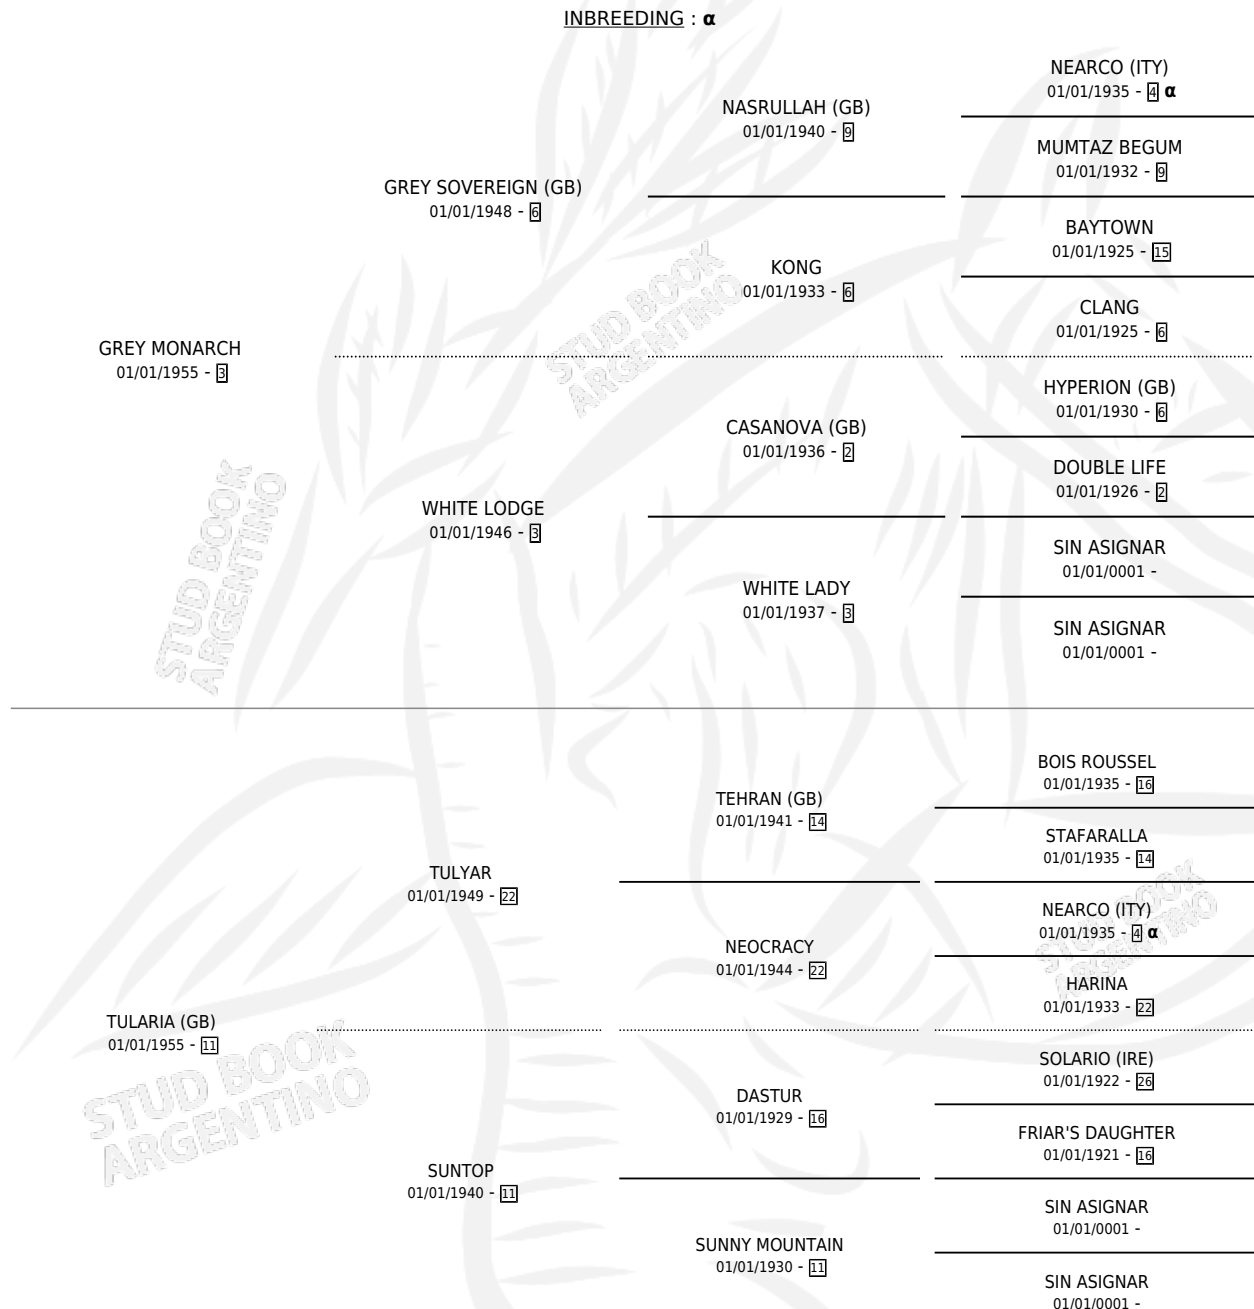

NEARLY A MONARCH

PEDIGREE

por GREY MONARCH y TULARIA (GB) por TULYAR

INBREEDING : α

Argentina · Hembra · Tordillo · SP · 01/01/1967
Familia 11 · Volumen 26

ESTADO

TIPIFICACIÓN SANGUÍNEA	X
TIPIFICACIÓN POR ADN	X
PASAPORTE	X
IDENTIFICACIÓN POR MICROCHIP	X
REPRODUCTOR	X

Lugar de nacimiento: Campo particular

Criador: Sin dato

~

HIJOS

	MACHOS	HEMBRAS
1 NACIERON	1	0
SIN ACTUACIONES		

NEARLY A MONARCH

Datos oficiales del Stud Book Argentino

Documento generado el 10/05/2026