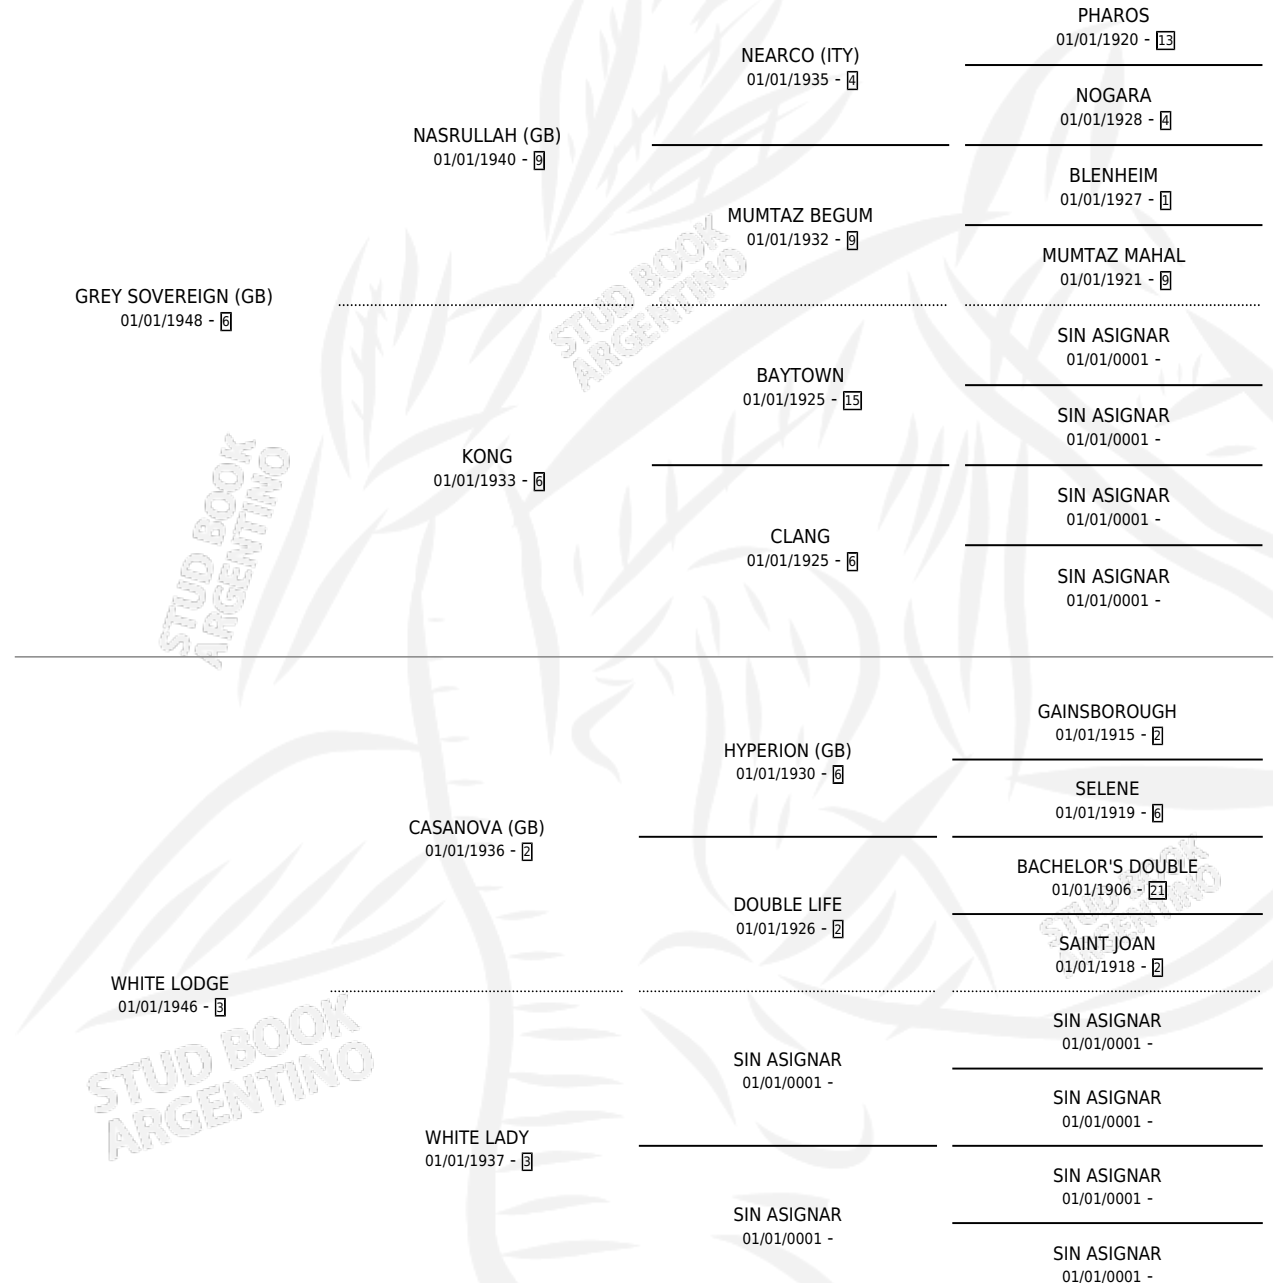

GREY MONARCH

por GREY SOVEREIGN (GB) y WHITE LODGE por CASANOVA (GB)

Argentina · Macho · Tordillo · · 01/01/1955
Familia 3 · Volumen 22

ESTADO

TIPIFICACIÓN SANGUÍNEA	X
TIPIFICACIÓN POR ADN	X
PASAPORTE	X
IDENTIFICACIÓN POR MICROCHIP	X
REPRODUCTOR	X

Lugar de nacimiento: Campo particular
Criador: Sin dato

~

HIJOS

	MACHOS	HEMBRAS
1 NACIERON	0	1
SIN ACTUACIONES		

PEDIGREE