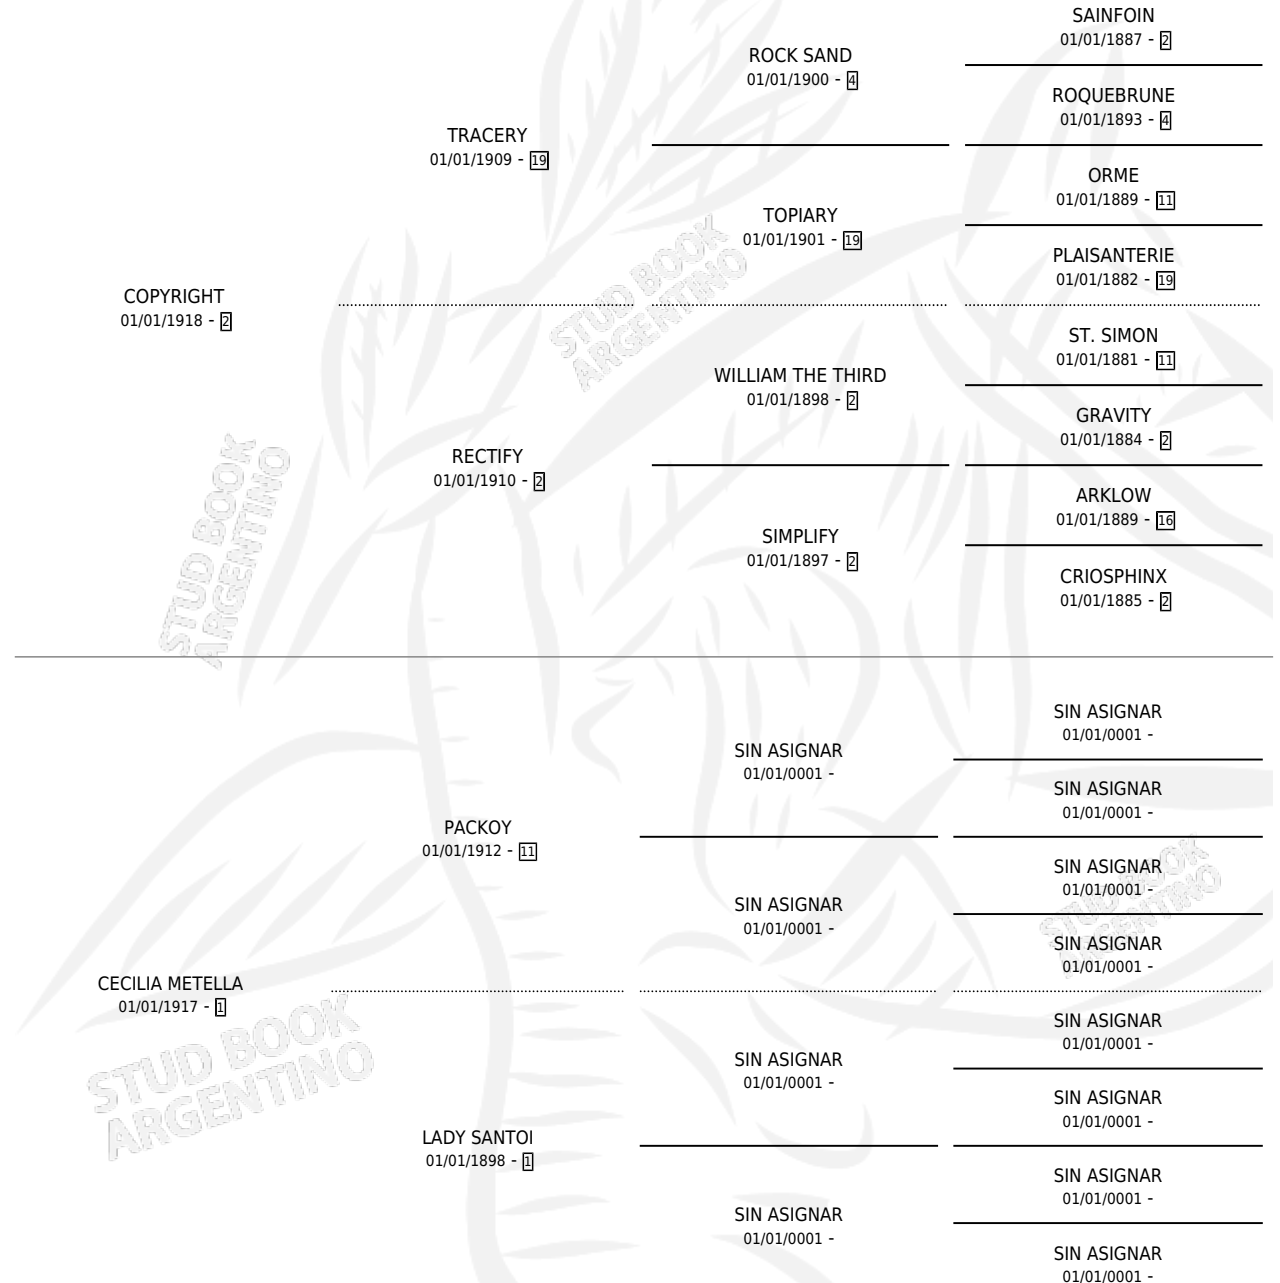

Lugar de nacimiento: Campo particular

Criador: Sin dato

~

HIJOS

	MACHOS	HEMBRAS
18 NACIERON	3	15
SIN ACTUACIONES		

PEDIGREE

COCLES

Datos oficiales del Stud Book Argentino