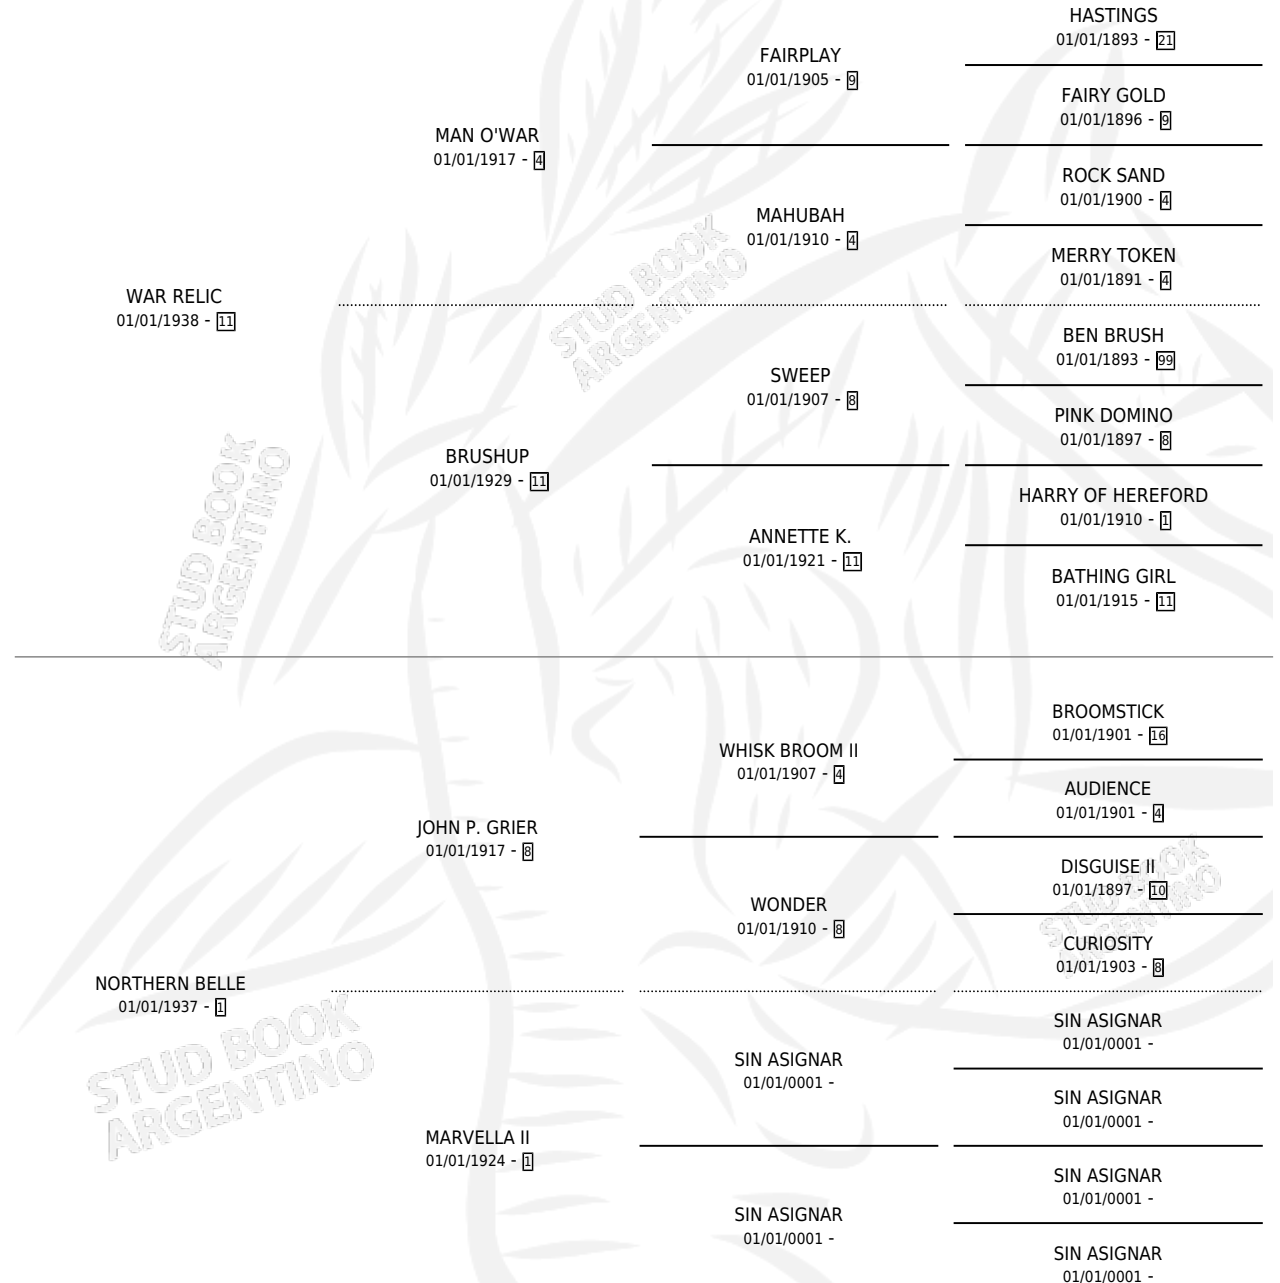

NORTHERN DEB

por WAR RELIC y NORTHERN BELLE por JOHN P. GRIER

Argentina · Hembra · Alazan · · 01/01/1945
Familia 1 · Volumen 19

ESTADO

TIPIFICACIÓN SANGUÍNEA	X
TIPIFICACIÓN POR ADN	X
PASAPORTE	X
IDENTIFICACIÓN POR MICROCHIP	X
REPRODUCTOR	X

Lugar de nacimiento: Campo particular

Criador: Sin dato

~

HIJOS

	MACHOS	HEMBRAS
1 NACIERON	0	1

SIN ACTUACIONES

PEDIGREE

NORTHERN DEB